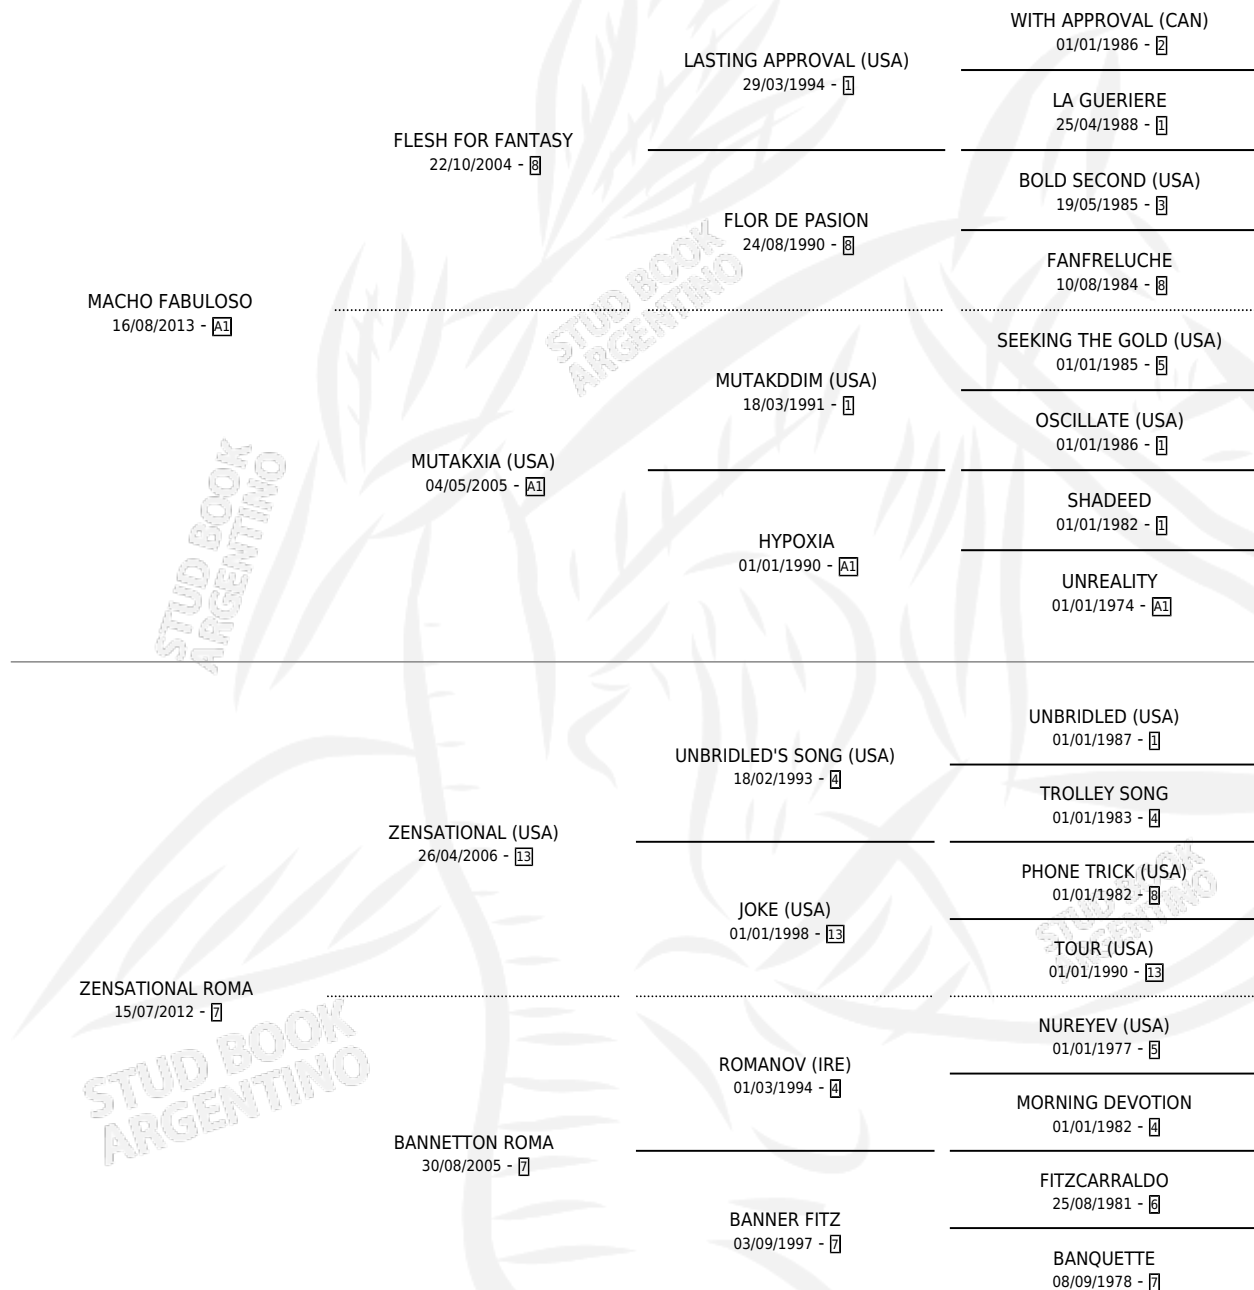

VAN A ESCAMPAR

por **MACHO FABULOSO** y **ZENSATIONAL ROMA** por **ZENSATIONAL (USA)**

Argentina · Macho · Tordillo · SP · 25/07/2021
Familia 7 · Volumen 44

ESTADO

TIPIFICACIÓN SANGUÍNEA	X
TIPIFICACIÓN POR ADN	✓
PASAPORTE	✓
IDENTIFICACIÓN POR MICROCHIP	✓
REPRODUCTOR	X

Lugar de nacimiento: San Francisco Chico
Criador: San Francisco Chico

PEDIGREE

CAMPAÑA

Solo carreras oficiales de Argentina

POR EDAD

EDAD	CC	1°	2°	3°	4°	5°	NP	CLC	CLG	CLCG1	CLGG1	IMPORTE	GANANCIA / CC
2 AÑOS	1	0	0	0	0	0	1	0	0	0	0	\$0	\$0
3 AÑOS	4	0	1	0	1	0	2	0	0	0	0	\$1,550,000	\$387,500
4 AÑOS	2	1	0	0	0	0	1	0	0	0	0	\$2,000,000	\$1,000,000
TOTALES	7	1	1	0	1	0	4	0	0	0	0	\$3,550,000	\$507,143
%		14.3%	14.3%	0.0%	14.3%	0.0%	57.1%	0.0%	0.0%	0.0%	0.0%		