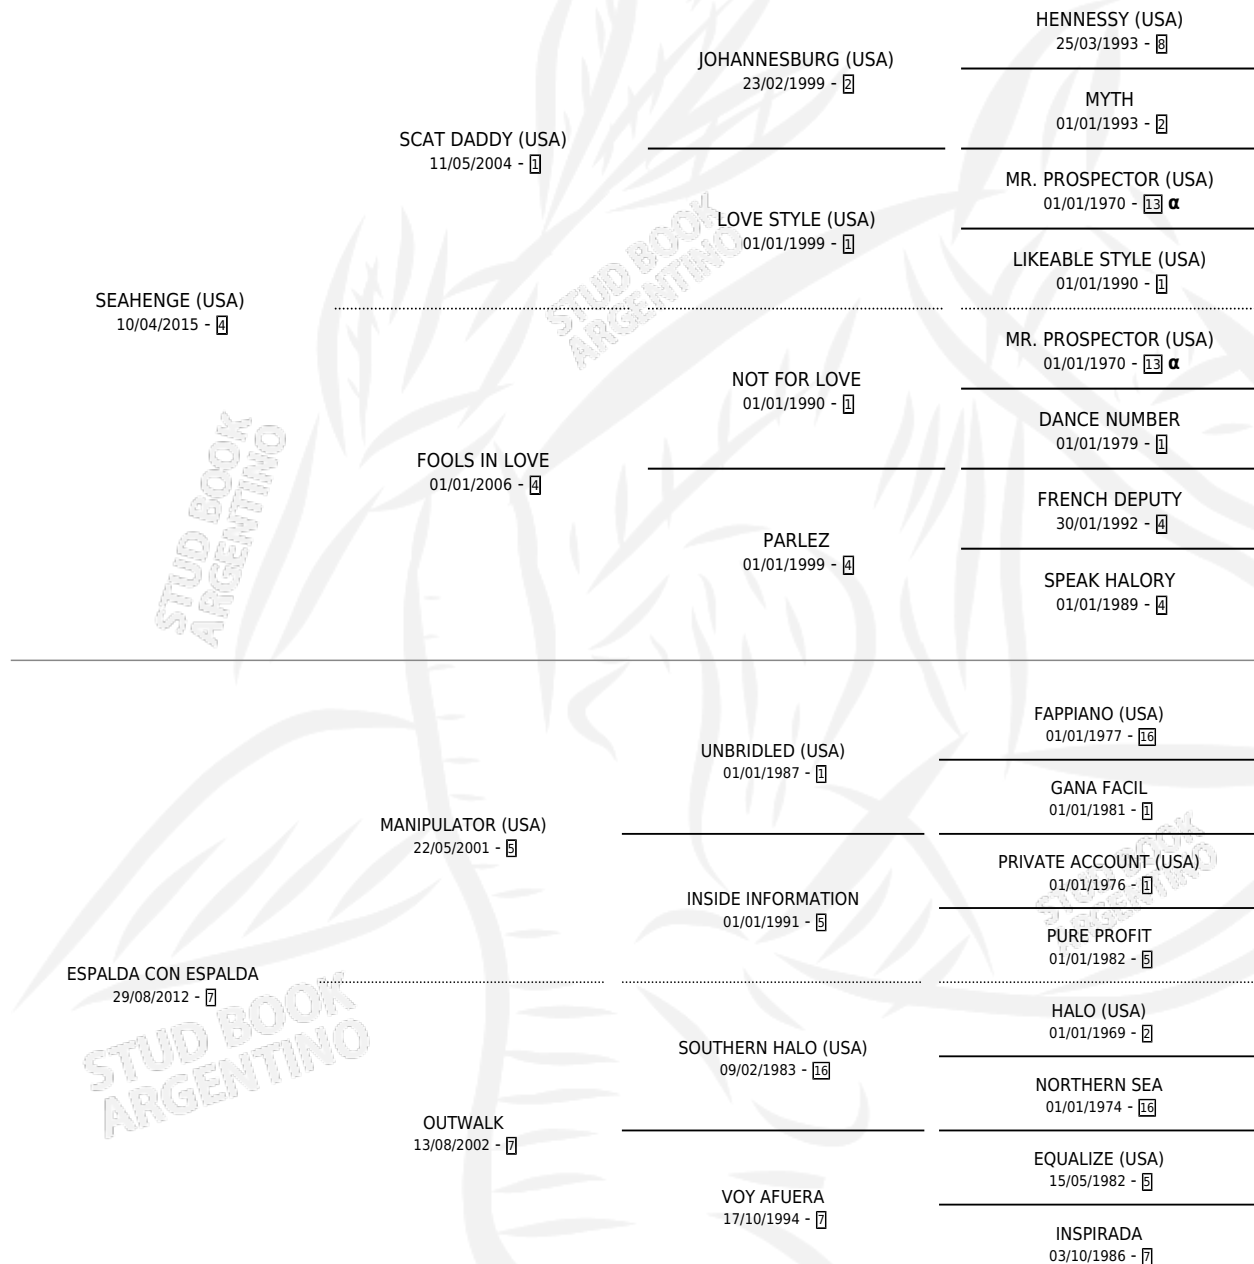

# ESPALDA CON EL MAR

por SEAHENGE (USA) y ESPALDA CON ESPALDA por  
MANIPULATOR (USA)

Argentina · Macho · Zaino · SP · 26/09/2021  
Familia 7 · Volumen 44

## ESTADO

TIPIFICACIÓN SANGUÍNEA	X
TIPIFICACIÓN POR ADN	✓
PASAPORTE	✓
IDENTIFICACIÓN POR MICROCHIP	✓
REPRODUCTOR	X

**Lugar de nacimiento:** Cortines

**Criador:** Cortines

## PEDIGREE

INBREEDING : α