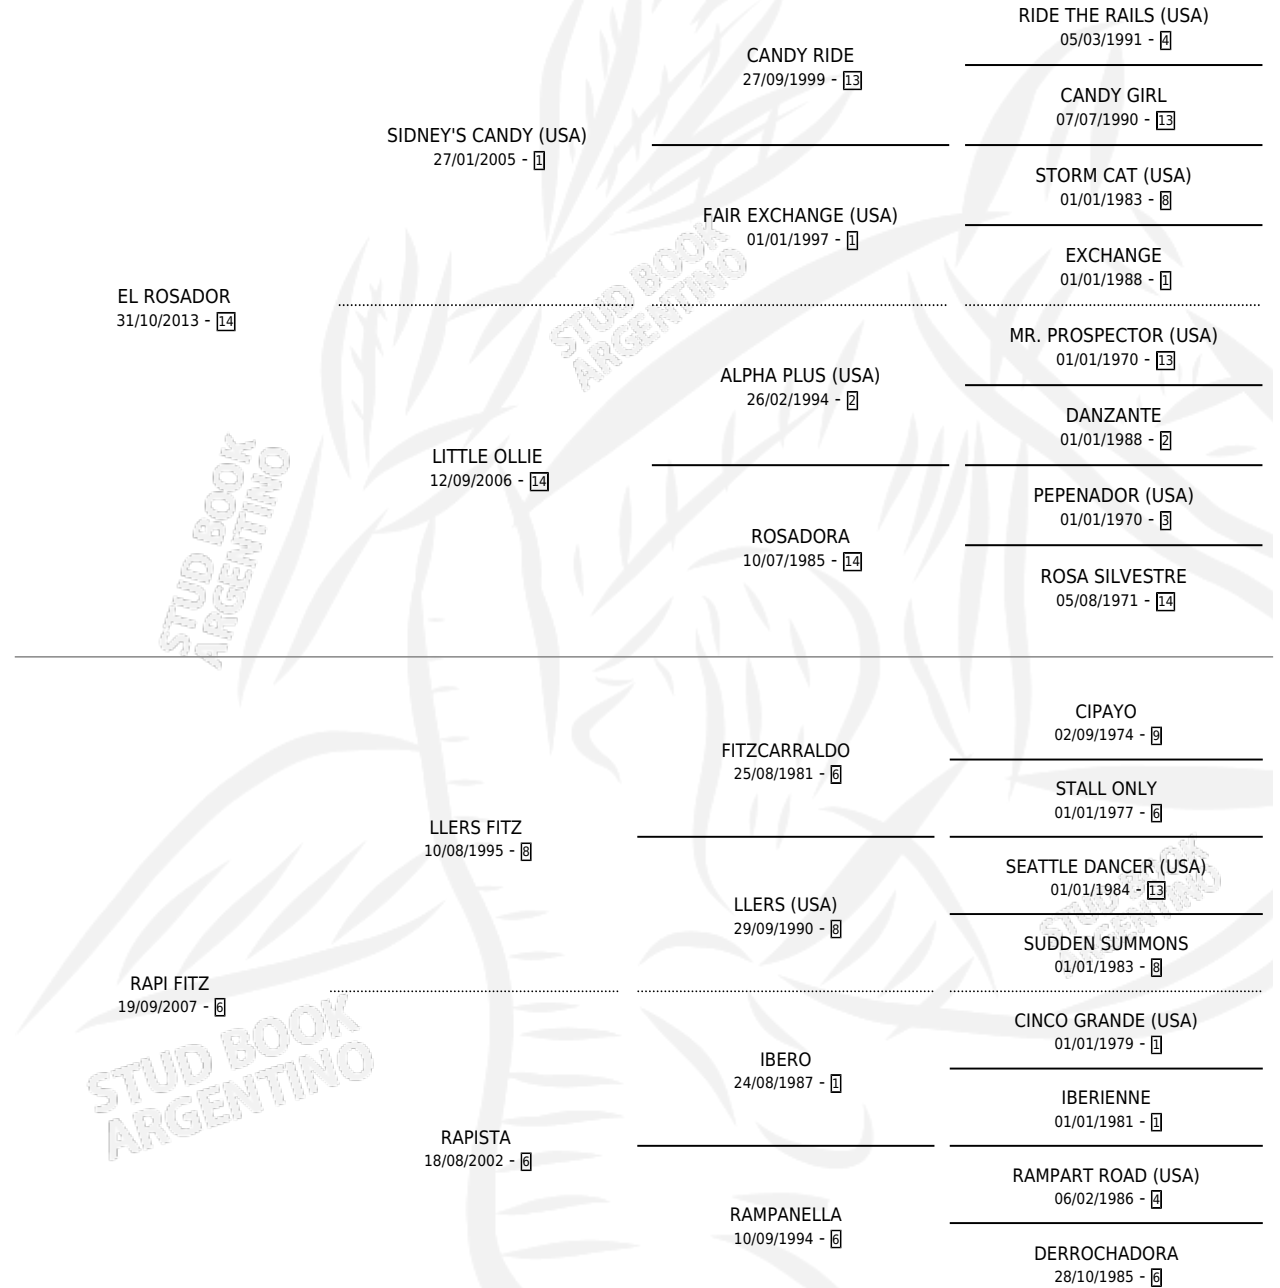

RICHARD ROS

por EL ROSADOR y RAPI FITZ por LLERS FITZ

Argentina · Macho · Zaino · SP · 20/08/2021
Familia 6-a · Volumen 44

ESTADO

TIPIFICACIÓN SANGUÍNEA	X
TIPIFICACIÓN POR ADN	✓
PASAPORTE	✓
IDENTIFICACIÓN POR MICROCHIP	✓
REPRODUCTOR	X

Lugar de nacimiento: Sanlucar

Criador: Sanlucar

PEDIGREE

CAMPAÑA

Solo carreras oficiales de Argentina

POR EDAD

EDAD	CC	1°	2°	3°	4°	5°	NP	CLC	CLG	CLCG1	CLGG1	IMPORTE	GANANCIA / CC
4 AÑOS	5	0	0	0	1	0	4	0	0	0	0	\$210,000	\$42,000
TOTALES	5	0	0	0	1	0	4	0	0	0	0	\$210,000	\$42,000
%		0.0%	0.0%	0.0%	20.0%	0.0%	80.0%	0.0%	0.0%	0.0%	0.0%		