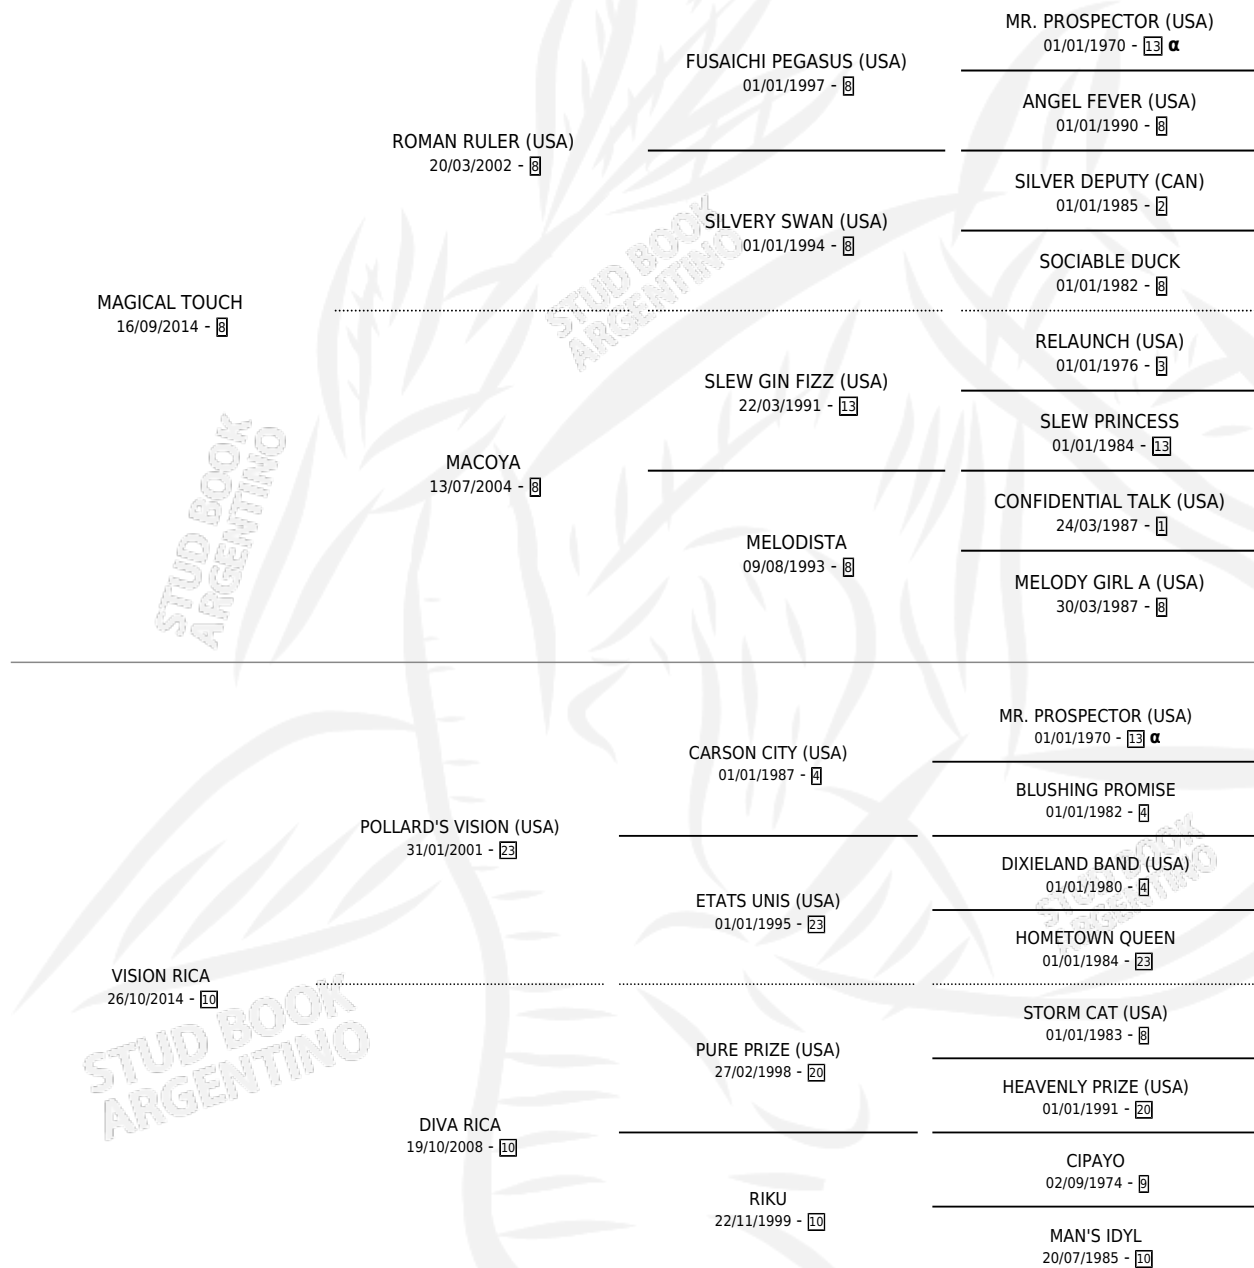

MAGIC VISION

por **MAGICAL TOUCH** y **VISION RICA** por **POLLARD'S VISION (USA)**

Argentina · Macho · Zaino Doradillo · SP · 10/08/2021
Familia 10-a · Volumen 44

ESTADO

TIPIFICACIÓN SANGUÍNEA	X
TIPIFICACIÓN POR ADN	✓
PASAPORTE	✓
IDENTIFICACIÓN POR MICROCHIP	✓
REPRODUCTOR	X

Lugar de nacimiento: Iluminada
Criador: Iluminada

PEDIGREE

INBREEDING : α

CAMPAÑA

Solo carreras oficiales de Argentina

POR EDAD

EDAD	CC	1°	2°	3°	4°	5°	NP	CLC	CLG	CLCG1	CLGG1	IMPORTE	GANANCIA / CC
4 AÑOS	2	0	0	0	0	0	2	0	0	0	0	\$0	\$0
TOTALES	2	0	0	0	0	0	2	0	0	0	0	\$0	\$0
%		0.0%	0.0%	0.0%	0.0%	0.0%	100%	0.0%	0.0%	0.0%	0.0%		