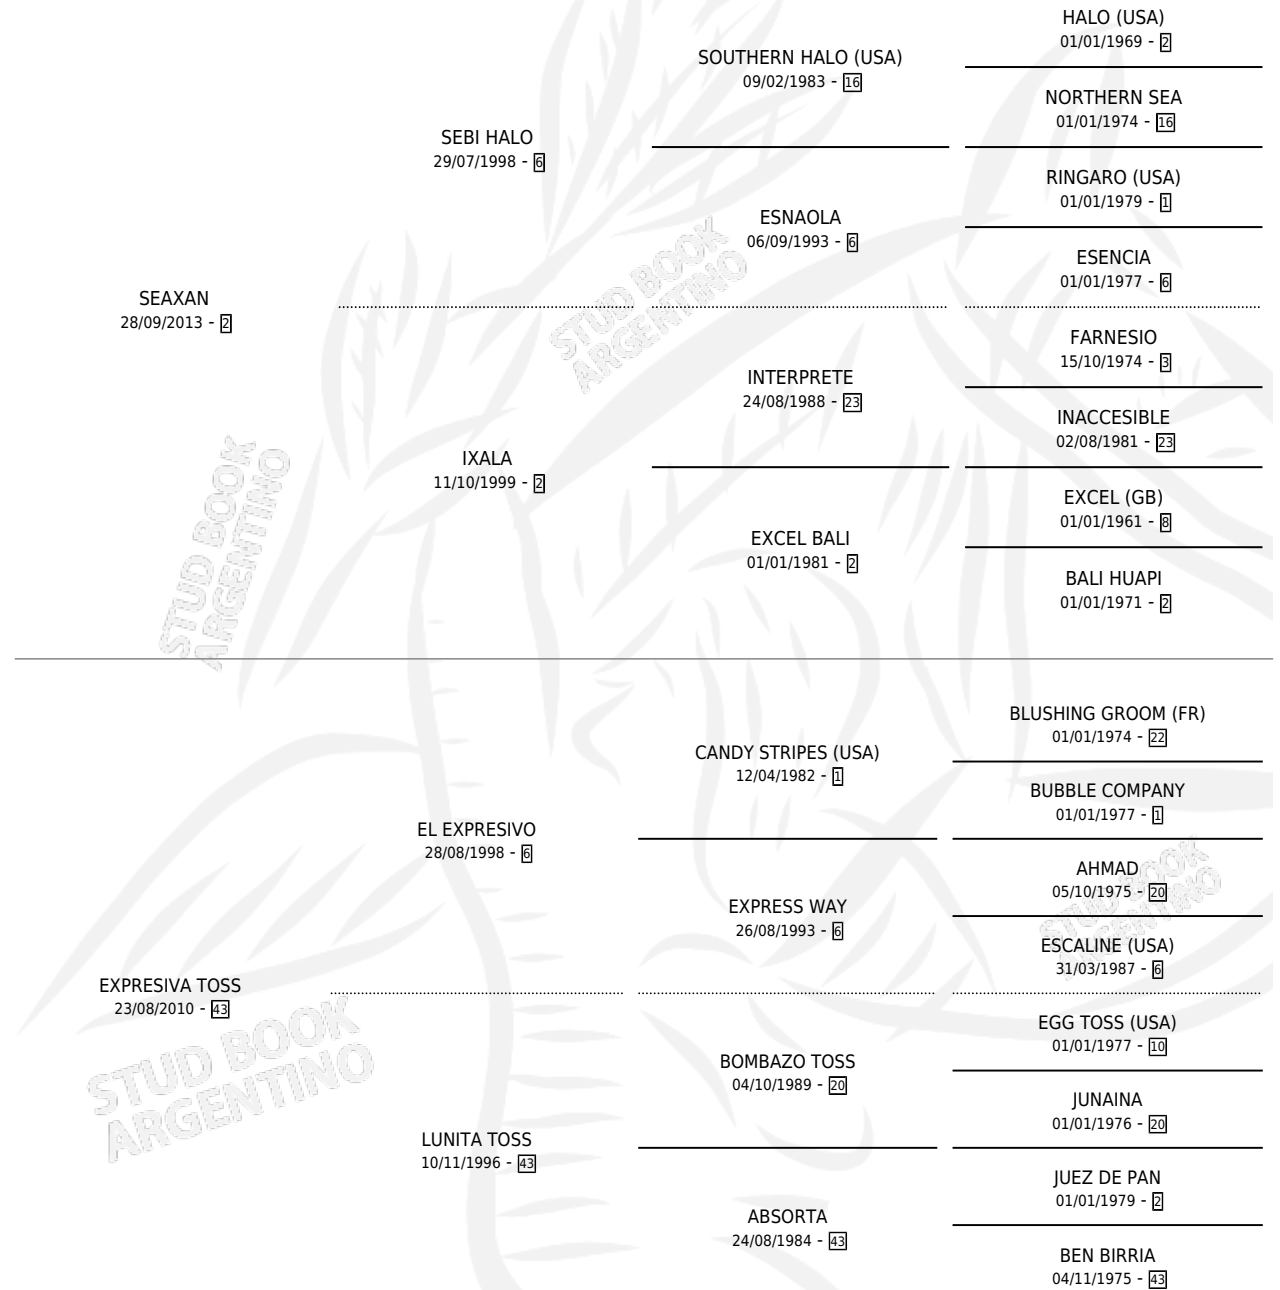

CODI EXPRESA

por SEAXAN y EXPRESIVA TOSS por EL EXPRESIVO

Argentina · Hembra · Alazan · SP · 17/09/2021
Familia 43 · Volumen 44

ESTADO

TIPIFICACIÓN SANGUÍNEA	X
TIPIFICACIÓN POR ADN	✓
PASAPORTE	✓
IDENTIFICACIÓN POR MICROCHIP	✓
REPRODUCTOR	X

Lugar de nacimiento: Codiciado

Criador: Codiciado

PEDIGREE