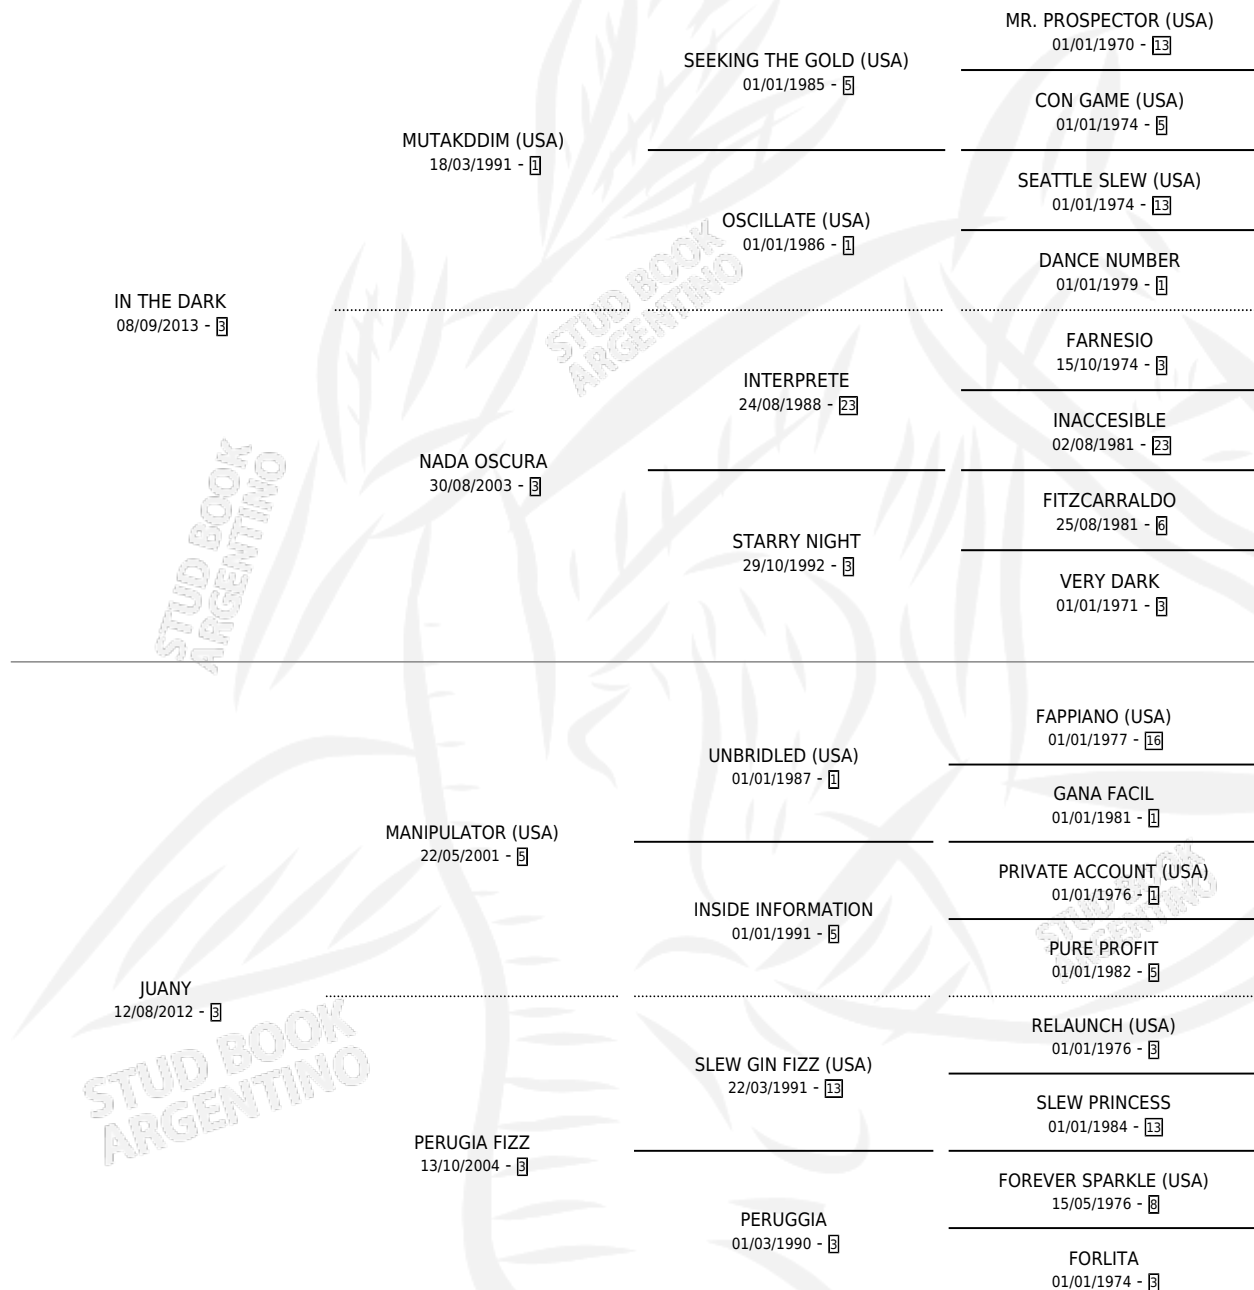

EL JOROBA

por **IN THE DARK** y **JUANY** por **MANIPULATOR (USA)**

Argentina · Macho · Zaino · SP · 27/08/2021
Familia 3-b · Volumen 44

ESTADO

TIPIFICACIÓN SANGUÍNEA	X
TIPIFICACIÓN POR ADN	✓
PASAPORTE	✓
IDENTIFICACIÓN POR MICROCHIP	✓
REPRODUCTOR	X

Lugar de nacimiento: Campo particular
Criador: Haras La Sortija S.R.L.

PEDIGREE

CAMPAÑA

Solo carreras oficiales de Argentina

POR EDAD

EDAD	CC	1°	2°	3°	4°	5°	NP	CLC	CLG	CLCG1	CLGG1	IMPORTE	GANANCIA / CC
2 AÑOS	1	0	0	0	0	0	1	0	0	0	0	\$0	\$0
3 AÑOS	5	0	0	0	0	1	4	0	0	0	0	\$717,200	\$143,440
TOTALES	6	0	0	0	0	1	5	0	0	0	0	\$717,200	\$119,533
%		0.0%	0.0%	0.0%	0.0%	16.7%	83.3%	0.0%	0.0%	0.0%	0.0%		