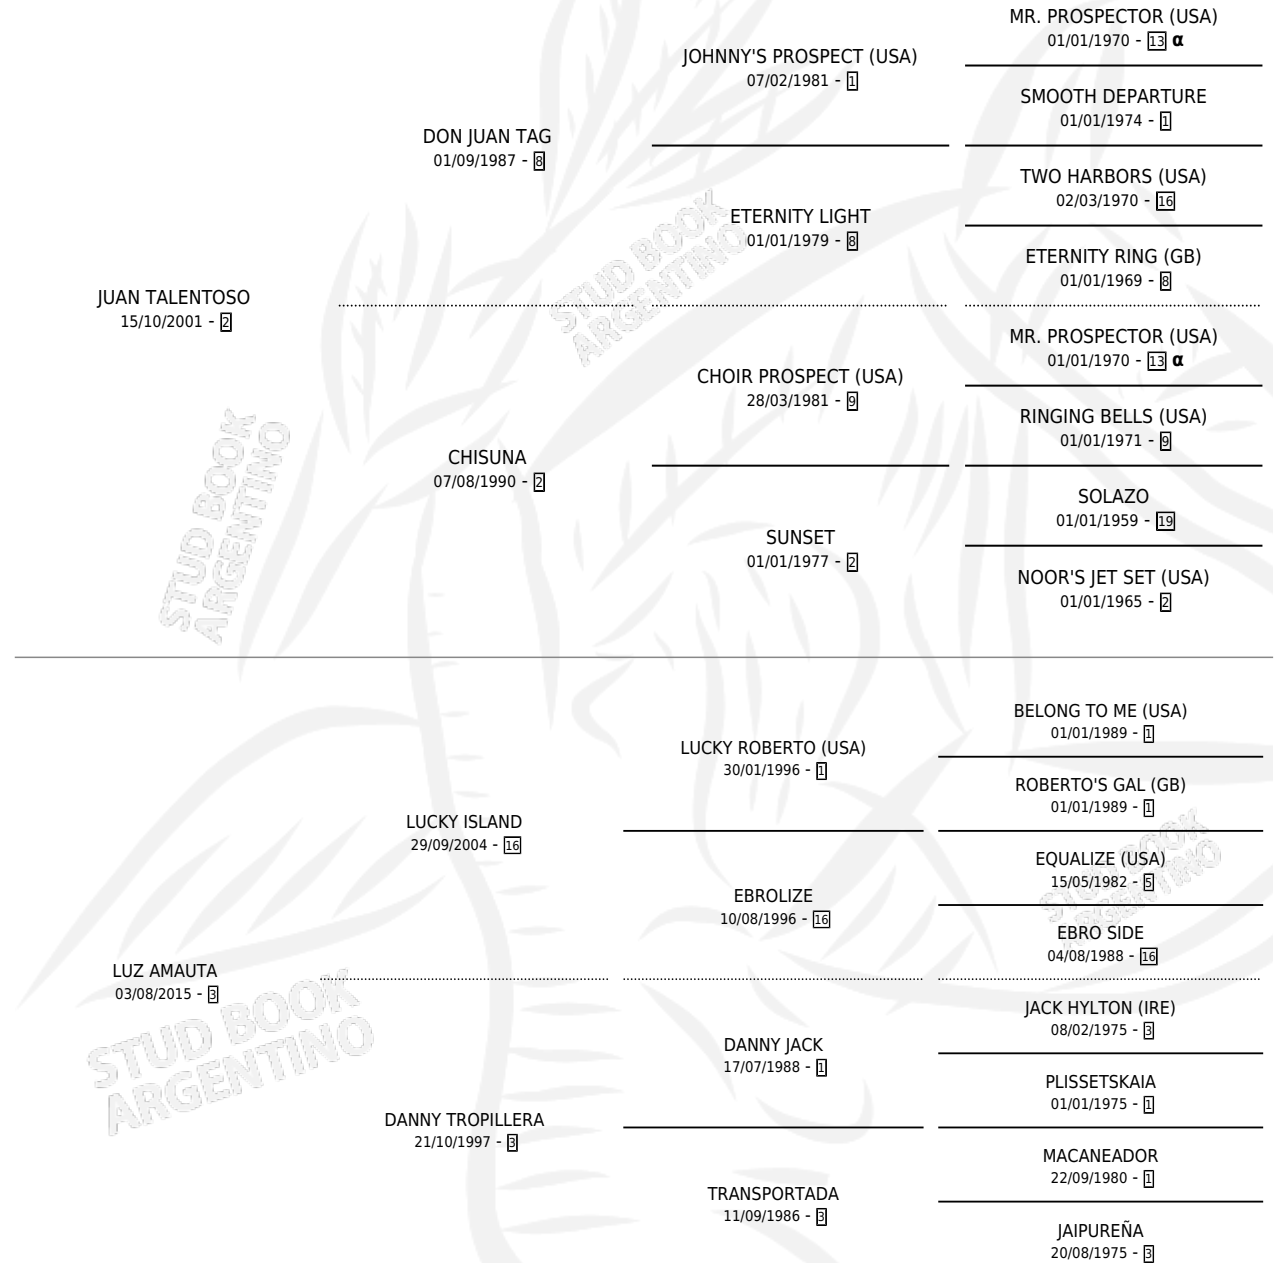

CHIMANGO ISLAND

por JUAN TALENTOSO y LUZ AMAUTA por LUCKY ISLAND

Argentina · Macho · Alazan · SP · 28/09/2021
Familia 3-n · Volumen 44

ESTADO

TIPIFICACIÓN SANGUÍNEA	X
TIPIFICACIÓN POR ADN	X
PASAPORTE	X
IDENTIFICACIÓN POR MICROCHIP	X
REPRODUCTOR	X

Lugar de nacimiento: Alborada
Criador: Marchioni Guillermo Gabriel

PEDIGREE

INBREEDING : α

CHIMANGO ISLAND

Datos oficiales del Stud Book Argentino

Documento generado el 05/05/2026

studbook.org.ar