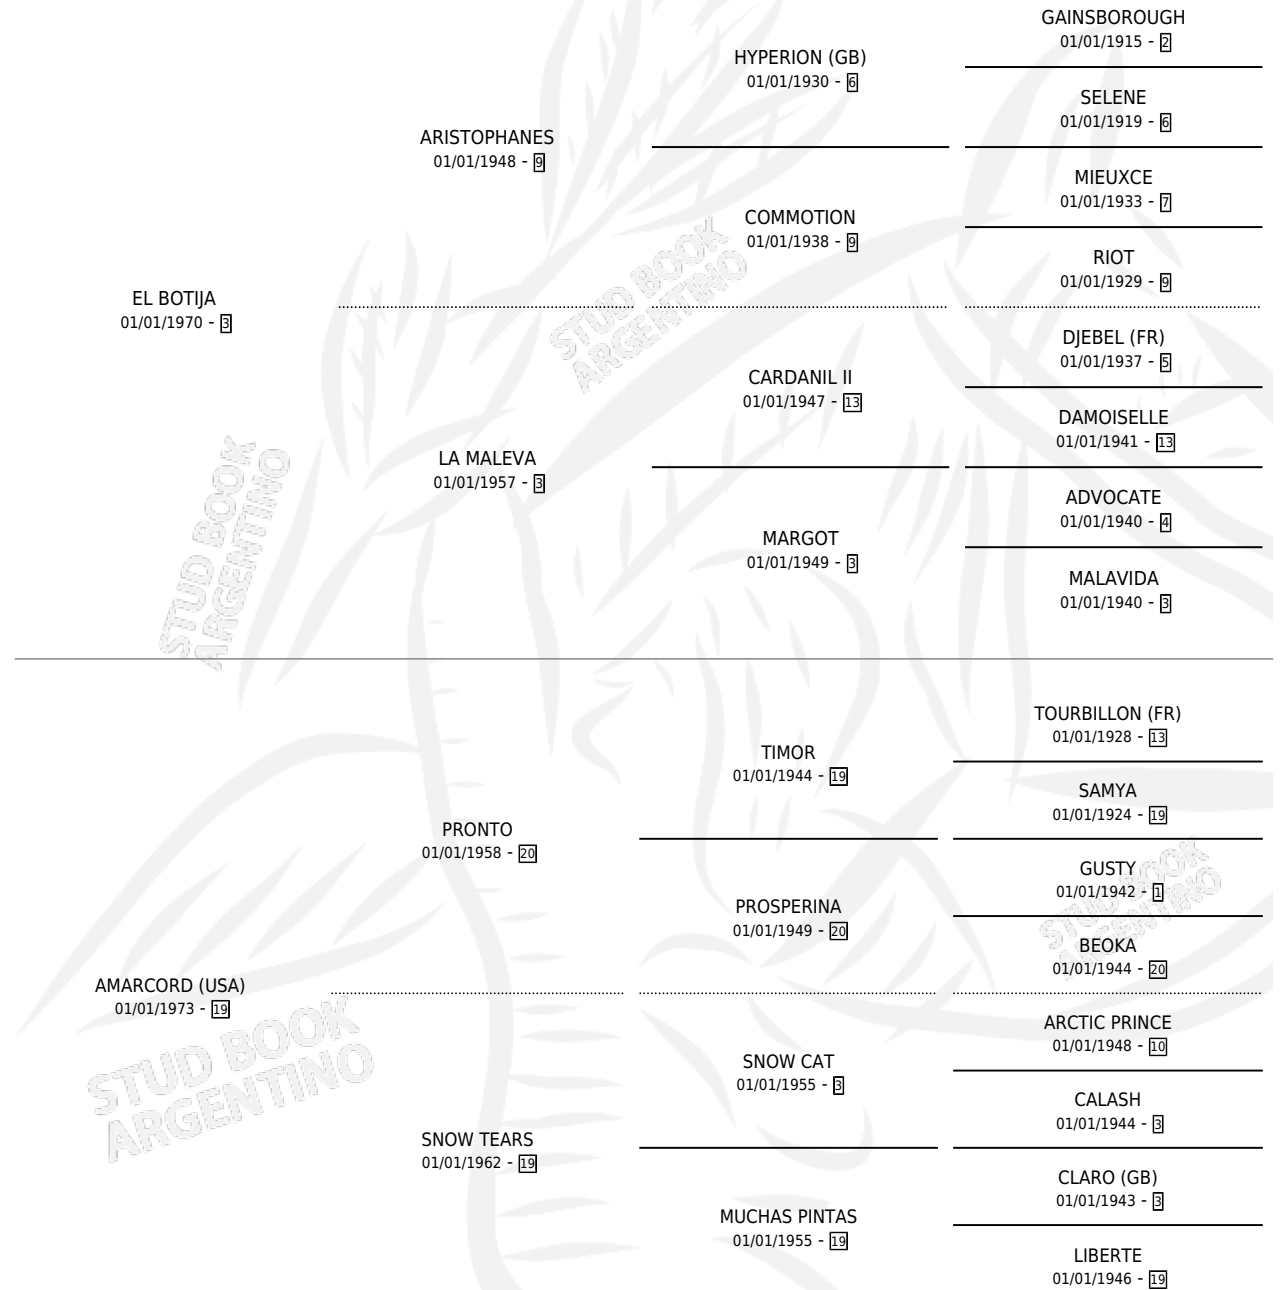

AMAGO

por **EL BOTIJA** y **AMARCORD (USA)** por **PRONTO**

Argentina · Macho · No Consigna · SP · 01/01/1978
Familia 19 · Volumen 30

ESTADO

TIPIFICACIÓN SANGUÍNEA	X
TIPIFICACIÓN POR ADN	X
PASAPORTE	X
IDENTIFICACIÓN POR MICROCHIP	X
REPRODUCTOR	X

Lugar de nacimiento: Campo particular

Criador: Sin dato

PEDIGREE

CAMPAÑA

Solo carreras oficiales de Argentina

POR EDAD

EDAD	CC	1°	2°	3°	4°	5°	NP	CLC	CLG	CLCG1	CLGG1	IMPORTE	GANANCIA / CC
4 AÑOS	1	1	0	0	0	0	0	0	0	0	0	\$0	\$0
6 AÑOS	1	1	0	0	0	0	0	0	0	0	0	\$0	\$0
TOTALES	2	2	0	0	0	0	0	0	0	0	0	\$0	\$0
%		100%	0.0%	0.0%	0.0%	0.0%	0.0%	0.0%	0.0%	0.0%	0.0%		