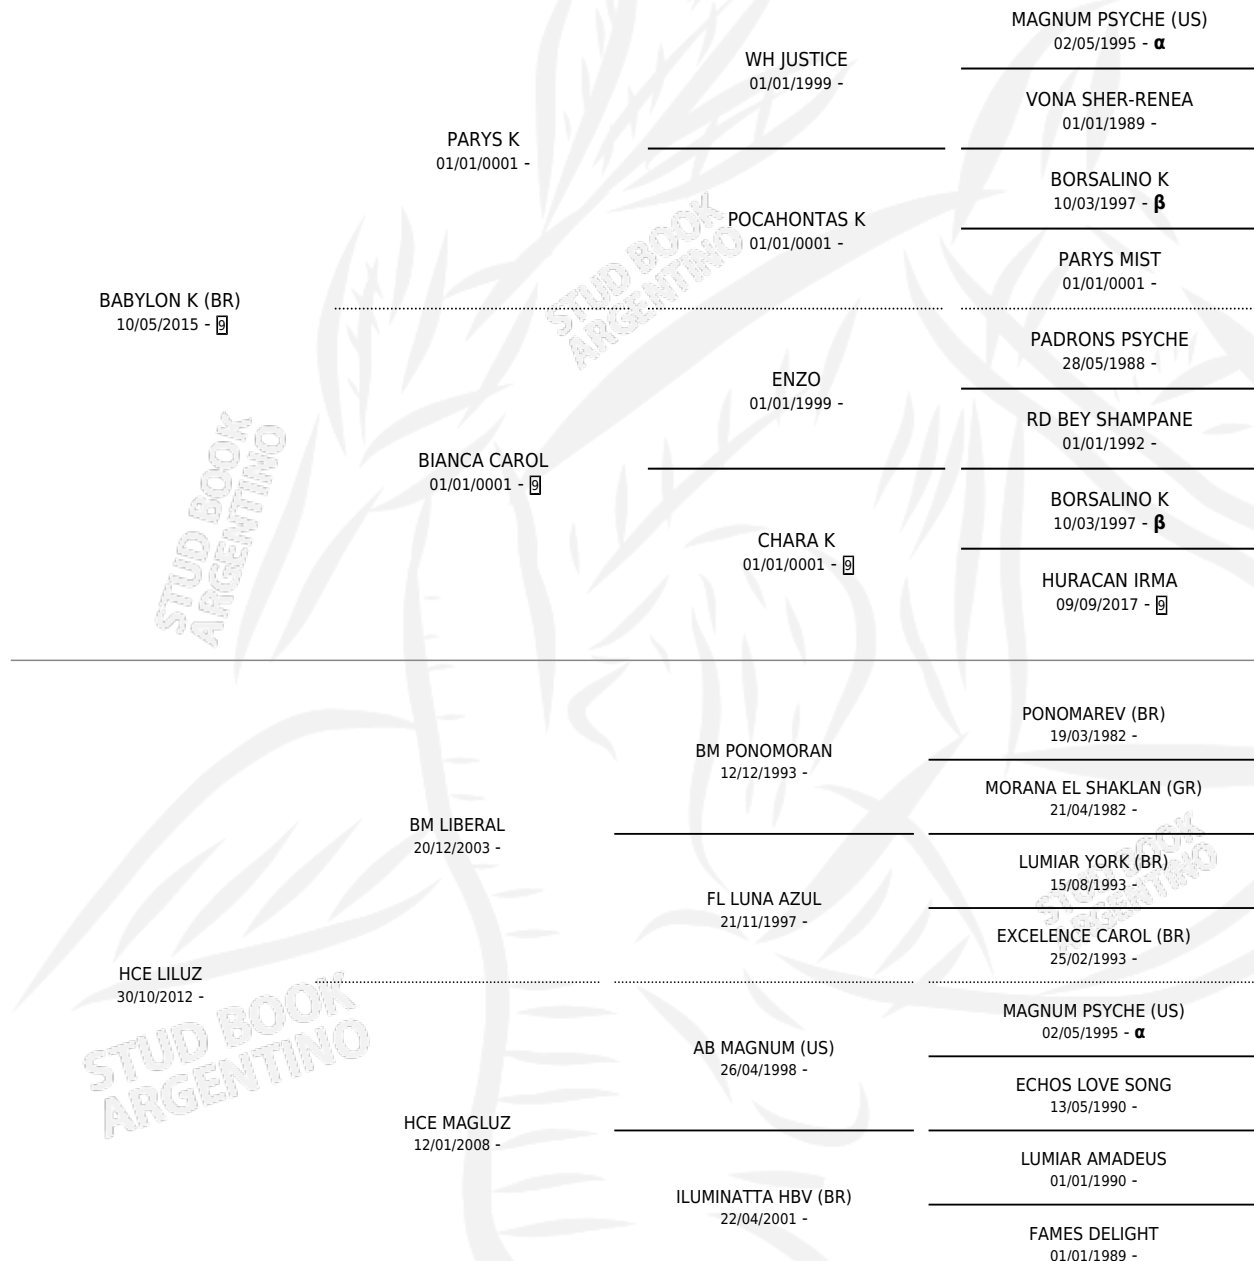

TJ BASHIRA

por **BABYLON K (BR)** y **HCE LILUZ** por **BM LIBERAL**

PEDIGREE

Argentina · Hembra · Tordillo · AP · 30/08/2021
Familia · Volumen 44

ESTADO

TIPIFICACIÓN SANGUÍNEA	X
TIPIFICACIÓN POR ADN	✓
PASAPORTE	✓
IDENTIFICACIÓN POR MICROCHIP	✓
REPRODUCTOR	X

Lugar de nacimiento: Amaro Arabian

Criador: Amaro Arabian

INBREEDING : **α,β**

TJ BASHIRA

Datos oficiales del Stud Book Argentino

Documento generado el 09/05/2026

studbook.org.ar