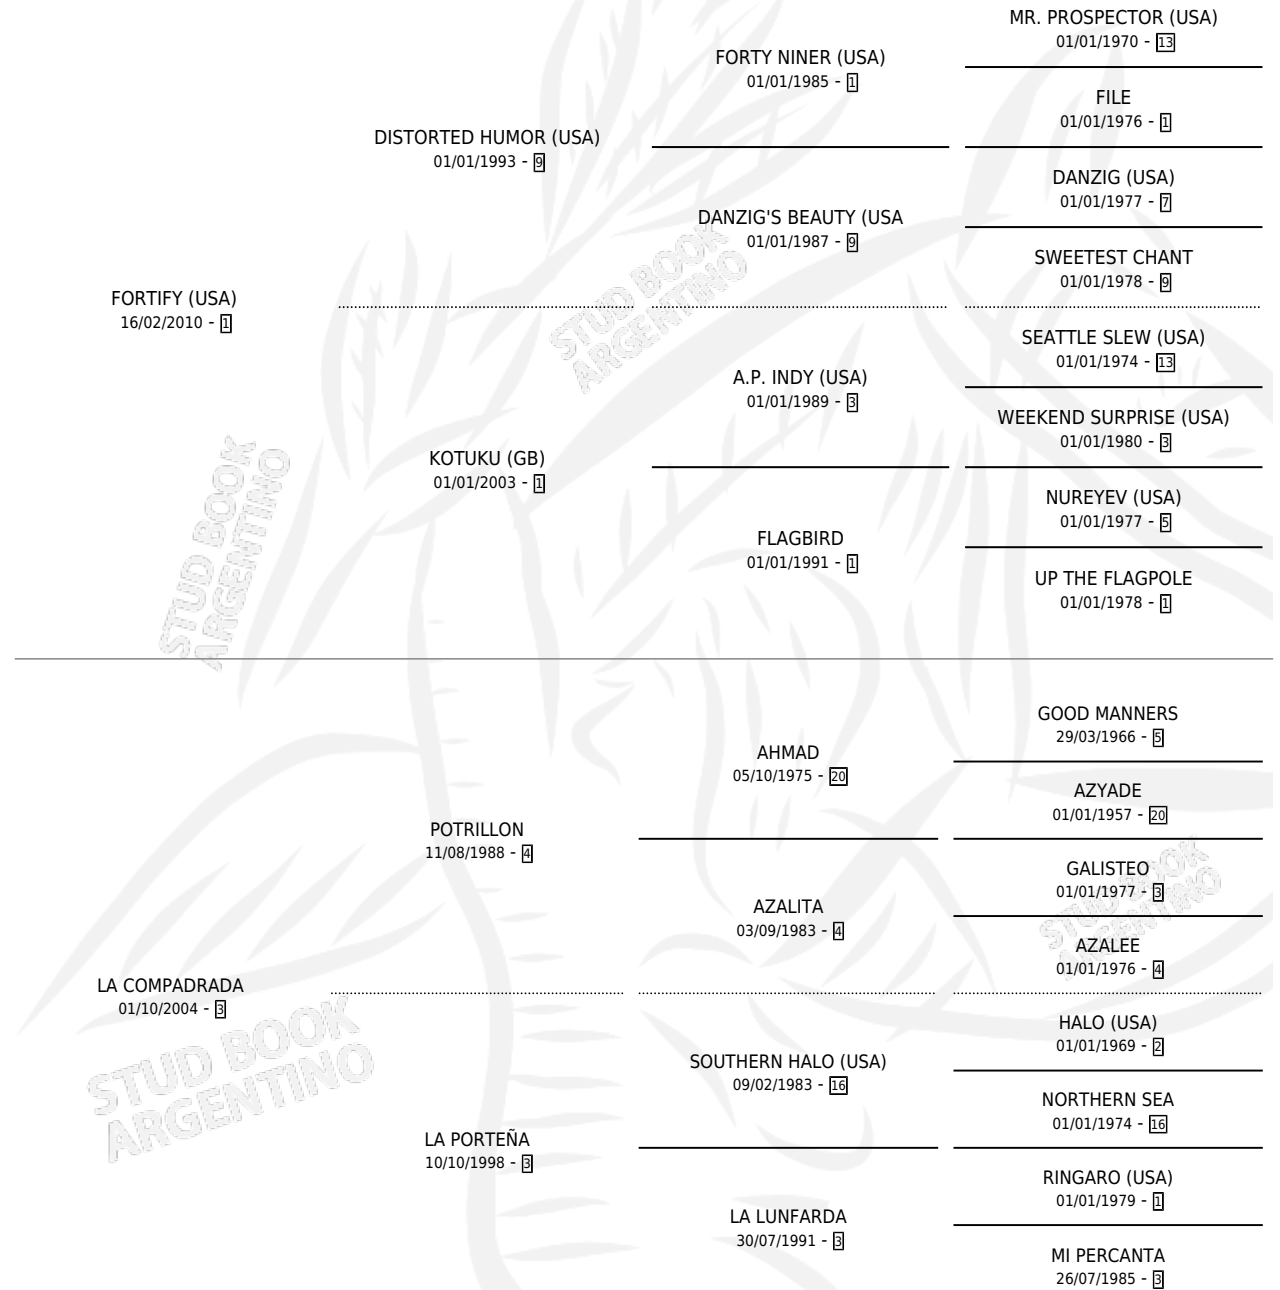

LA CAMBUSERA

por FORTIFY (USA) y LA COMPADRADA por POTRILLON

Argentina · Hembra · Zaino · SP · 22/09/2021
Familia 3-h · Volumen 44

ESTADO

TIPIFICACIÓN SANGUÍNEA	X
TIPIFICACIÓN POR ADN	✓
PASAPORTE	✓
IDENTIFICACIÓN POR MICROCHIP	✓
REPRODUCTOR	✓

Lugar de nacimiento: Santa Ines

Criador: Santa Ines

PEDIGREE