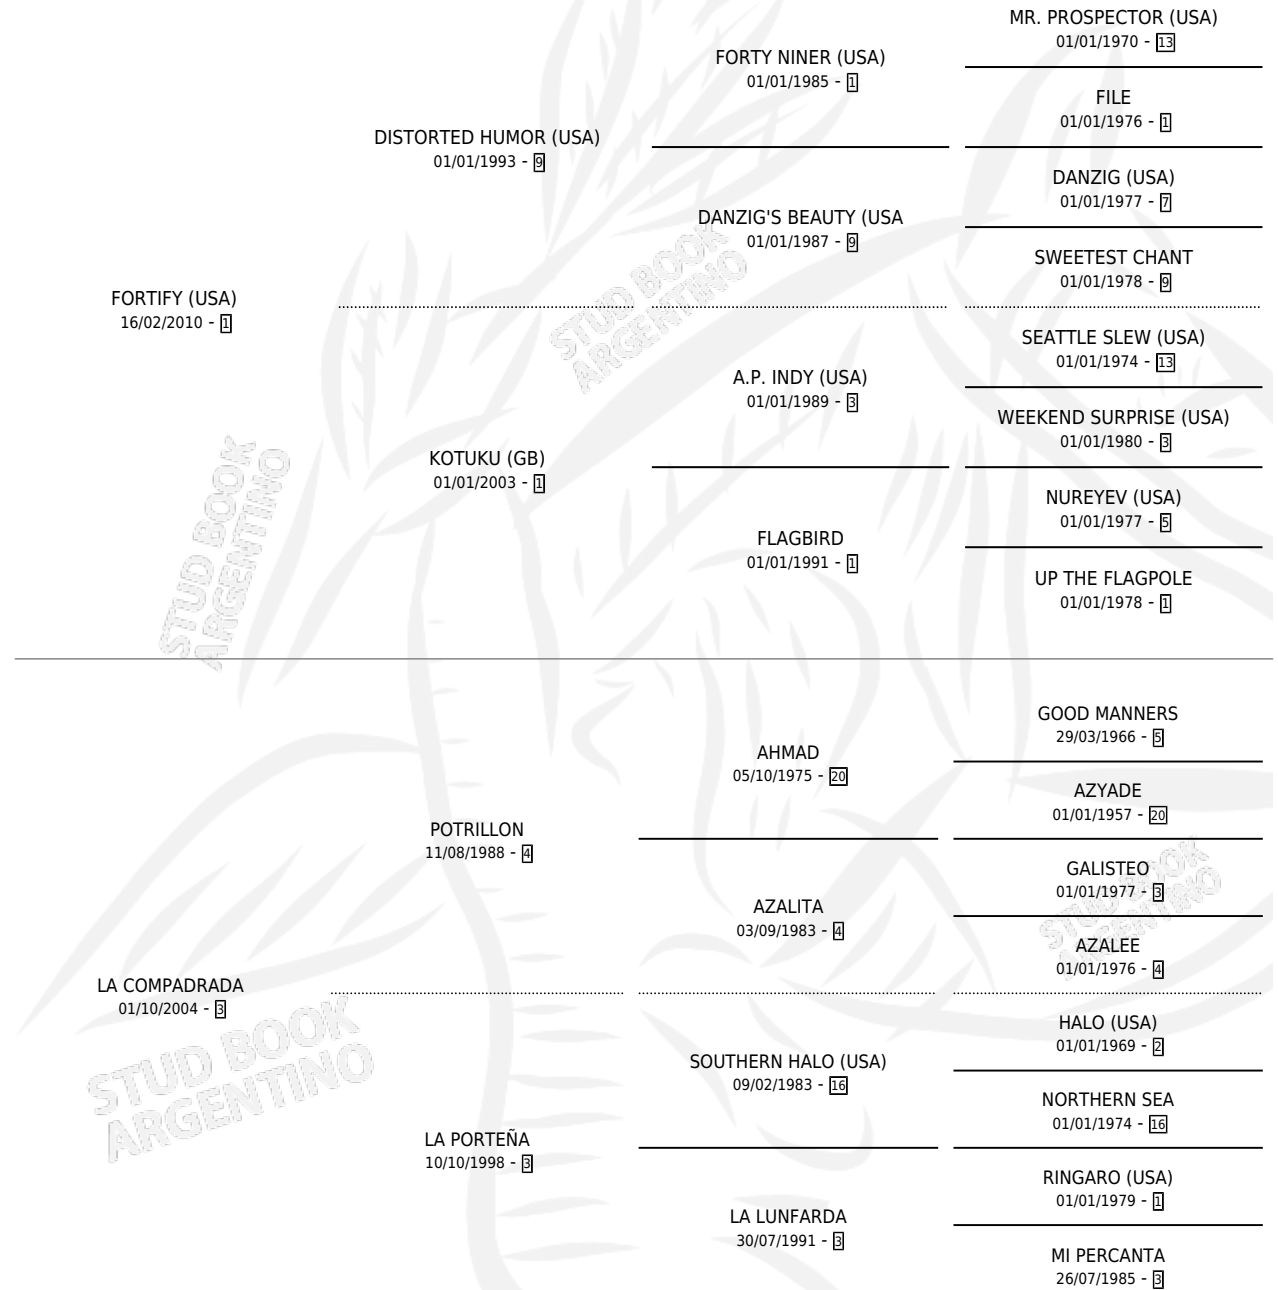

LA CAMBUSERA

por FORTIFY (USA) y LA COMPADRADA por POTRILLON

Argentina · Hembra · Zaino · SP · 22/09/2021
Familia 3-h · Volumen 44

ESTADO

TIPIFICACIÓN SANGUÍNEA	X
TIPIFICACIÓN POR ADN	✓
PASAPORTE	✓
IDENTIFICACIÓN POR MICROCHIP	✓
REPRODUCTOR	✓

Lugar de nacimiento: Santa Ines

Criador: Santa Ines

PEDIGREE