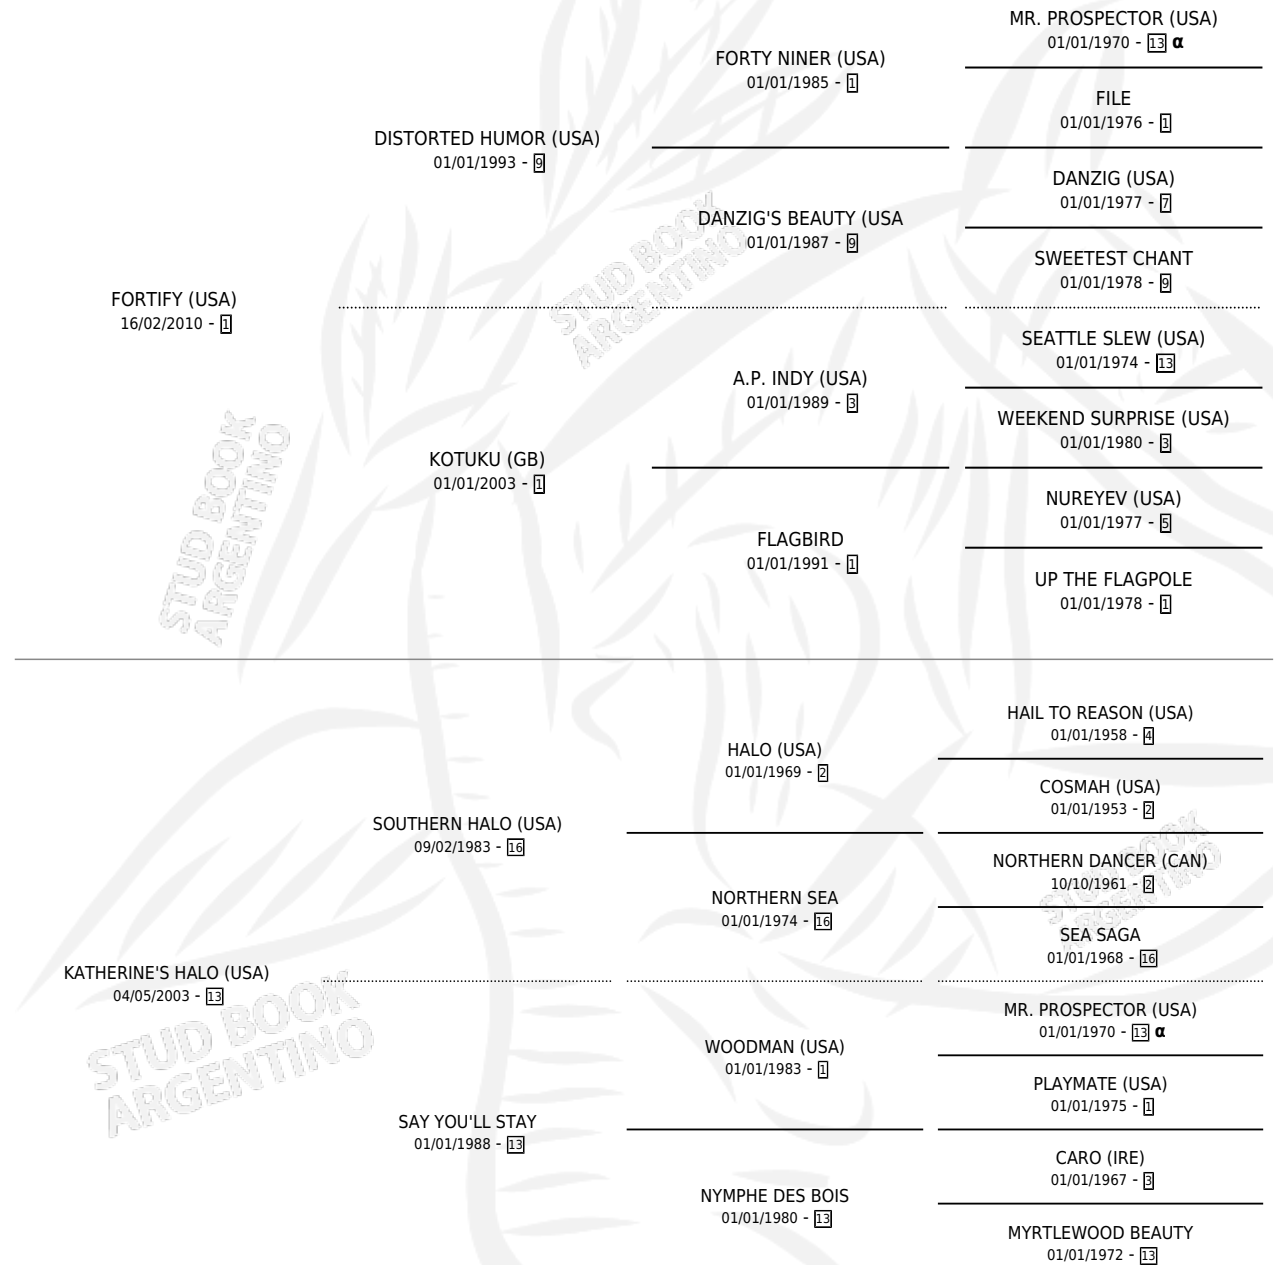

KALANSARA

por FORTIFY (USA) y KATHERINE'S HALO (USA) por
SOUTHERN HALO (USA)

Argentina · Hembra · Zaino · SP · 30/08/2021
Familia 13 · Volumen 44

ESTADO

TIPIFICACIÓN SANGUÍNEA	X
TIPIFICACIÓN POR ADN	✓
PASAPORTE	✓
IDENTIFICACIÓN POR MICROCHIP	✓
REPRODUCTOR	X

Lugar de nacimiento: Santa Ines
Criador: Santa Ines

PEDIGREE

INBREEDING : α