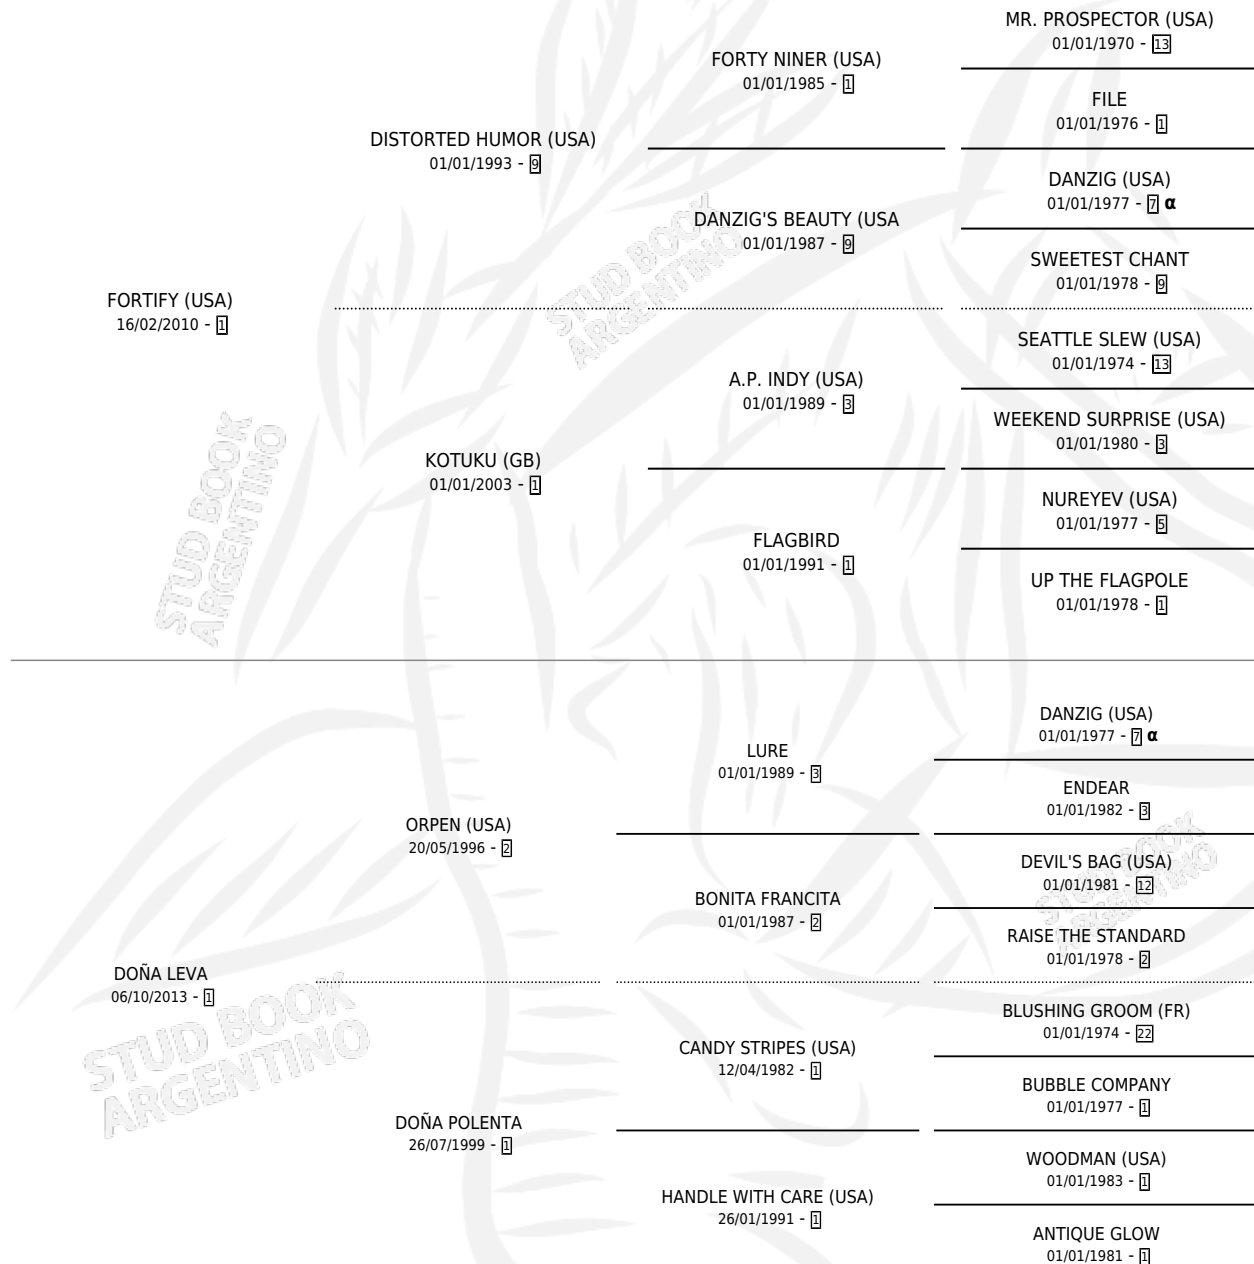

DOÑA VANIDAD

por FORTIFY (USA) y DOÑA LEVA por ORPEN (USA)

Argentina · Hembra · Zaino · SP · 31/08/2021
Familia 1-c · Volumen 44

ESTADO

TIPIFICACIÓN SANGUÍNEA	X
TIPIFICACIÓN POR ADN	✓
PASAPORTE	✓
IDENTIFICACIÓN POR MICROCHIP	✓
REPRODUCTOR	X

Lugar de nacimiento: San Benito

Criador: San Benito

PEDIGREE

INBREEDING : α

CAMPAÑA

Solo carreras oficiales de Argentina

POR EDAD

EDAD	CC	1°	2°	3°	4°	5°	NP	CLC	CLG	CLCG1	CLGG1	IMPORTE	GANANCIA / CC
3 AÑOS	3	0	1	1	0	0	1	0	0	0	0	\$2,271,250	\$757,083
4 AÑOS	10	3	5	1	0	1	0	1	0	0	0	\$25,181,500	\$2,518,150
TOTALES	13	3	6	2	0	1	1	1	0	0	0	\$27,452,750	\$2,111,750
%		23.1%	46.2%	15.4%	0.0%	7.7%	7.7%	7.7%	0.0%	0.0%	0.0%		

Ganadora de 3 carreras en San Isidro y Palermo - \$27,452,750, a los 4 años.

POR DISTANCIA

HIPODROMO	CC	1°	2°	3°	4°	5°	NP	CLC	CLG	CLCG1	CLGG1	IMPORTE
SAN ISIDRO	9	1	4	2	0	1	1	0	0	0	0	\$11,752,750
1400 MTS	7	1	4	1	0	1	0	0	0	0	0	\$10,970,750
1200 MTS	2	0	0	1	0	0	1	0	0	0	0	\$782,000
PALERMO	4	2	2	0	0	0	0	0	0	0	0	\$15,700,000
1600 MTS	4	2	2	0	0	0	0	0	0	0	0	\$15,700,000