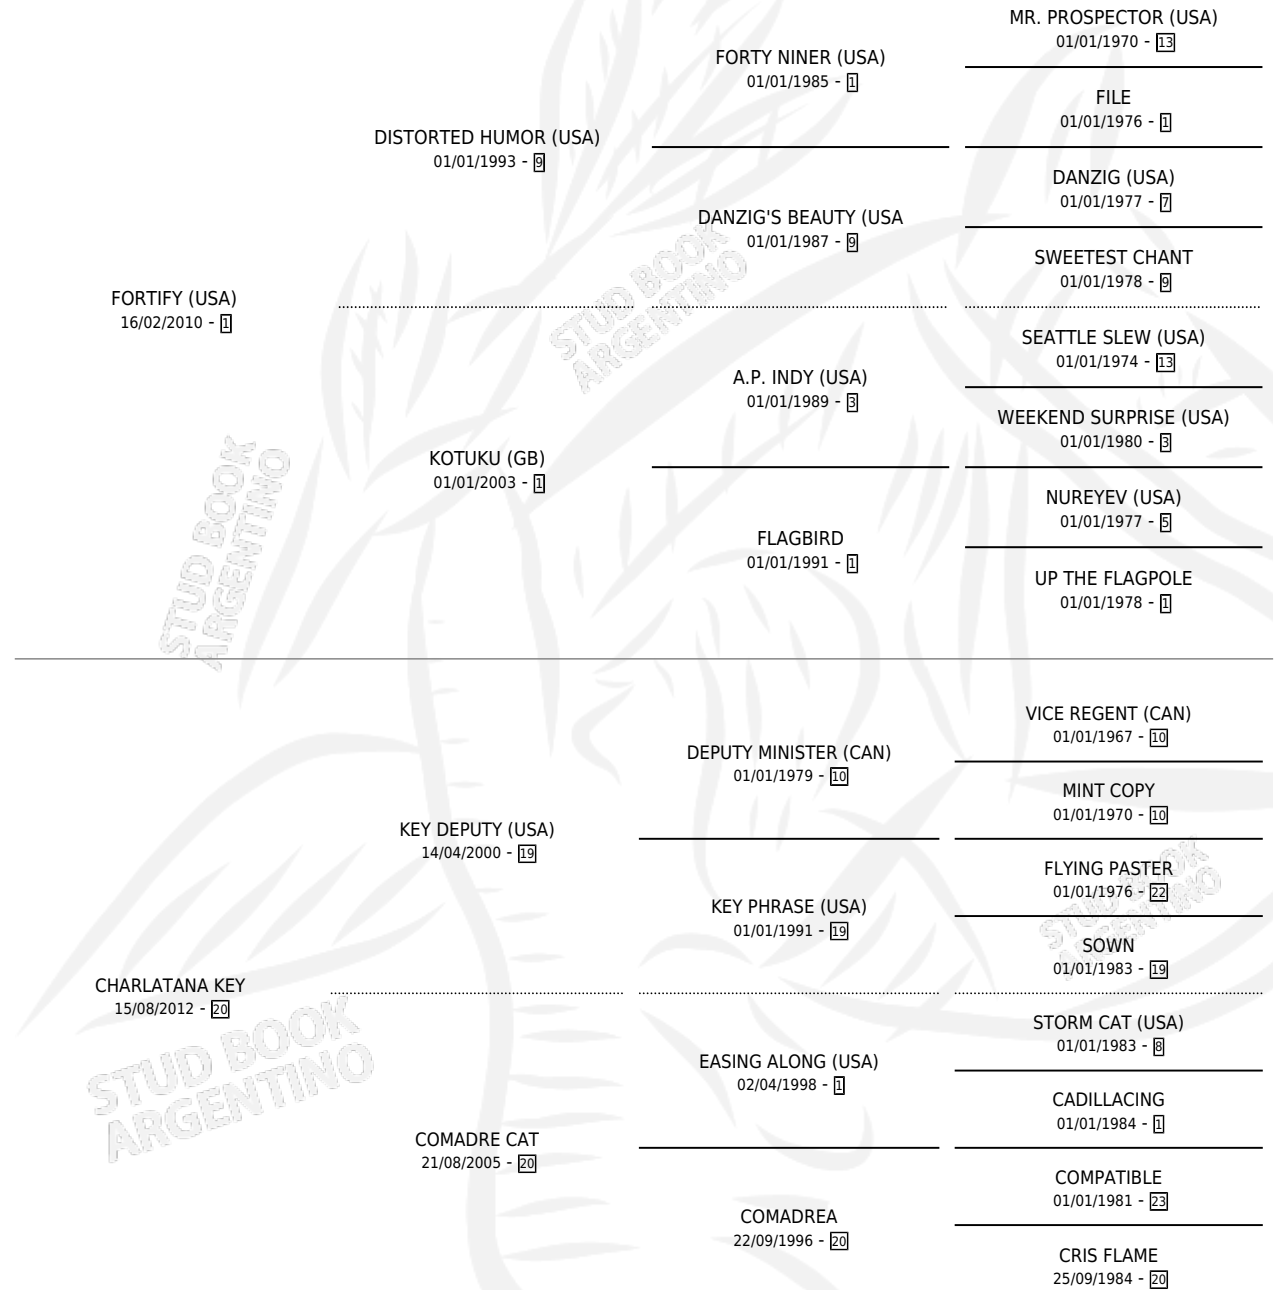

CHARAMBITA

por FORTIFY (USA) y CHARLATANA KEY por KEY DEPUTY (USA)

Argentina · Hembra · Zaino · SP · 14/08/2021
Familia 20-d · Volumen 44

ESTADO

TIPIFICACIÓN SANGUÍNEA	X
TIPIFICACIÓN POR ADN	✓
PASAPORTE	✓
IDENTIFICACIÓN POR MICROCHIP	✓
REPRODUCTOR	X

Lugar de nacimiento: Haras Gran Muñeca
Criador: Stud Haras Gran Muñeca S.A.

PEDIGREE