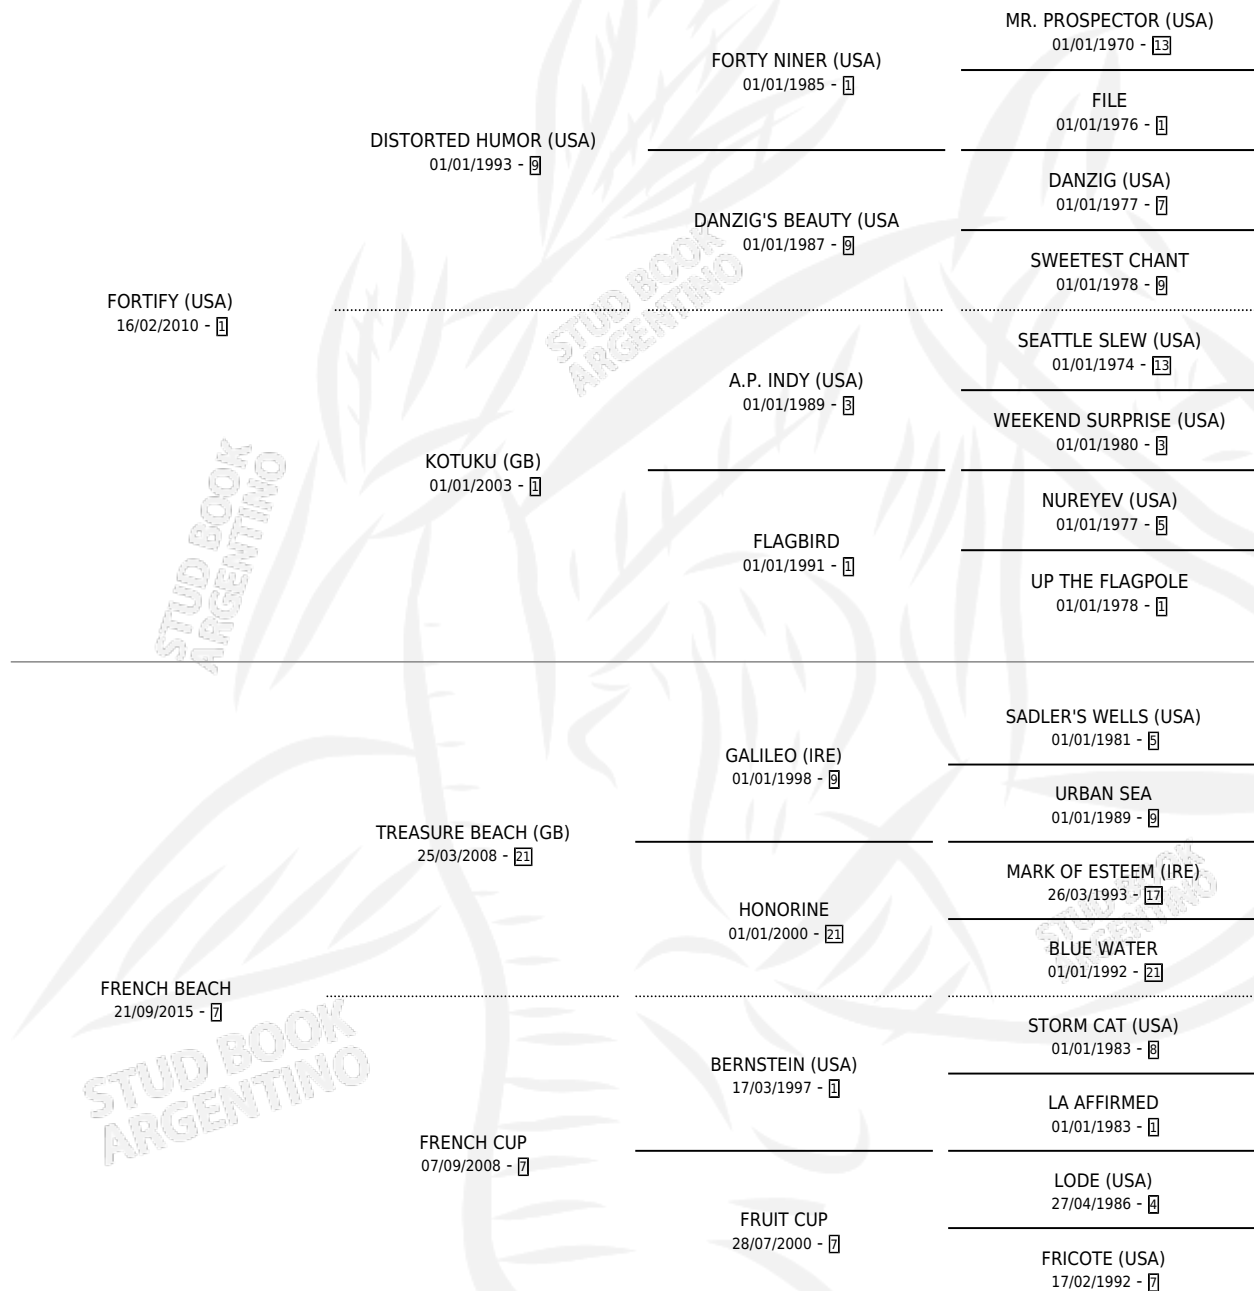

FRANTA

por **FORTIFY (USA)** y **FRENCH BEACH** por **TREASURE BEACH (GB)**

Argentina · Hembra · Alazan · SP · 15/08/2021
Familia 7 · Volumen 44

ESTADO

TIPIFICACIÓN SANGUÍNEA	X
TIPIFICACIÓN POR ADN	✓
PASAPORTE	✓
IDENTIFICACIÓN POR MICROCHIP	✓
REPRODUCTOR	X

Lugar de nacimiento: Haras Gran Muñeca
Criador: Stud Haras Gran Muñeca S.A.

PEDIGREE

CAMPAÑA

Solo carreras oficiales de Argentina

POR EDAD

EDAD	CC	1°	2°	3°	4°	5°	NP	CLC	CLG	CLCG1	CLGG1	IMPORTE	GANANCIA / CC
2 AÑOS	1	1	0	0	0	0	0	0	0	0	0	\$2,500,000	\$2,500,000
3 AÑOS	6	1	1	0	2	1	1	0	0	0	0	\$6,014,500	\$1,002,417
4 AÑOS	8	1	1	3	1	2	0	0	0	0	0	\$9,605,000	\$1,200,625
TOTALES	15	3	2	3	3	3	1	0	0	0	0	\$18,119,500	\$1,207,967
%		20.0%	13.3%	20.0%	20.0%	20.0%	6.7%	0.0%	0.0%	0.0%	0.0%		