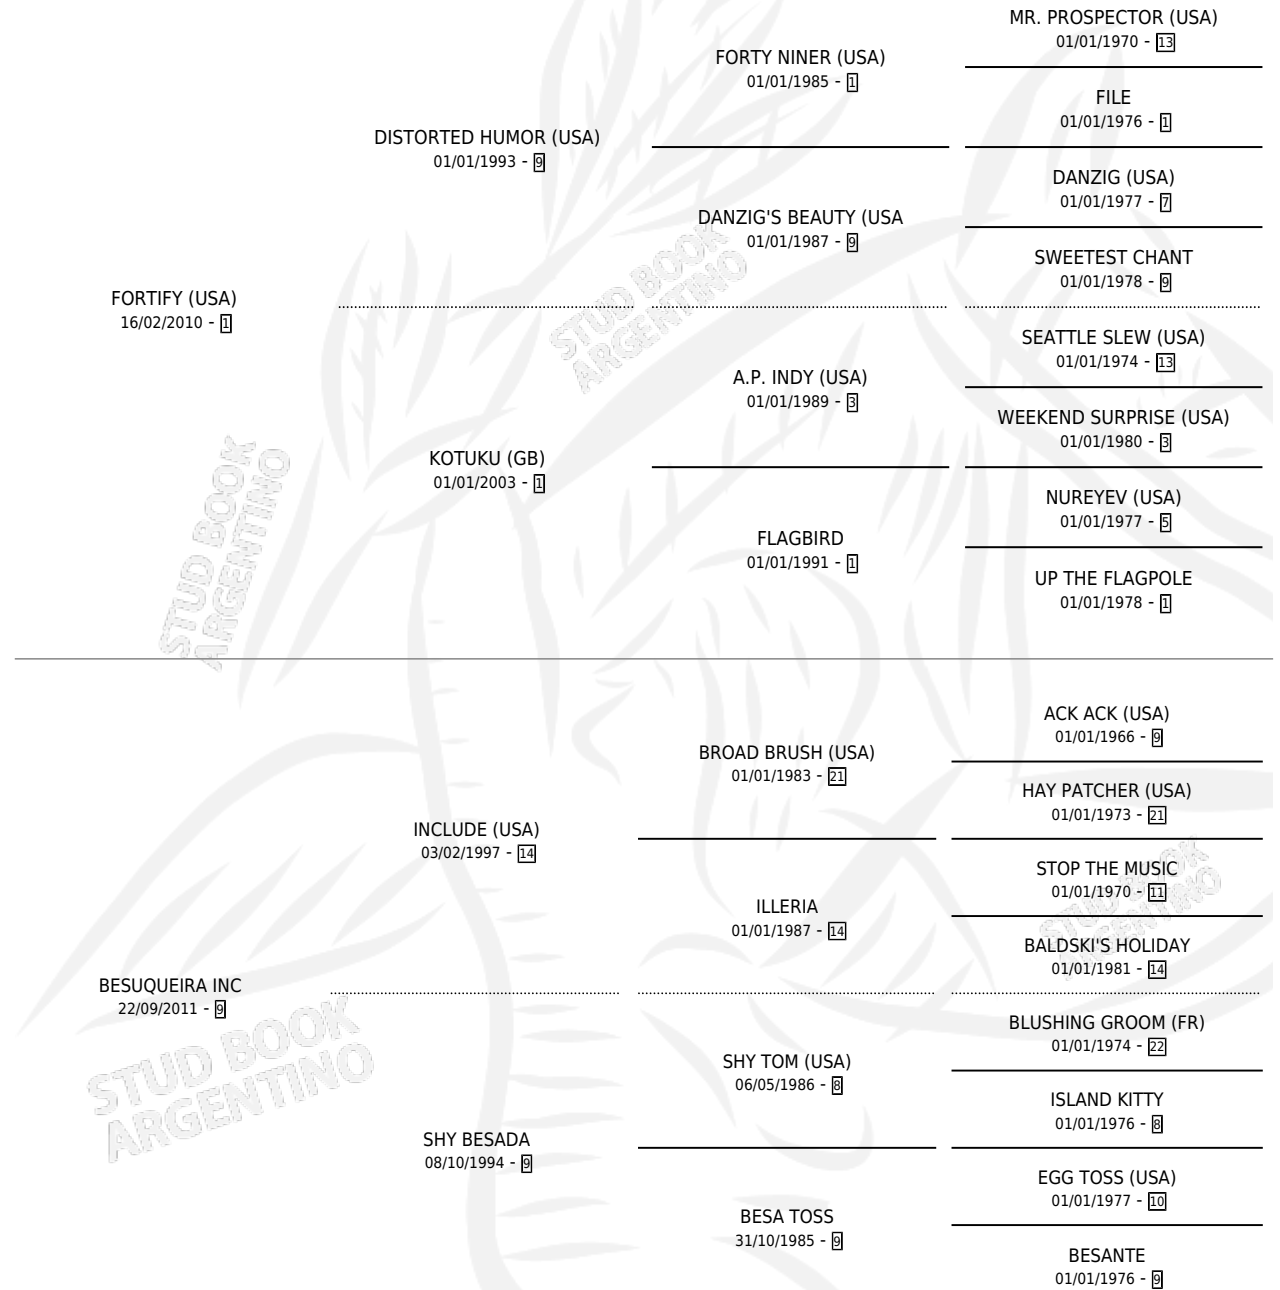

BEATA FORTE

por **FORTIFY (USA)** y **BESUQUEIRA INC** por **INCLUDE (USA)**

Argentina · Hembra · Alazan · SP · 06/09/2021
Familia 9-g · Volumen 44

ESTADO

TIPIFICACIÓN SANGUÍNEA	X
TIPIFICACIÓN POR ADN	✓
PASAPORTE	✓
IDENTIFICACIÓN POR MICROCHIP	✓
REPRODUCTOR	X

Lugar de nacimiento: Haras Gran Muñeca
Criador: Haras Gran Muñeca

PEDIGREE

CAMPAÑA

Solo carreras oficiales de Argentina

POR EDAD

EDAD	CC	1°	2°	3°	4°	5°	NP	CLC	CLG	CLCG1	CLGG1	IMPORTE	GANANCIA / CC
2 AÑOS	1	0	0	0	0	0	1	0	0	0	0	\$0	\$0
3 AÑOS	5	0	0	1	0	1	3	0	0	0	0	\$932,000	\$186,400
4 AÑOS	6	1	0	1	0	0	4	0	0	0	0	\$2,950,000	\$491,667
TOTALES	12	1	0	2	0	1	8	0	0	0	0	\$3,882,000	\$323,500
%		8.3%	0.0%	16.7%	0.0%	8.3%	66.7%	0.0%	0.0%	0.0%	0.0%		