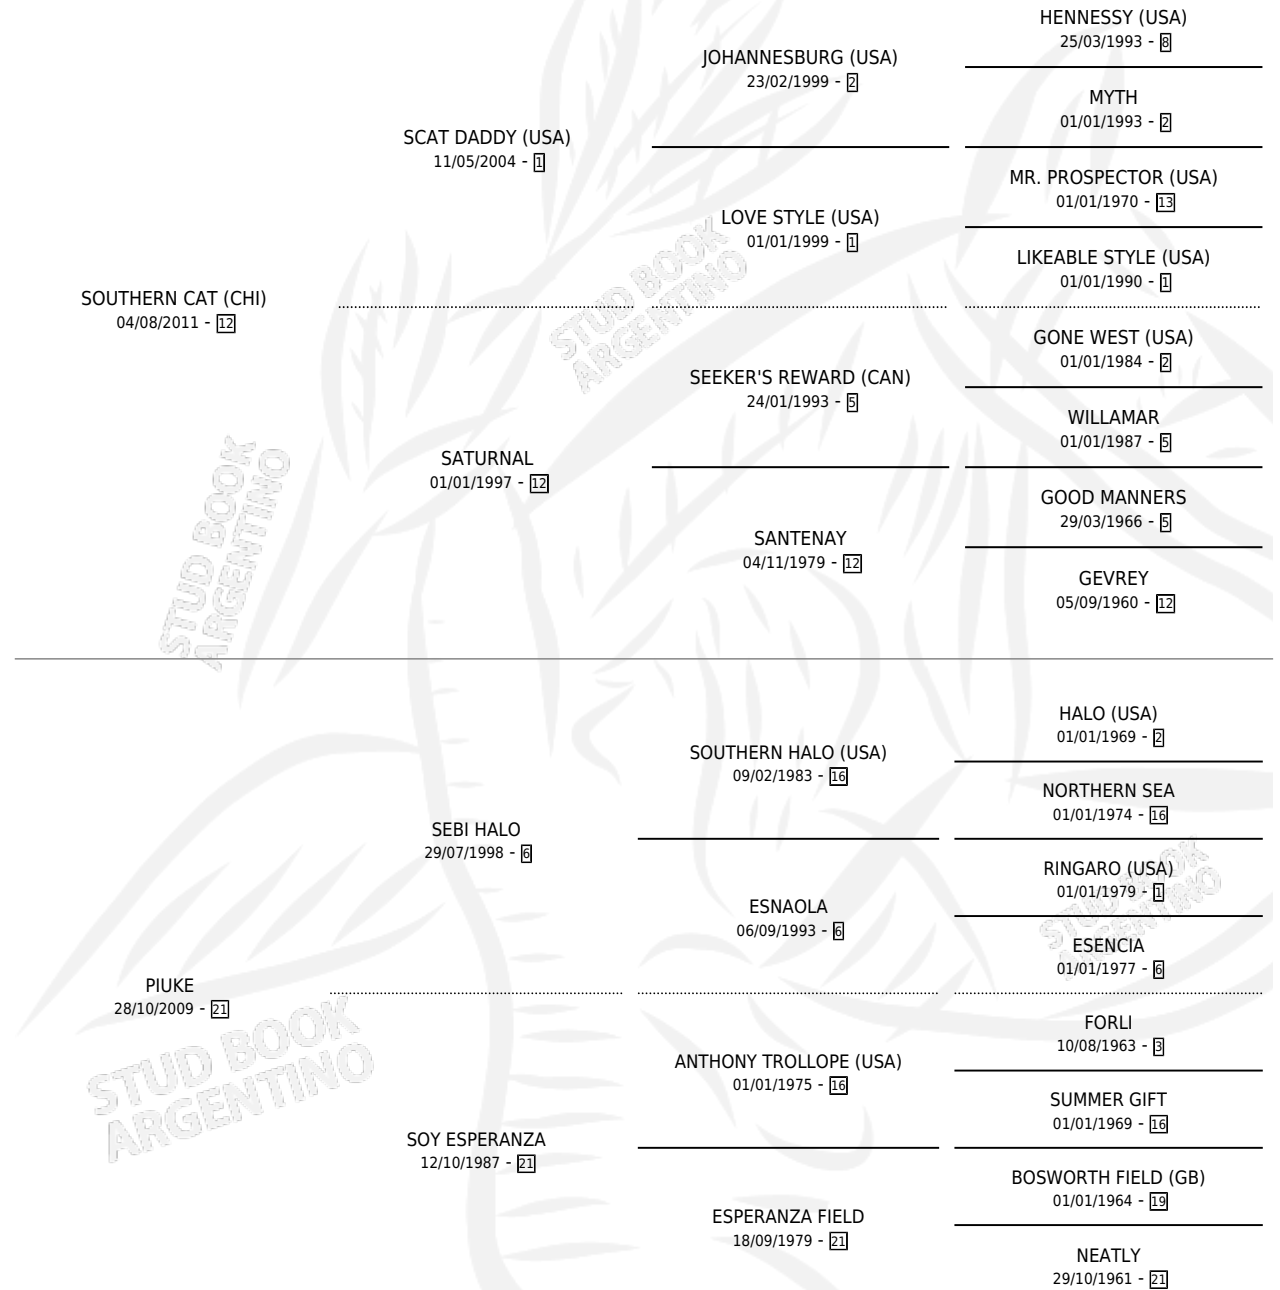

NIÑA JOFI

por SOUTHERN CAT (CHI) y PIUKE por SEBI HALO

Argentina · Hembra · Alazan Tostado · SP · 17/09/2021
Familia 21-a · Volumen 44

ESTADO

TIPIFICACIÓN SANGUÍNEA	X
TIPIFICACIÓN POR ADN	✓
PASAPORTE	✓
IDENTIFICACIÓN POR MICROCHIP	✓
REPRODUCTOR	X

Lugar de nacimiento: Los Olivos

Criador: Greco Rolando Hugo

PEDIGREE