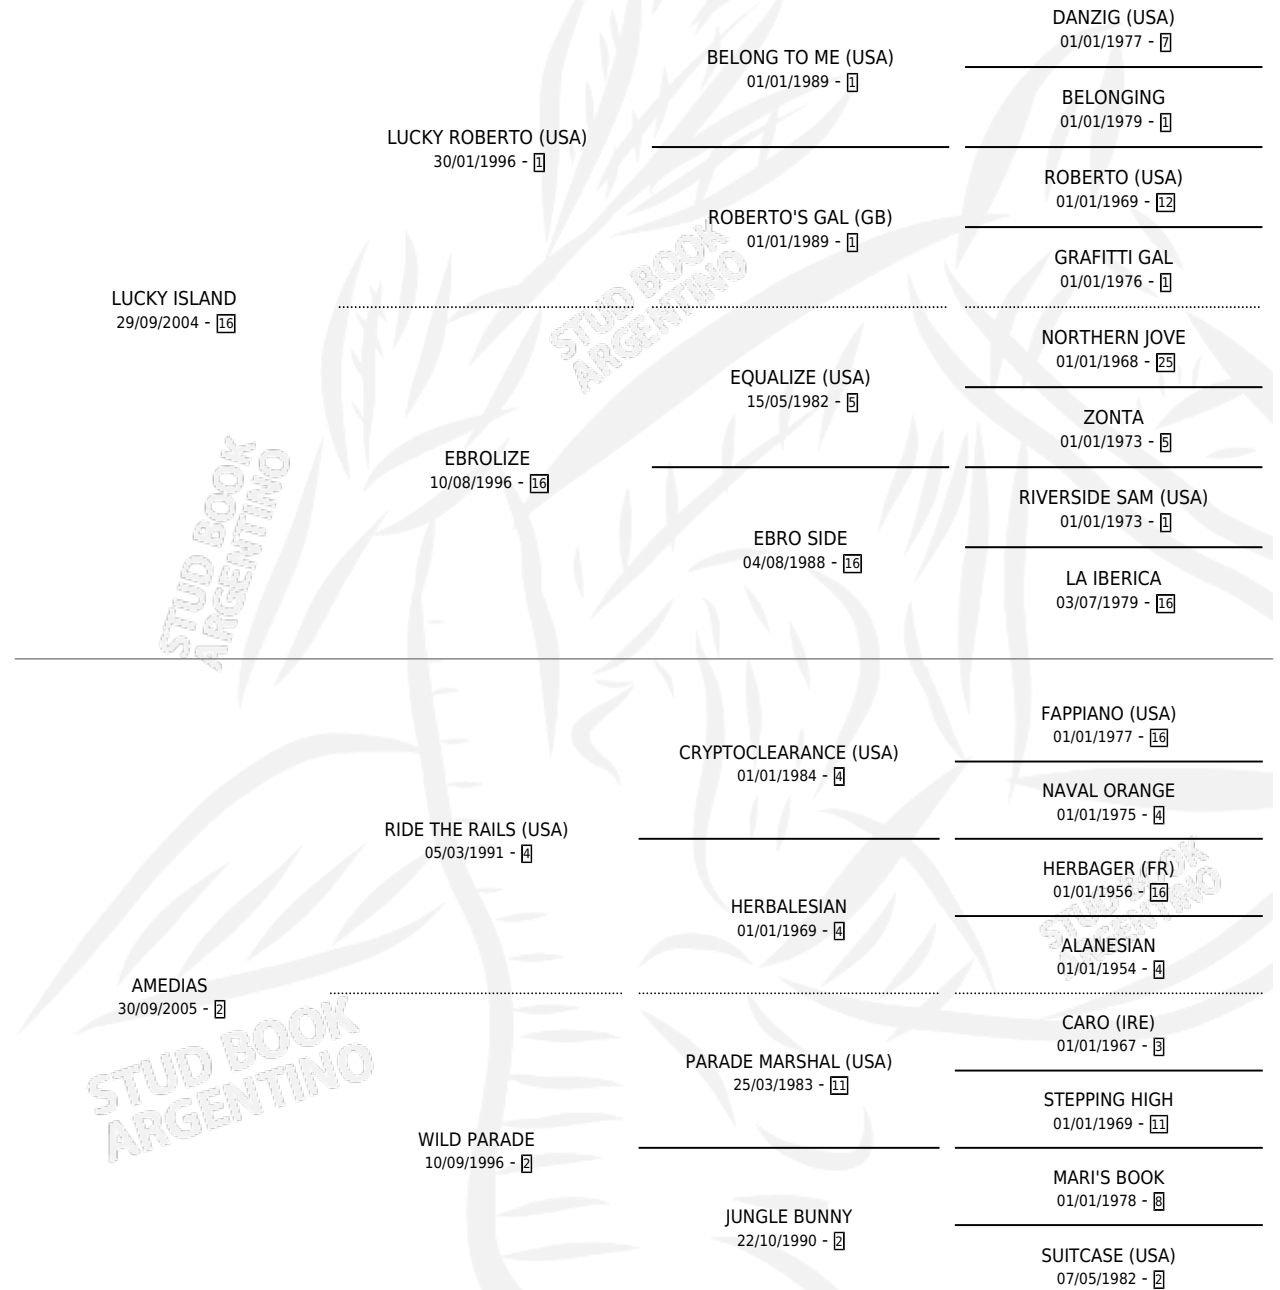

LE BIRD

por LUCKY ISLAND y AMEDIAS por RIDE THE RAILS (USA)

Argentina · Macho · Zaino · SP · 04/10/2021
Familia 2-g · Volumen 44

ESTADO

TIPIFICACIÓN SANGUÍNEA	X
TIPIFICACIÓN POR ADN	✓
PASAPORTE	✓
IDENTIFICACIÓN POR MICROCHIP	✓
REPRODUCTOR	X

Lugar de nacimiento: Alborada
Criador: Los Cuatro Candados

PEDIGREE

CAMPAÑA

Solo carreras oficiales de Argentina

POR EDAD

EDAD	CC	1°	2°	3°	4°	5°	NP	CLC	CLG	CLCG1	CLGG1	IMPORTE	GANANCIA / CC
3 AÑOS	6	2	2	2	0	0	0	0	0	0	0	\$8,988,375	\$1,498,063
4 AÑOS	6	1	0	0	1	2	2	0	0	0	0	\$5,401,600	\$900,267
TOTALES	12	3	2	2	1	2	2	0	0	0	0	\$14,389,975	\$1,199,165
%		25.0%	16.7%	16.7%	8.3%	16.7%	16.7%	0.0%	0.0%	0.0%	0.0%		

Ganador de 3 carreras en Palermo y La Plata - \$14,389,975, a los 3 y 4 años.

POR DISTANCIA

HIPODROMO	CC	1°	2°	3°	4°	5°	NP	CLC	CLG	CLCG1	CLGG1	IMPORTE
LA PLATA	5	1	0	0	0	2	2	0	0	0	0	\$5,081,600
1200 MTS	1	0	0	0	0	0	1	0	0	0	0	\$98,200
1000 MTS	3	1	0	0	0	2	0	0	0	0	0	\$4,741,000
1100 MTS	1	0	0	0	0	0	1	0	0	0	0	\$242,400
PALERMO	5	2	1	1	1	0	0	0	0	0	0	\$6,810,000
1000 MTS	5	2	1	1	1	0	0	0	0	0	0	\$6,810,000
SAN ISIDRO	2	0	1	1	0	0	0	0	0	0	0	\$2,498,375
1200 MTS	2	0	1	1	0	0	0	0	0	0	0	\$2,498,375