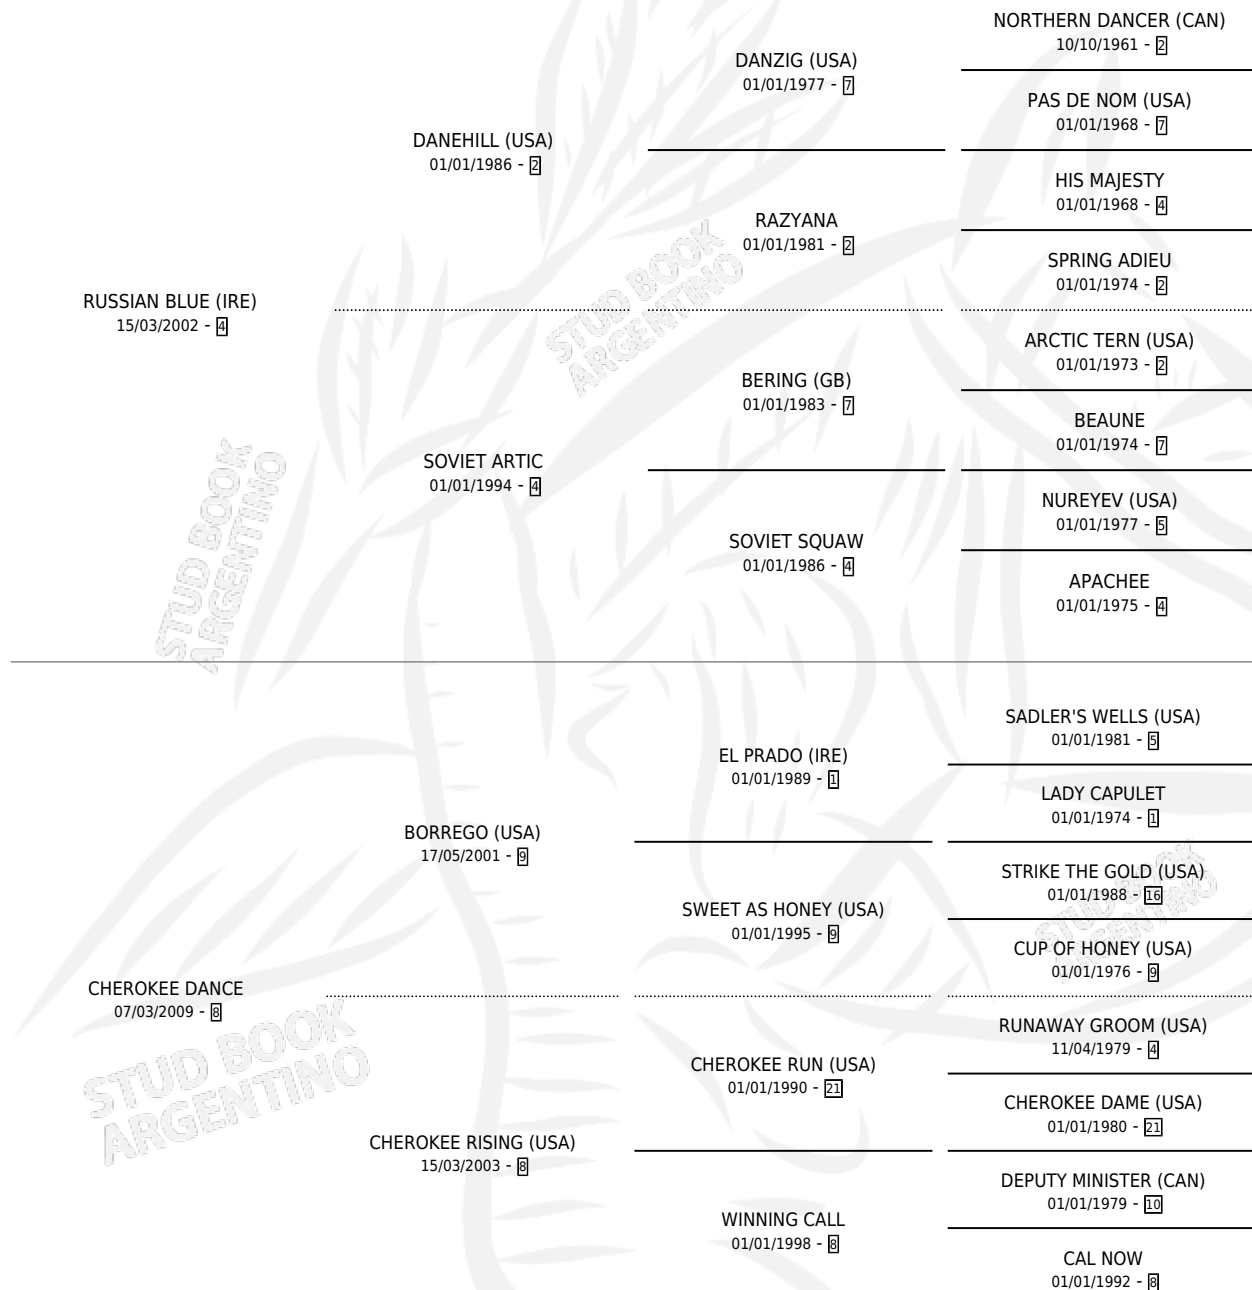

ZITARROSA

por **RUSSIAN BLUE (IRE)** y **CHEROKEE DANCE** por
BORREGO (USA)

Argentina · Macho · Zaino · SP · 05/10/2020
Familia 8-d · Volumen 44

ESTADO

TIPIFICACIÓN SANGUÍNEA	X
TIPIFICACIÓN POR ADN	✓
PASAPORTE	✓
IDENTIFICACIÓN POR MICROCHIP	✓
REPRODUCTOR	X

Lugar de nacimiento: Campo particular
Criador: Di Caprio Marcelo Gustavo

PEDIGREE

CAMPAÑA

Solo carreras oficiales de Argentina

POR EDAD

EDAD	CC	1°	2°	3°	4°	5°	NP	CLC	CLG	CLCG1	CLGG1	IMPORTE	GANANCIA / CC
3 AÑOS	3	0	0	0	0	1	2	0	0	0	0	\$86,250	\$28,750
4 AÑOS	3	0	0	0	0	1	2	0	0	0	0	\$475,000	\$158,333
5 AÑOS	4	0	0	0	0	1	3	0	0	0	0	\$464,000	\$116,000
TOTALES	10	0	0	0	0	3	7	0	0	0	0	\$1,025,250	\$102,525
%		0.0%	0.0%	0.0%	0.0%	30.0%	70.0%	0.0%	0.0%	0.0%	0.0%		