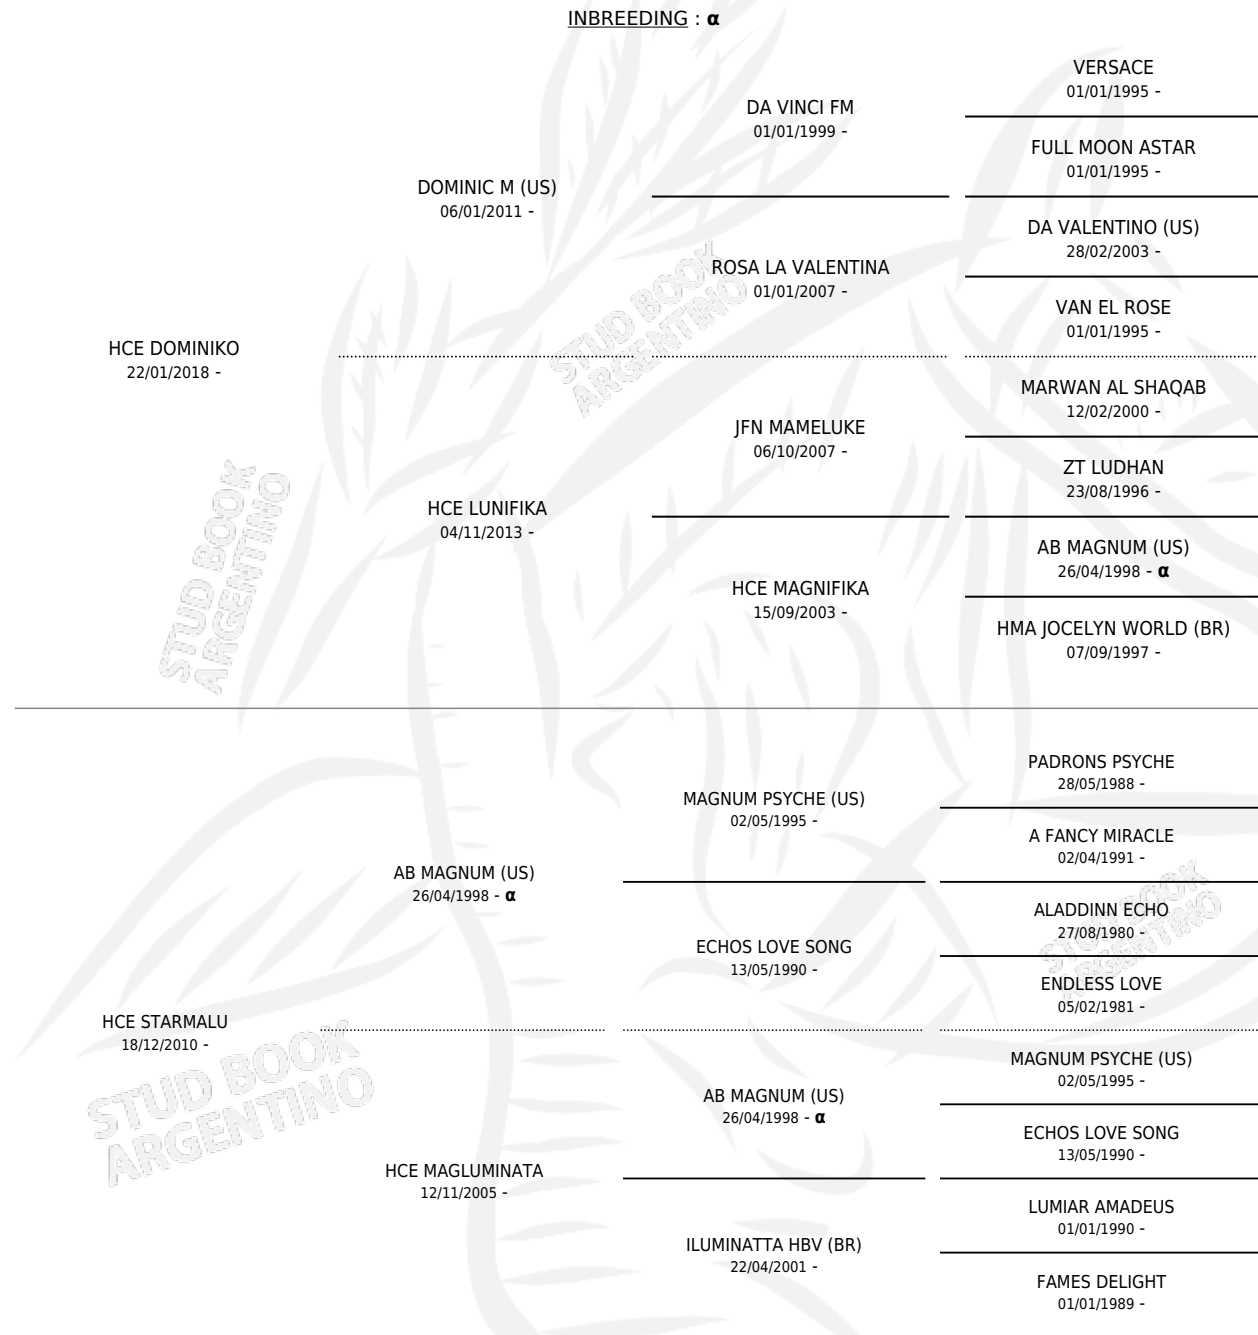

HCE DON STARLU

PEDIGREE

por HCE DOMINIKO y HCE STARMALU por AB MAGNUM (US)

INBREEDING : α

Argentina · Macho · Tordillo · AP · 10/10/2021
Familia · Volumen 44

ESTADO

TIPIFICACIÓN SANGUÍNEA	X
TIPIFICACIÓN POR ADN	✓
PASAPORTE	✓
IDENTIFICACIÓN POR MICROCHIP	✓
REPRODUCTOR	✓

Lugar de nacimiento: Cuatro Estrellas

Criador: Cuatro Estrellas

~

HIJOS

	MACHOS	HEMBRAS
13 NACIERON	9	4
SIN ACTUACIONES		

SERVICIOS PADRILLO

TEMPORADA	HARAS	SERVICIO	NAC.	EFFECTIVIDAD
2025	LA NOBLEZA PALERMO	11	0	0.00 %
2025	LA NOBLEZA PALERMO	11	5	45.45 %
2024	LA NOBLEZA PALERMO	8	7	87.50 %
2024	CUATRO ESTRELLAS	1	1	100 %