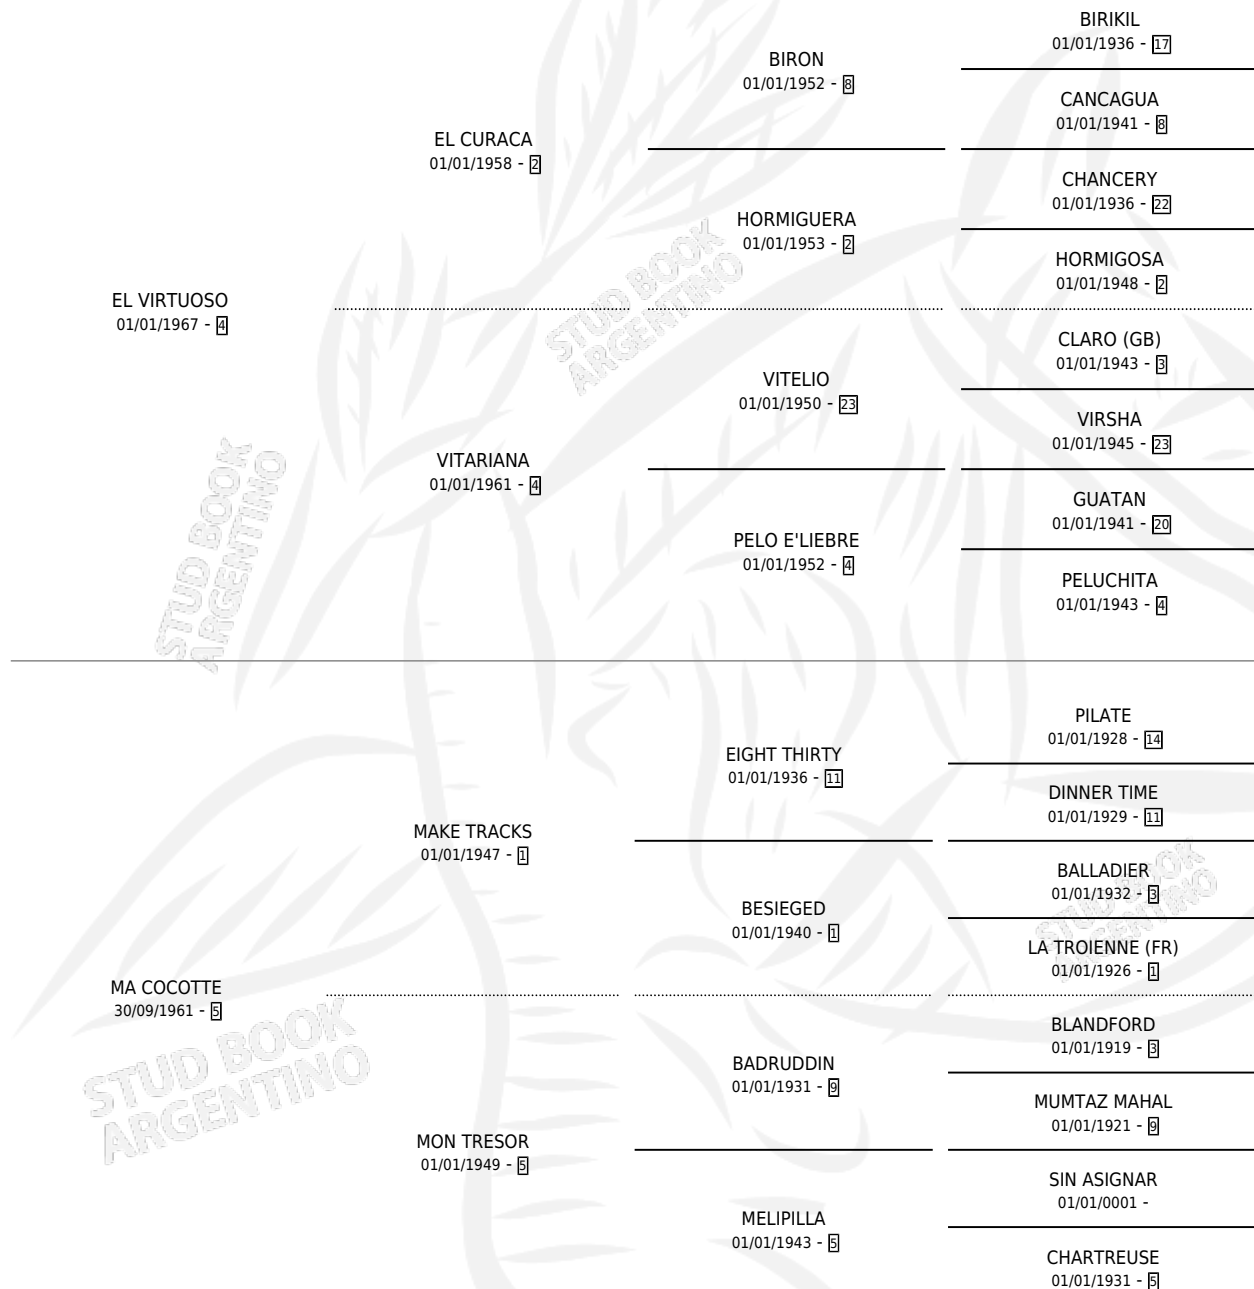

MACOTIN

por **EL VIRTUOSO** y **MA COCOTTE** por **MAKE TRACKS**

Argentina · Macho · Zaino Doradillo · SP · 02/09/1978
Familia 5-c · Volumen 30

ESTADO

TIPIFICACIÓN SANGUÍNEA	✓
TIPIFICACIÓN POR ADN	X
PASAPORTE	X
IDENTIFICACIÓN POR MICROCHIP	X
REPRODUCTOR	✓

Lugar de nacimiento: Campo particular

Criador: Sin dato

~

HIJOS

	MACHOS	HEMBRAS
9 NACIERON	4	5
5 CORRIERON	1	4
2 GANARON	0	2
0 GANADORES CL	0 GANADORES GR	0 GANADORES G1

PEDIGREE

CAMPAÑA

Solo carreras oficiales de Argentina