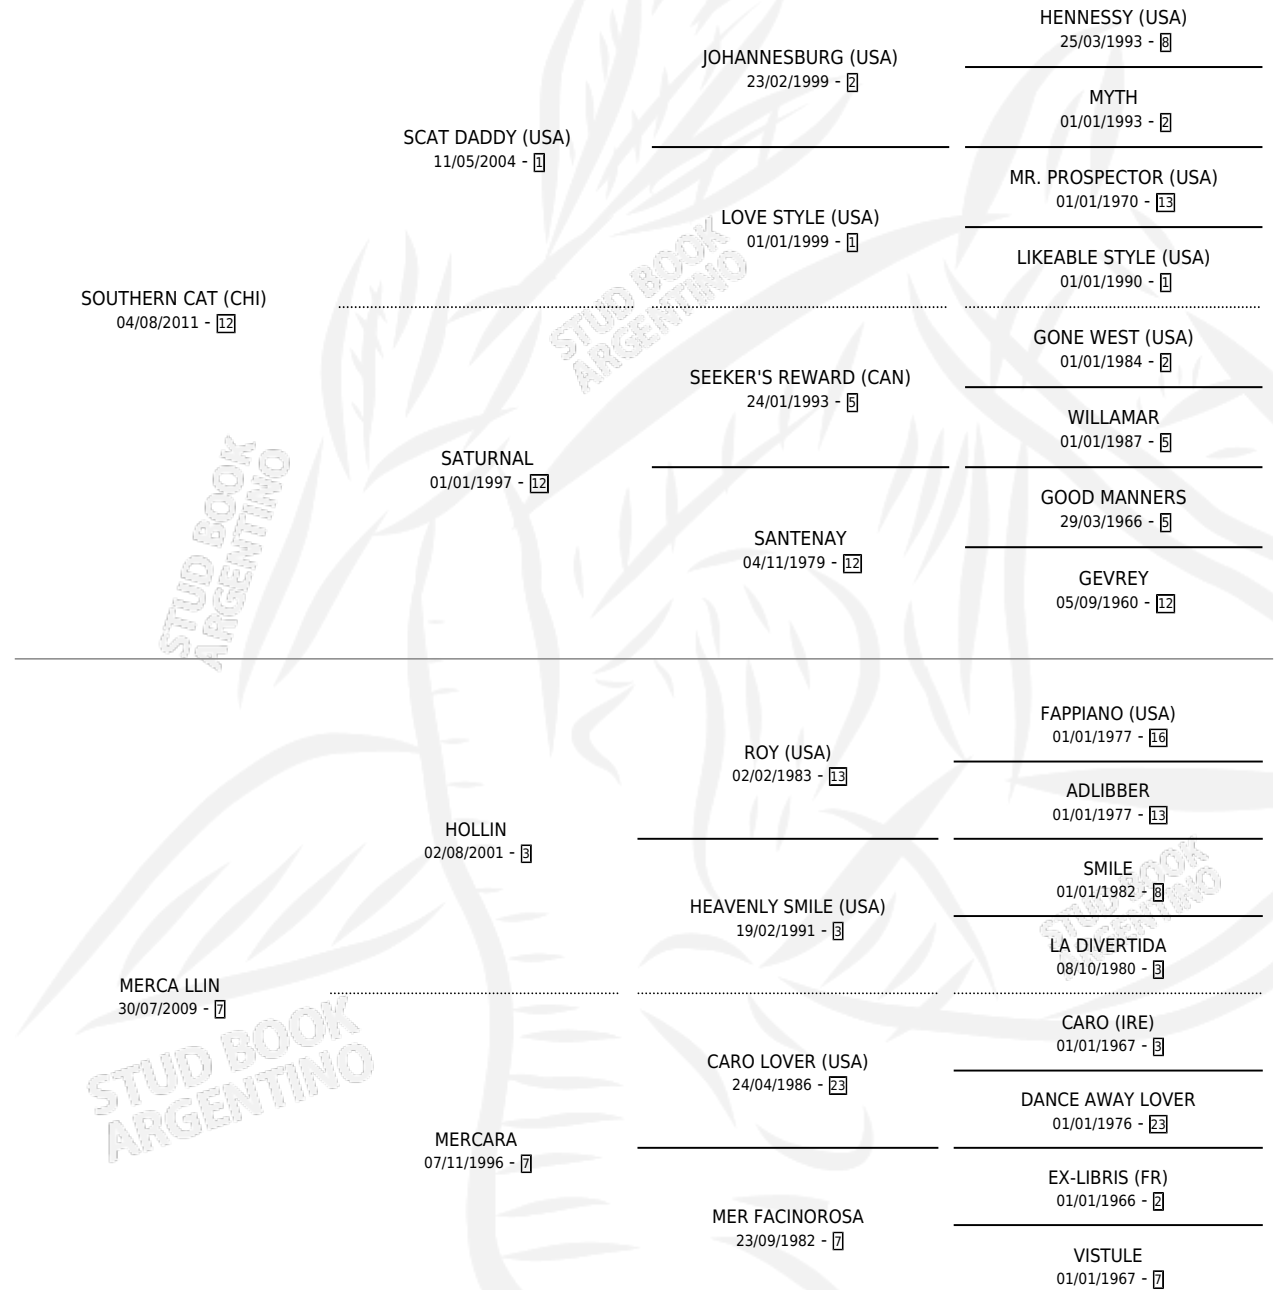

CHULA CAT

por SOUTHERN CAT (CHI) y MERCA LLIN por HOLLIN

Argentina · Hembra · Alazan · SP · 15/09/2021
Familia 7 · Volumen 44

ESTADO

TIPIFICACIÓN SANGUÍNEA	X
TIPIFICACIÓN POR ADN	X
PASAPORTE	X
IDENTIFICACIÓN POR MICROCHIP	X
REPRODUCTOR	X

Lugar de nacimiento: Estirpe De Criadores
Criador: Gonzalez Nestor Alcides

PEDIGREE

CHULA CAT

Datos oficiales del Stud Book Argentino

Documento generado el 05/05/2026

studbook.org.ar