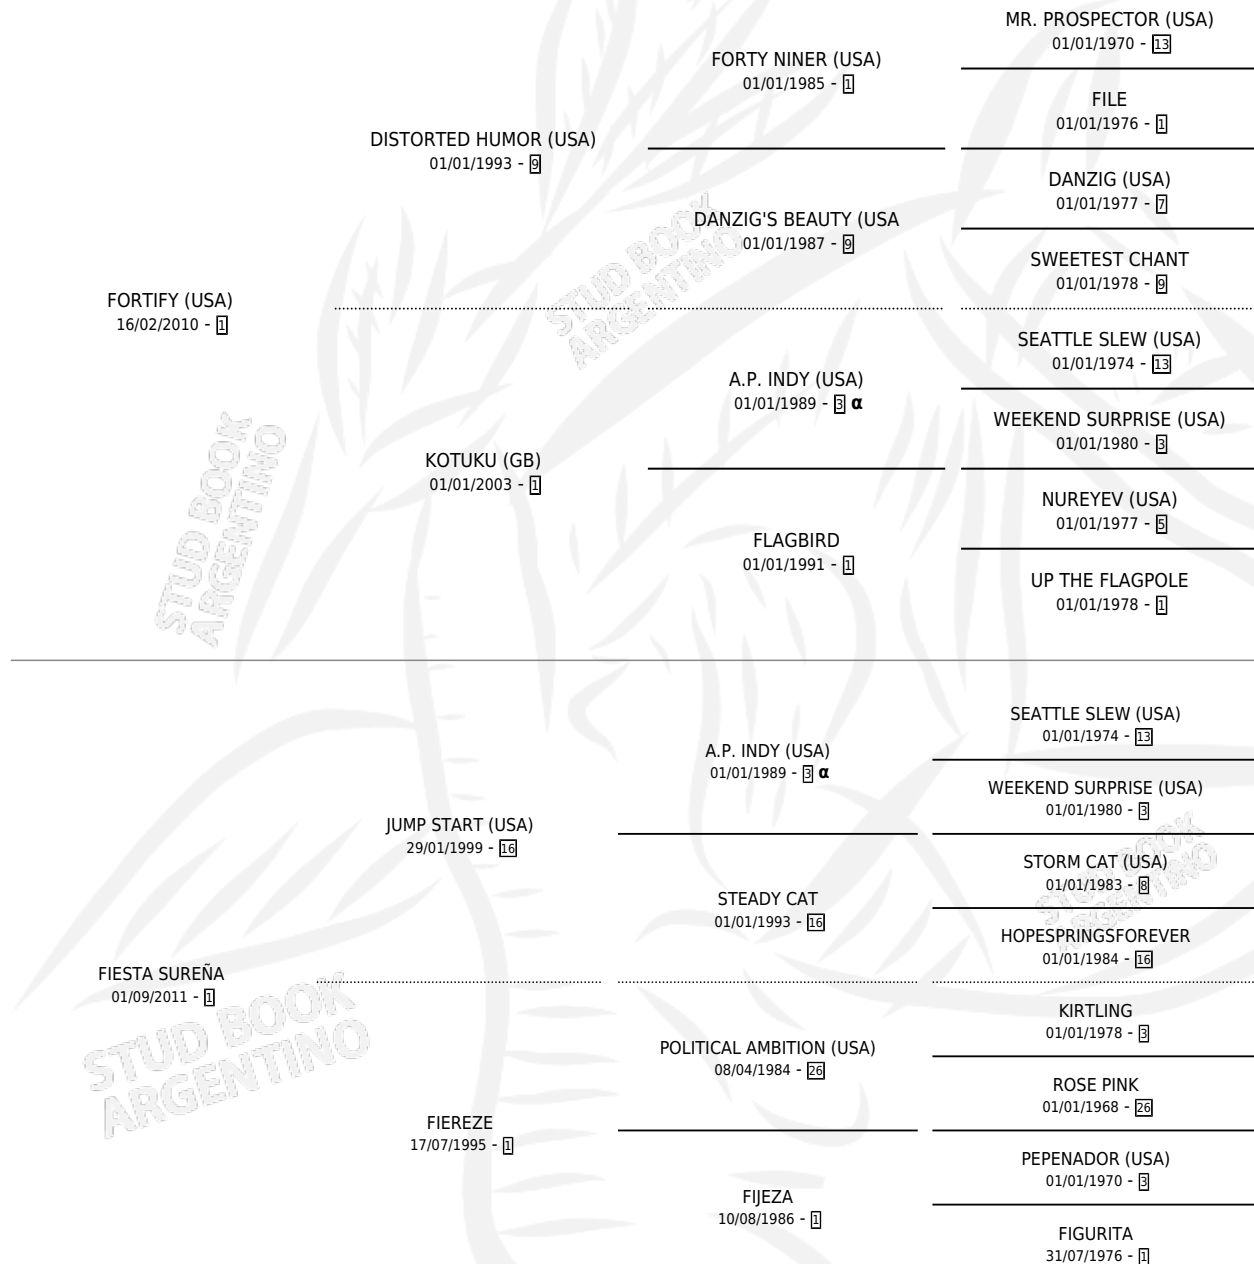

FIESTA PORTEÑA

por FORTIFY (USA) y FIESTA SUREÑA por JUMP START (USA)

Argentina · Hembra · Zaino · SP · 11/08/2021
Familia 1-w · Volumen 44

ESTADO

TIPIFICACIÓN SANGUÍNEA	X
TIPIFICACIÓN POR ADN	✓
PASAPORTE	✓
IDENTIFICACIÓN POR MICROCHIP	✓
REPRODUCTOR	X

Lugar de nacimiento: Santa Ines
Criador: Santa Ines

PEDIGREE

INBREEDING : α