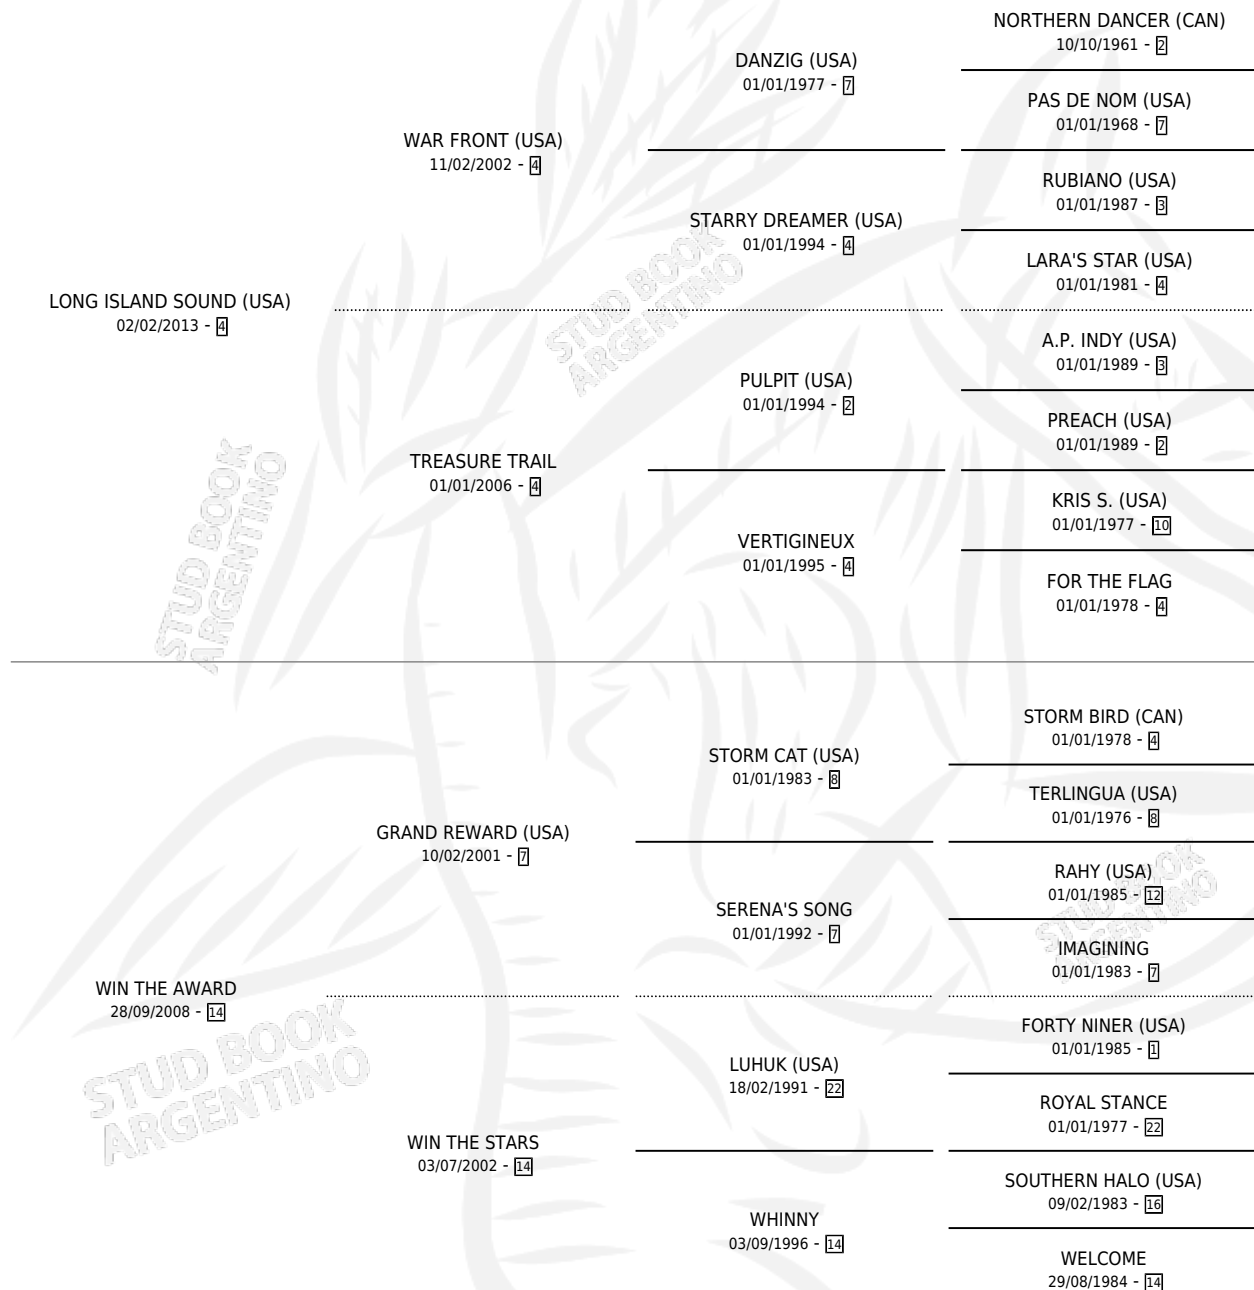

LONG THE AWARD

por **LONG ISLAND SOUND (USA)** y **WIN THE AWARD** por **GRAND REWARD (USA)**

Argentina · Macho · Zaino · SP · 27/09/2021
Familia 14-c · Volumen 44

ESTADO

TIPIFICACIÓN SANGUÍNEA	X
TIPIFICACIÓN POR ADN	✓
PASAPORTE	✓
IDENTIFICACIÓN POR MICROCHIP	✓
REPRODUCTOR	X

Lugar de nacimiento: La Madrina
Criador: La Madrina

PEDIGREE

CAMPAÑA

Solo carreras oficiales de Argentina

POR EDAD

EDAD	CC	1°	2°	3°	4°	5°	NP	CLC	CLG	CLCG1	CLGG1	IMPORTE	GANANCIA / CC
3 AÑOS	7	0	1	2	0	0	4	0	0	0	0	\$2,688,500	\$384,071
4 AÑOS	1	0	0	0	1	0	0	0	0	0	0	\$320,000	\$320,000
TOTALES	8	0	1	2	1	0	4	0	0	0	0	\$3,008,500	\$376,063
%		0.0%	12.5%	25.0%	12.5%	0.0%	50.0%	0.0%	0.0%	0.0%	0.0%		