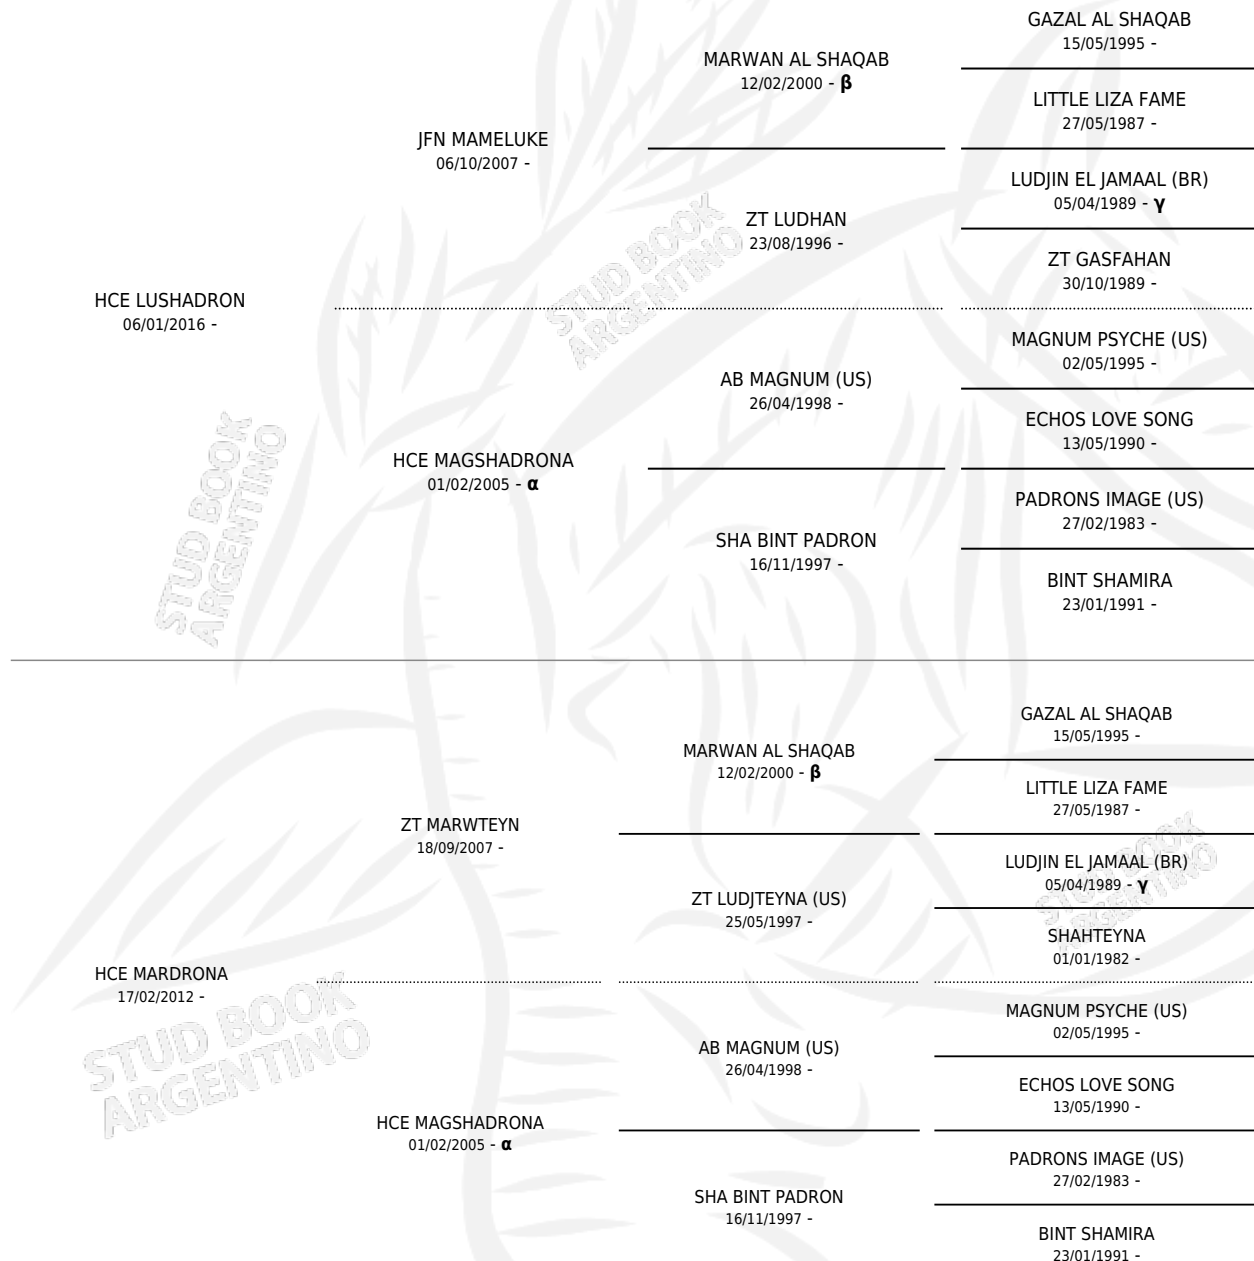

HCE LURDRONA

por HCE LUSHADRON y HCE MARDRONA por ZT MARWTEYN

Argentina · Hembra · Alazan · AP · 15/10/2021
Familia · Volumen 44

ESTADO

TIPIFICACIÓN SANGUÍNEA	X
TIPIFICACIÓN POR ADN	X
PASAPORTE	X
IDENTIFICACIÓN POR MICROCHIP	X
REPRODUCTOR	X

Lugar de nacimiento: Cuatro Estrellas

Criador: Cuatro Estrellas

PEDIGREE

INBREEDING : α, β, γ

HCE LURDRONA

Datos oficiales del Stud Book Argentino

Documento generado el 07/05/2026

studbook.org.ar