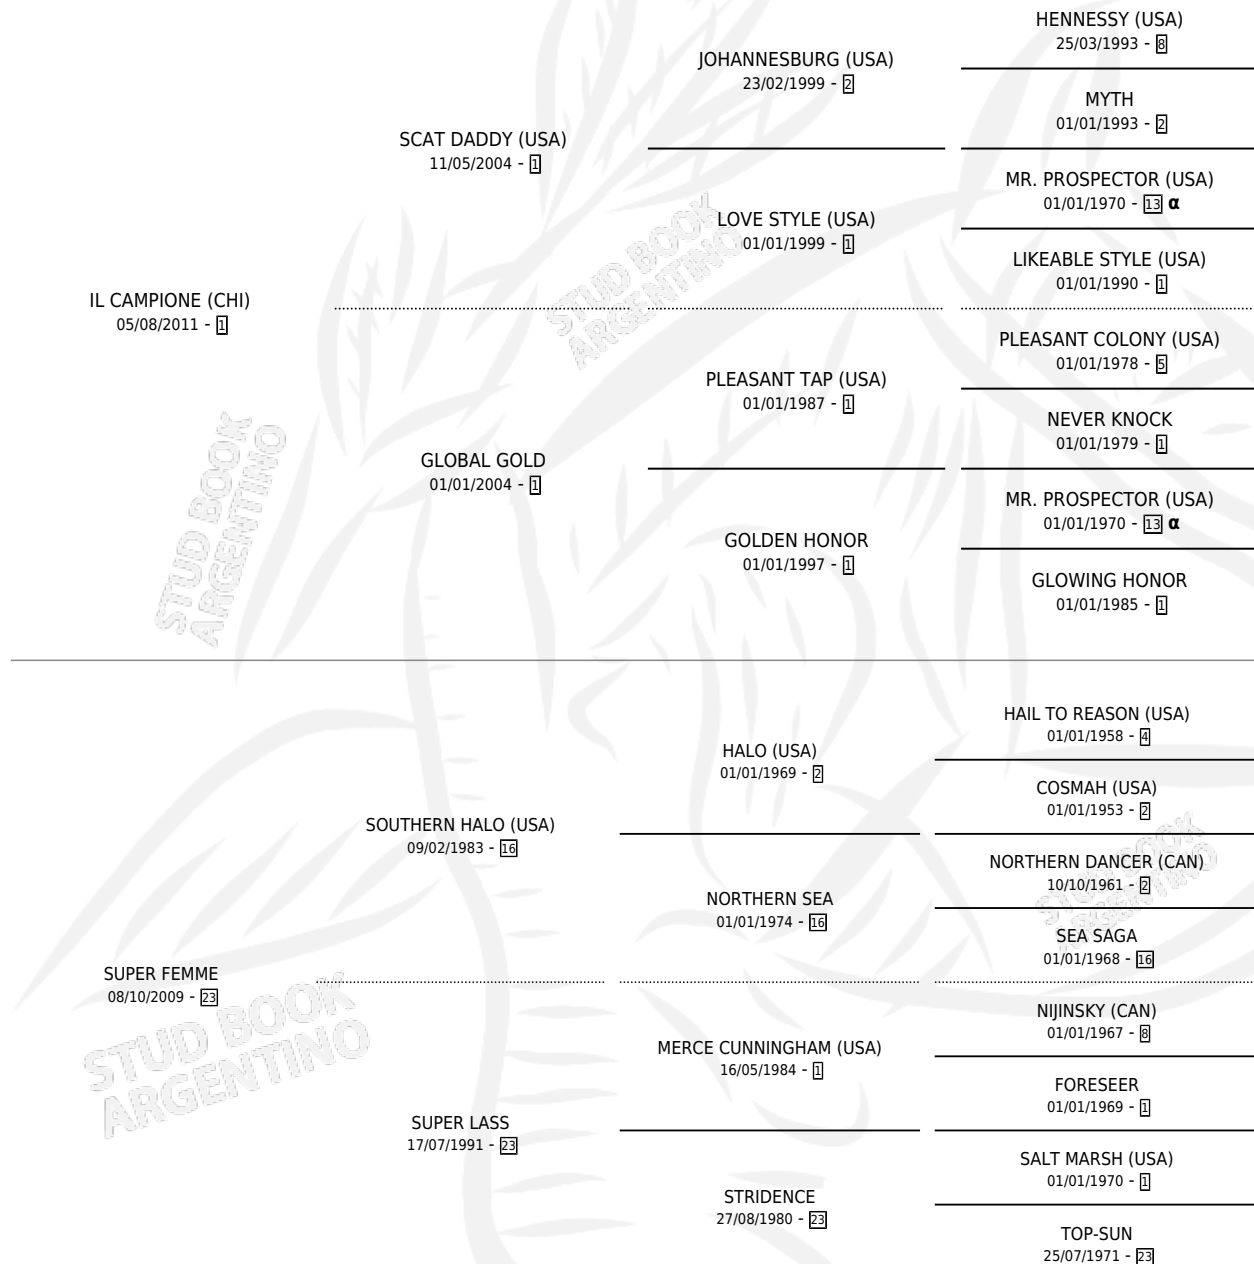

# EL CISNE NEGRO

por **IL CAMPIONE (CHI)** y **SUPER FEMME** por **SOUTHERN HALO (USA)**

Argentina · Macho · Zaino Doradillo · SP · 22/09/2021  
Familia 23-a · Volumen 44

## ESTADO

TIPIFICACIÓN SANGUÍNEA	X
TIPIFICACIÓN POR ADN	✓
PASAPORTE	✓
IDENTIFICACIÓN POR MICROCHIP	✓
REPRODUCTOR	X

**Lugar de nacimiento:** El Paraiso

**Criador:** El Paraiso

## PEDIGREE

INBREEDING : α