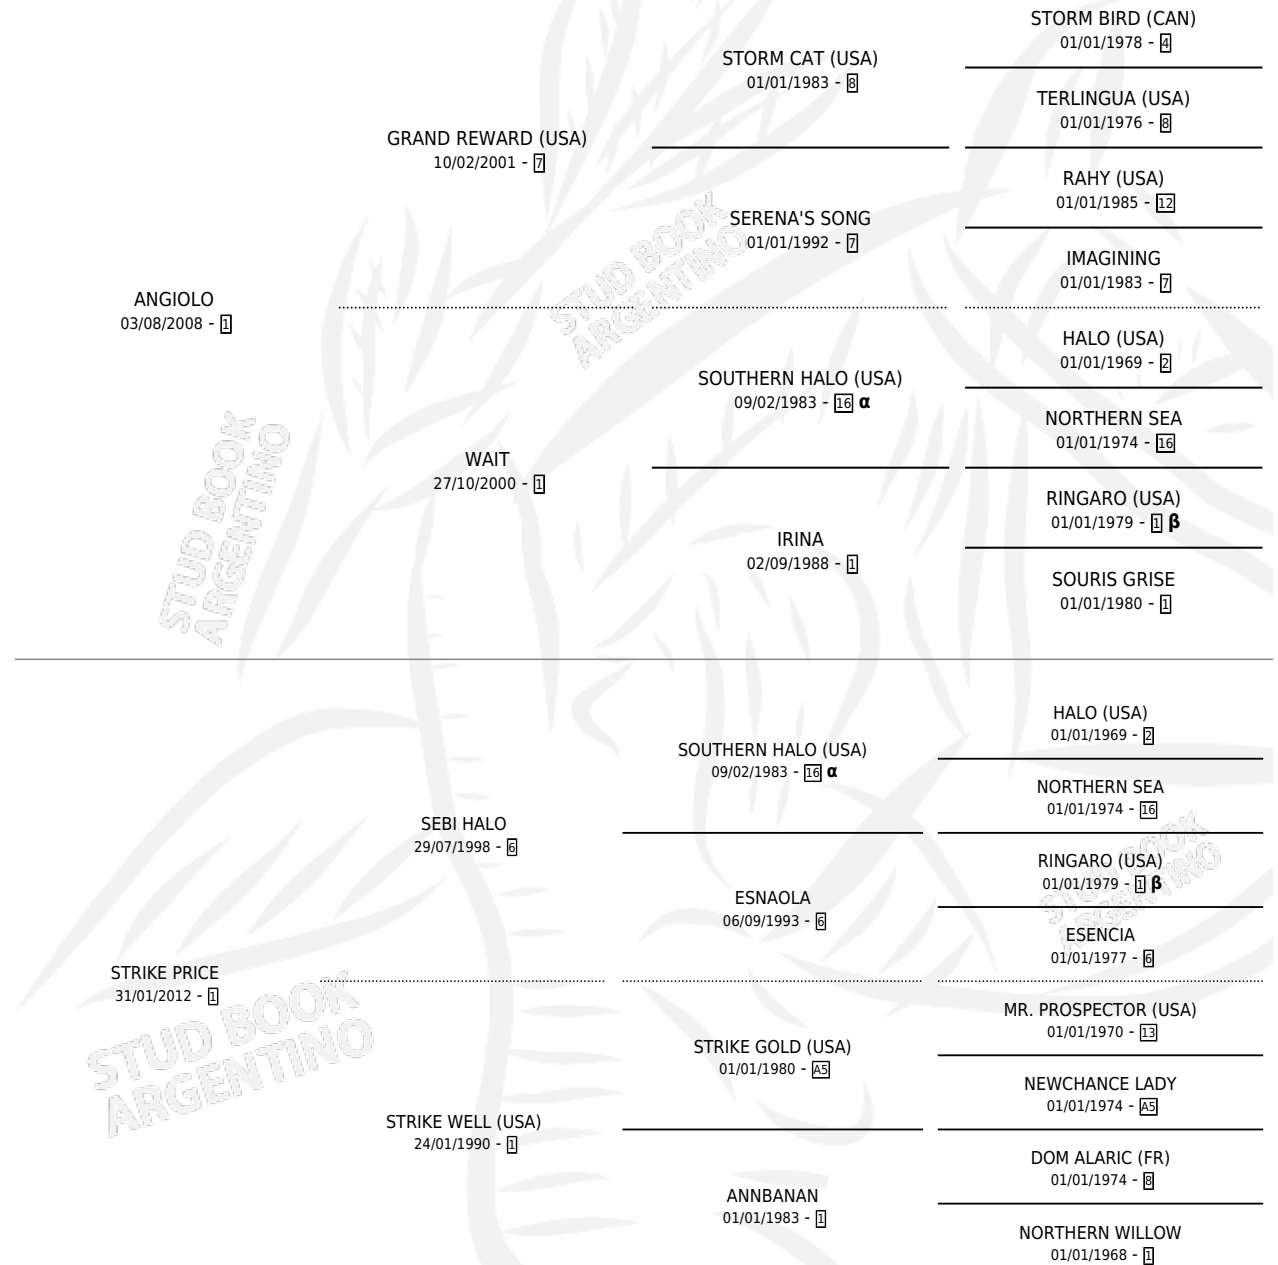

ARTEZAND

por ANGIOLO y STRIKE PRICE por SEBI HALO

Argentina · Macho · Zaino · SP · 20/09/2021
Familia 1 · Volumen 44

ESTADO

TIPIFICACIÓN SANGUÍNEA	X
TIPIFICACIÓN POR ADN	✓
PASAPORTE	✓
IDENTIFICACIÓN POR MICROCHIP	✓
REPRODUCTOR	X

Lugar de nacimiento: El Paraiso

Criador: El Paraiso

PEDIGREE

INBREEDING : α, β

CAMPAÑA

Solo carreras oficiales de Argentina

POR EDAD

EDAD	CC	1°	2°	3°	4°	5°	NP	CLC	CLG	CLCG1	CLGG1	IMPORTE	GANANCIA / CC
3 AÑOS	7	2	0	1	0	2	2	0	0	0	0	\$7,444,600	\$1,063,514
4 AÑOS	4	2	0	0	2	0	0	0	0	0	0	\$8,691,400	\$2,172,850
TOTALES	11	4	0	1	2	2	2	0	0	0	0	\$16,136,000	\$1,466,909
%		36.4%	0.0%	9.1%	18.2%	18.2%	18.2%	0.0%	0.0%	0.0%	0.0%		

Ganador de 4 carreras en La Plata - \$16,136,000, a los 3 y 4 años.

POR DISTANCIA

HIPODROMO	CC	1°	2°	3°	4°	5°	NP	CLC	CLG	CLCG1	CLGG1	IMPORTE
LA PLATA	10	4	0	1	2	1	2	0	0	0	0	\$15,806,000
1000 MTS	9	4	0	1	2	1	1	0	0	0	0	\$15,568,400
1100 MTS	1	0	0	0	0	0	1	0	0	0	0	\$237,600
PALERMO	1	0	0	0	0	1	0	0	0	0	0	\$330,000
1000 MTS	1	0	0	0	0	1	0	0	0	0	0	\$330,000