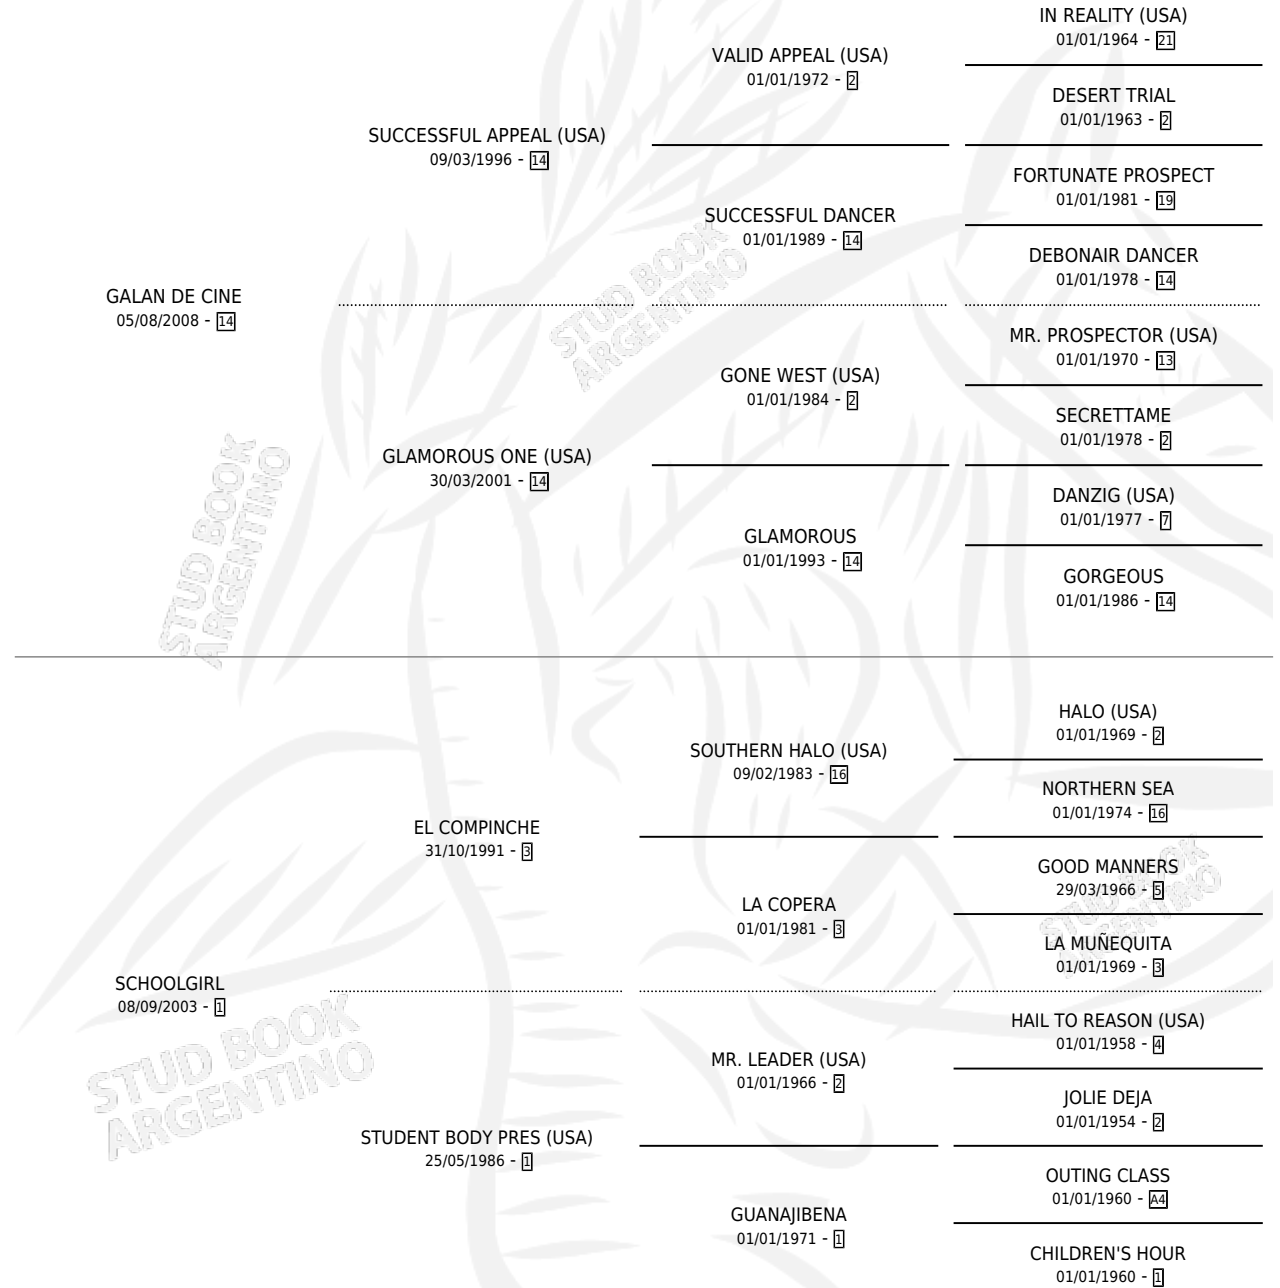

GALAN DE ESCUELA

por GALAN DE CINE y SCHOOLGIRL por EL COMPINCHE

Argentina · Macho · Alazan · SP · 19/09/2021
Familia 1-p · Volumen 44

ESTADO

TIPIFICACIÓN SANGUÍNEA	X
TIPIFICACIÓN POR ADN	✓
PASAPORTE	✓
IDENTIFICACIÓN POR MICROCHIP	✓
REPRODUCTOR	X

Lugar de nacimiento: El Paraiso

Criador: El Paraiso

PEDIGREE

CAMPAÑA

Solo carreras oficiales de Argentina

POR EDAD

EDAD	CC	1°	2°	3°	4°	5°	NP	CLC	CLG	CLCG1	CLGG1	IMPORTE	GANANCIA / CC
3 AÑOS	4	1	0	0	2	0	1	0	0	0	0	\$4,764,700	\$1,191,175
4 AÑOS	7	0	1	3	0	0	3	0	0	0	0	\$2,336,900	\$333,843
TOTALES	11	1	1	3	2	0	4	0	0	0	0	\$7,101,600	\$645,600
%		9.1%	9.1%	27.3%	18.2%	0.0%	36.4%	0.0%	0.0%	0.0%	0.0%		

Ganador en La Plata - \$7,101,600, a los 3 años.

POR DISTANCIA

HIPODROMO	CC	1°	2°	3°	4°	5°	NP	CLC	CLG	CLCG1	CLGG1	IMPORTE
TANDIL	3	0	1	2	0	0	0	0	0	0	0	\$1,575,000
1300 MTS	1	0	0	1	0	0	0	0	0	0	0	\$540,000
1200 MTS	1	0	1	0	0	0	0	0	0	0	0	\$560,000
1400 MTS	1	0	0	1	0	0	0	0	0	0	0	\$475,000
LA PLATA	8	1	0	1	2	0	4	0	0	0	0	\$5,526,600
1400 MTS	5	1	0	1	0	0	3	0	0	0	0	\$4,486,900
1000 MTS	3	0	0	0	2	0	1	0	0	0	0	\$1,039,700