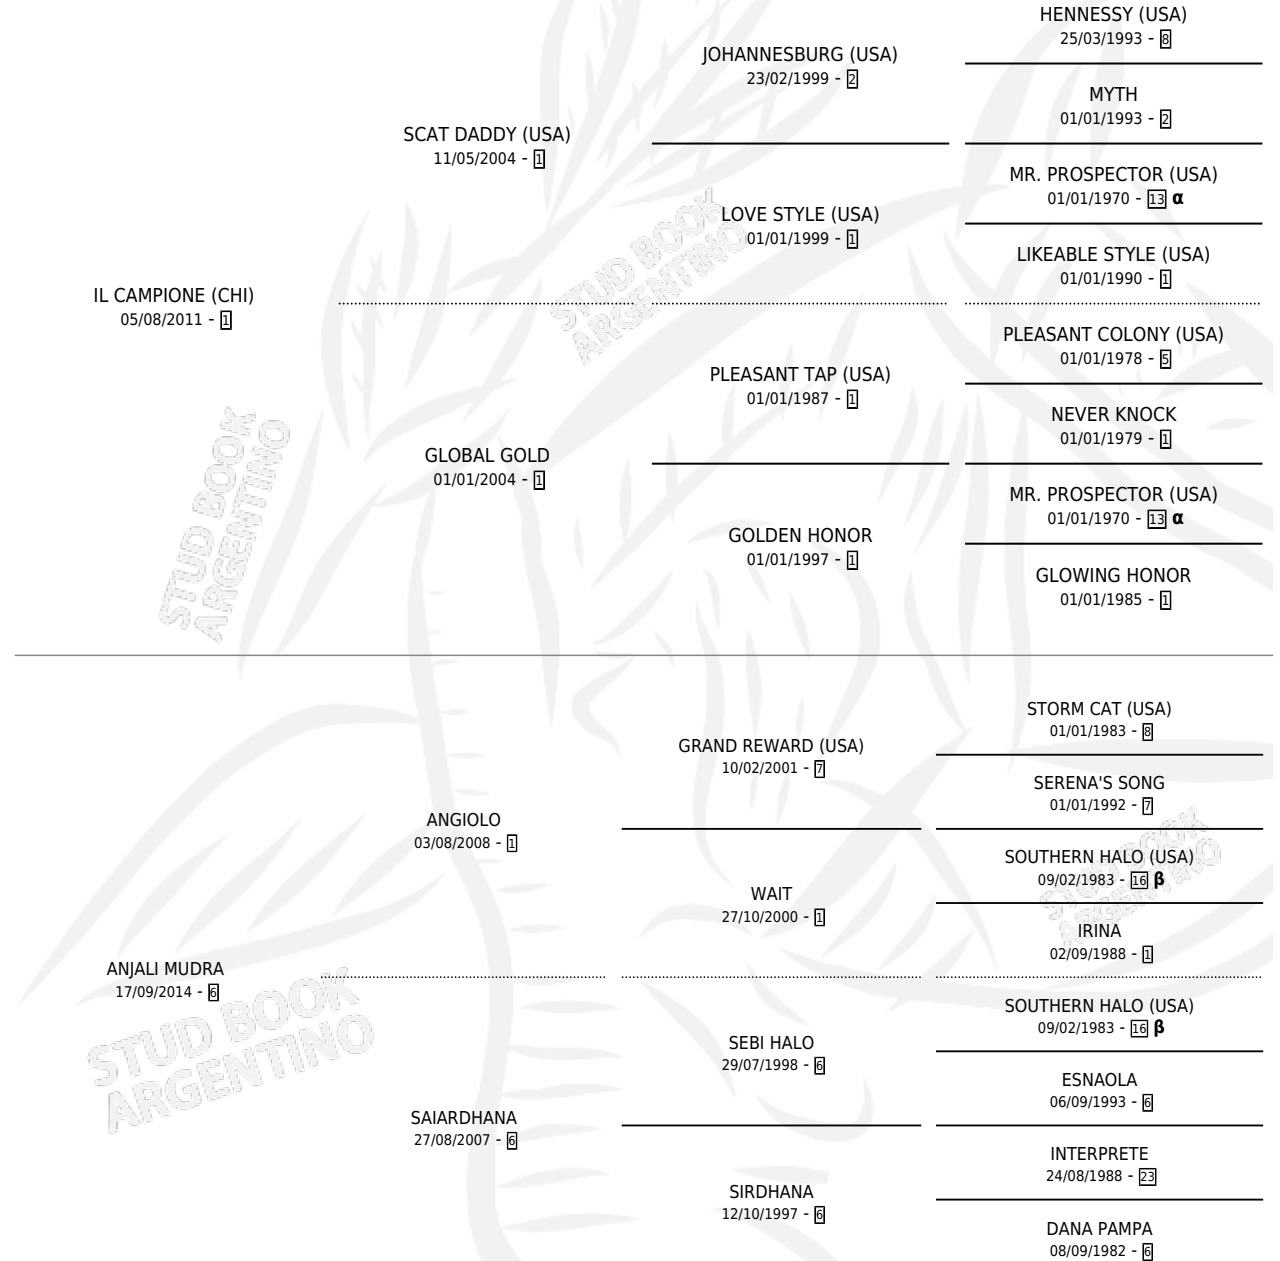

## ESTADO

TIPIFICACIÓN SANGUÍNEA	X
TIPIFICACIÓN POR ADN	✓
PASAPORTE	✓
IDENTIFICACIÓN POR MICROCHIP	✓
REPRODUCTOR	X

**Lugar de nacimiento:** El Paraiso

**Criador:** El Paraiso

## PEDIGREE

INBREEDING : **α,β**