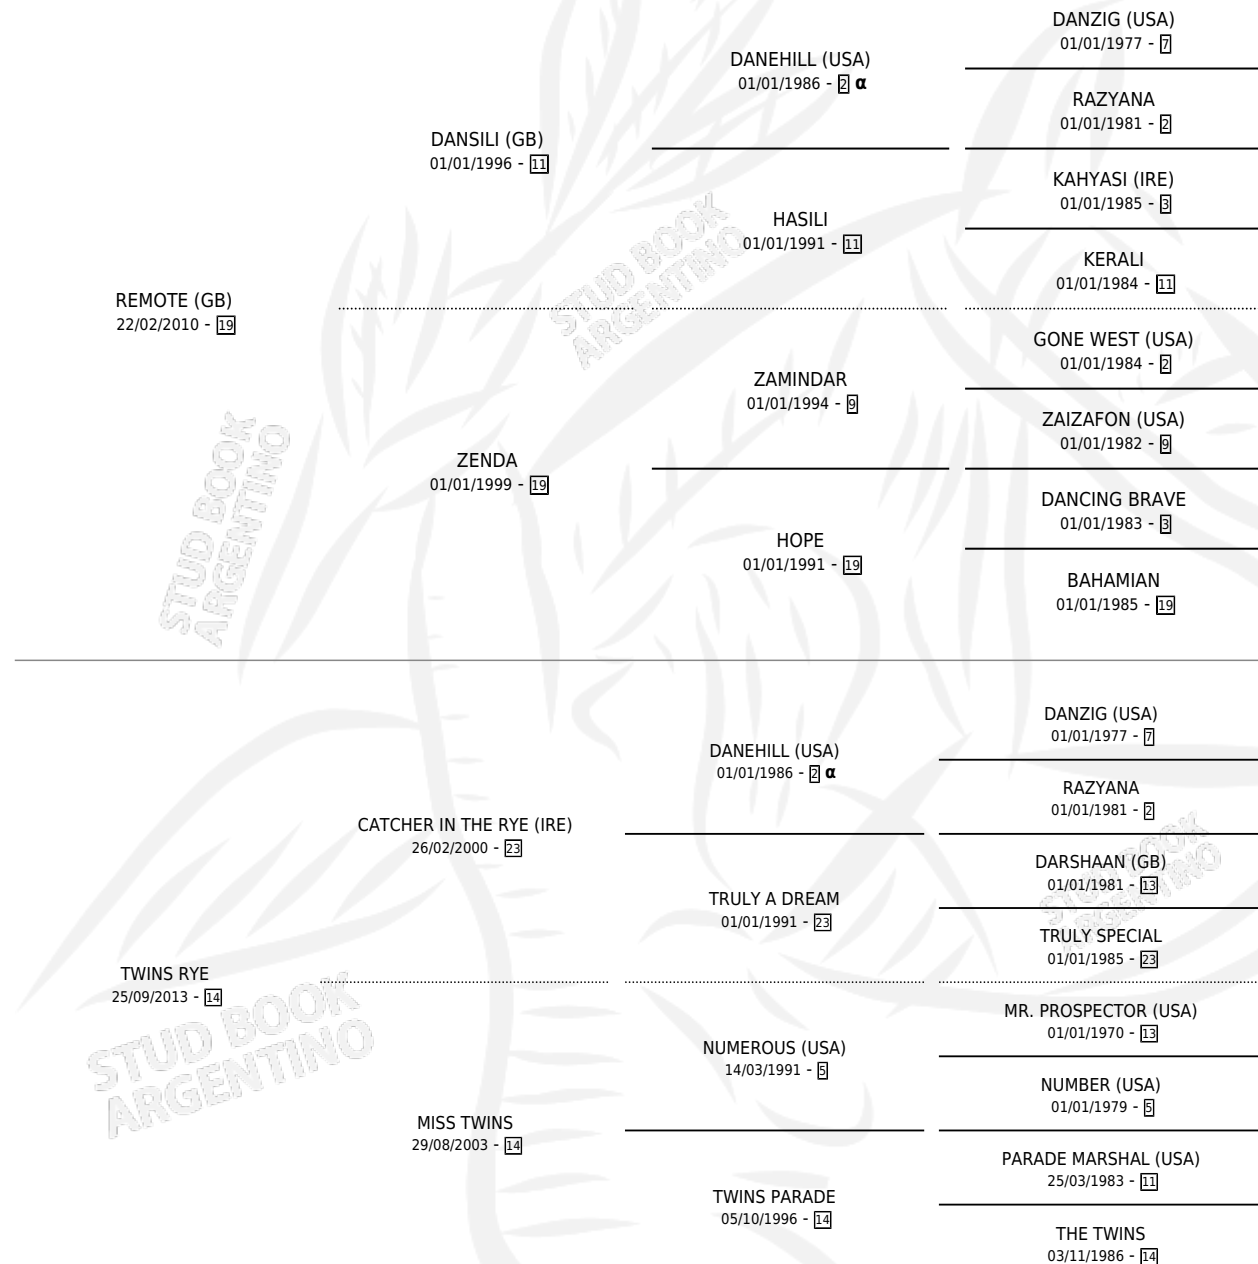

TWINS RIM

por **REMOTE (GB)** y **TWINS RYE** por **CATCHER IN THE RYE (IRE)**

Argentina · Hembra · Zaino · SP · 15/10/2021
Familia 14-c · Volumen 44

ESTADO

TIPIFICACIÓN SANGUÍNEA	X
TIPIFICACIÓN POR ADN	✓
PASAPORTE	✓
IDENTIFICACIÓN POR MICROCHIP	✓
REPRODUCTOR	✓

Lugar de nacimiento: Firmamento
Criador: Firmamento

PEDIGREE

INBREEDING : α