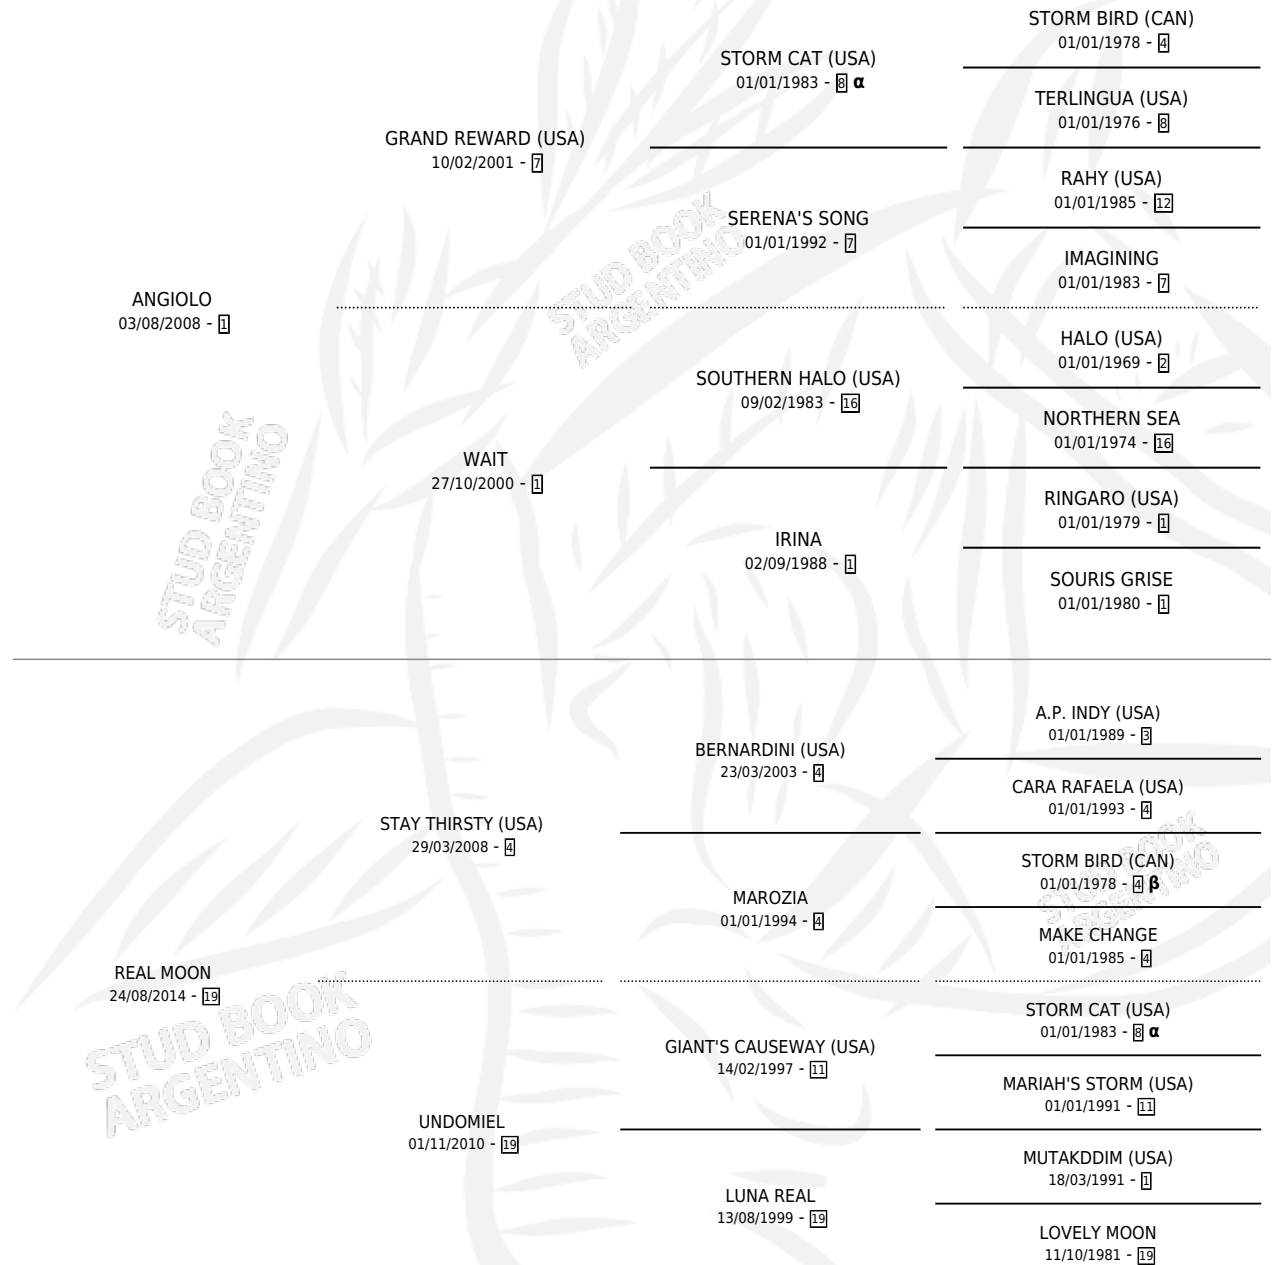

KEREVI

por ANGIOLO y REAL MOON por STAY THIRSTY (USA)

Argentina · Macho · Alazan · SP · 21/08/2021
Familia 19-c · Volumen 44

ESTADO

TIPIFICACIÓN SANGUÍNEA	X
TIPIFICACIÓN POR ADN	✓
PASAPORTE	✓
IDENTIFICACIÓN POR MICROCHIP	✓
REPRODUCTOR	X

Lugar de nacimiento: La Nora

Criador: La Nora

PEDIGREE

INBREEDING : α, β

KEREVI

Datos oficiales del Stud Book Argentino

Documento generado el 17/05/2025

studbook.org.ar