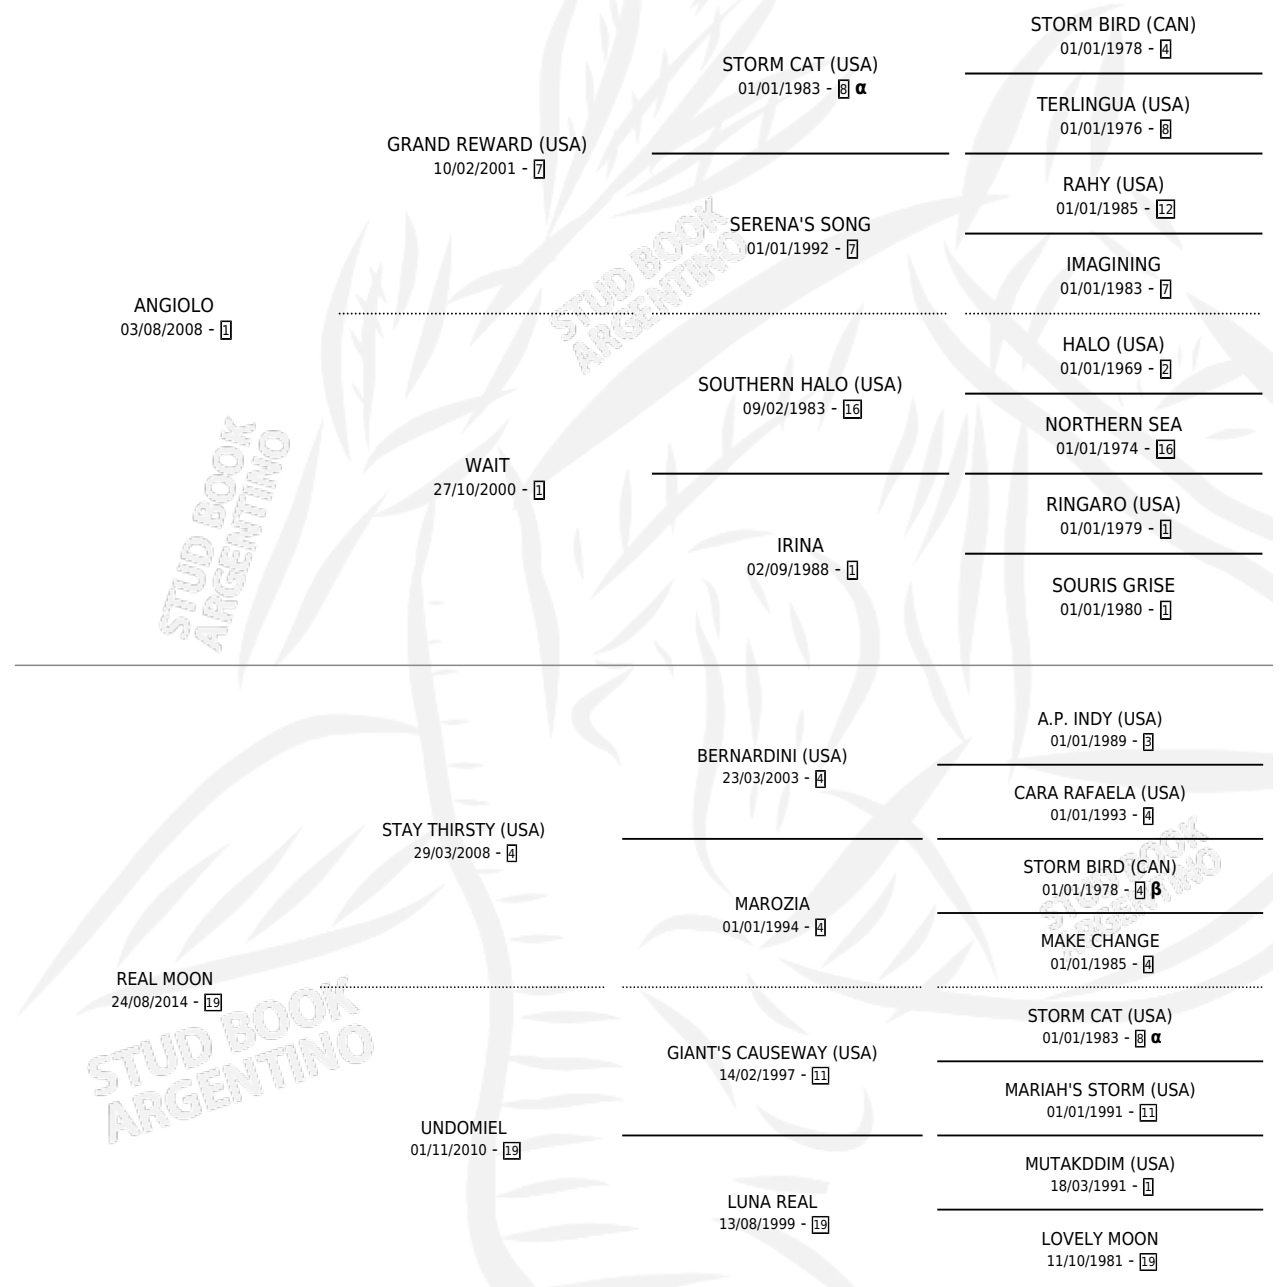

## PEDIGREE

por ANGIOLO y REAL MOON por STAY THIRSTY (USA)

INBREEDING :  $\alpha, \beta$

Argentina · Macho · Alazan · SP · 21/08/2021  
Familia 19-c · Volumen 44

### ESTADO

TIPIFICACIÓN SANGUÍNEA	X
TIPIFICACIÓN POR ADN	✓
PASAPORTE	✓
IDENTIFICACIÓN POR MICROCHIP	✓
REPRODUCTOR	X

**Lugar de nacimiento:** La Nora  
**Criador:** La Nora