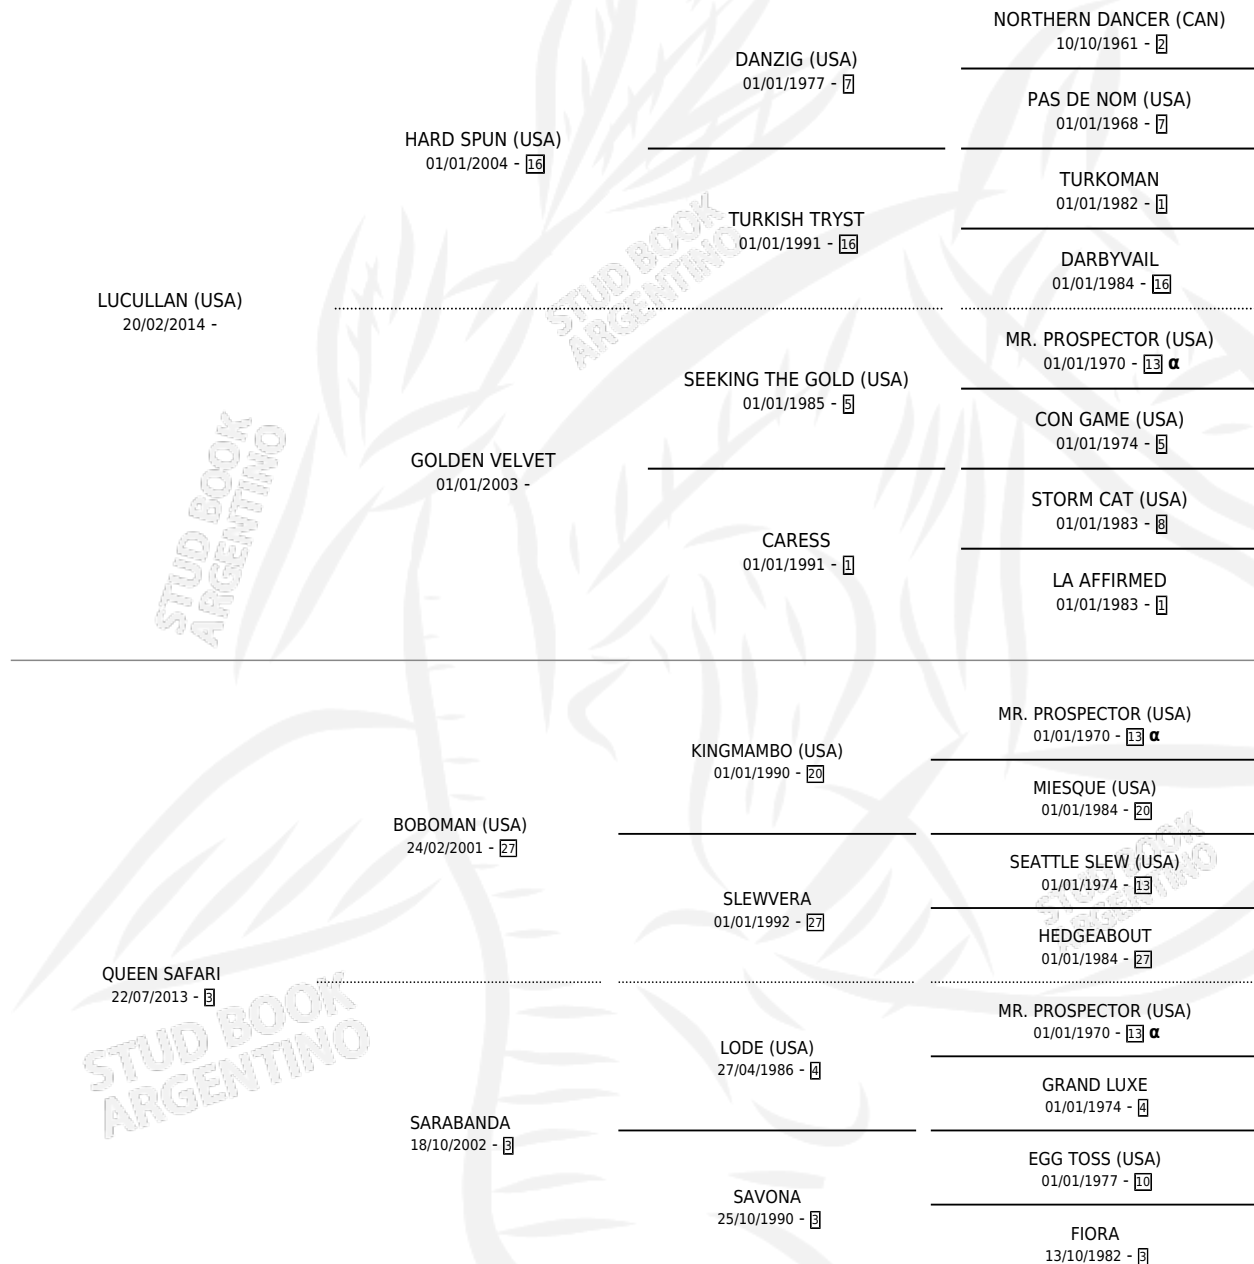

MERITOKRACIA

por LUCULLAN (USA) y QUEEN SAFARI por BOBOMAN (USA)

Argentina · Hembra · Zaino · SP · 28/08/2021
Familia 3-b · Volumen 44

ESTADO

TIPIFICACIÓN SANGUÍNEA	X
TIPIFICACIÓN POR ADN	✓
PASAPORTE	✓
IDENTIFICACIÓN POR MICROCHIP	✓
REPRODUCTOR	X

Lugar de nacimiento: La Nora
Criador: La Nora

PEDIGREE

INBREEDING : α

CAMPAÑA

Solo carreras oficiales de Argentina

POR EDAD

EDAD	CC	1°	2°	3°	4°	5°	NP	CLC	CLG	CLCG1	CLGG1	IMPORTE	GANANCIA / CC
2 AÑOS	2	0	0	0	0	1	1	1	0	0	0	\$429,000	\$214,500
3 AÑOS	8	0	0	0	0	0	8	0	0	0	0	\$320,000	\$40,000
TOTALES	10	0	0	0	0	1	9	1	0	0	0	\$749,000	\$74,900
%		0.0%	0.0%	0.0%	0.0%	10.0%	90.0%	10.0%	0.0%	0.0%	0.0%		

No placés en San Isidro y Palermo en 10 carreras disputadas.

POR DISTANCIA

HIPODROMO	CC	1°	2°	3°	4°	5°	NP	CLC	CLG	CLCG1	CLGG1	IMPORTE
SAN ISIDRO	9	0	0	0	0	1	8	0	0	0	0	\$629,000
1600 MTS	5	0	0	0	0	0	5	0	0	0	0	\$100,000
2000 MTS	1	0	0	0	0	0	1	0	0	0	0	\$100,000
1400 MTS	2	0	0	0	0	0	2	0	0	0	0	\$0
1500 MTS	1	0	0	0	0	1	0	0	0	0	0	\$429,000
PALERMO	1	0	0	0	0	0	1	0	0	0	0	\$120,000
1600 MTS	1	0	0	0	0	0	1	0	0	0	0	\$120,000