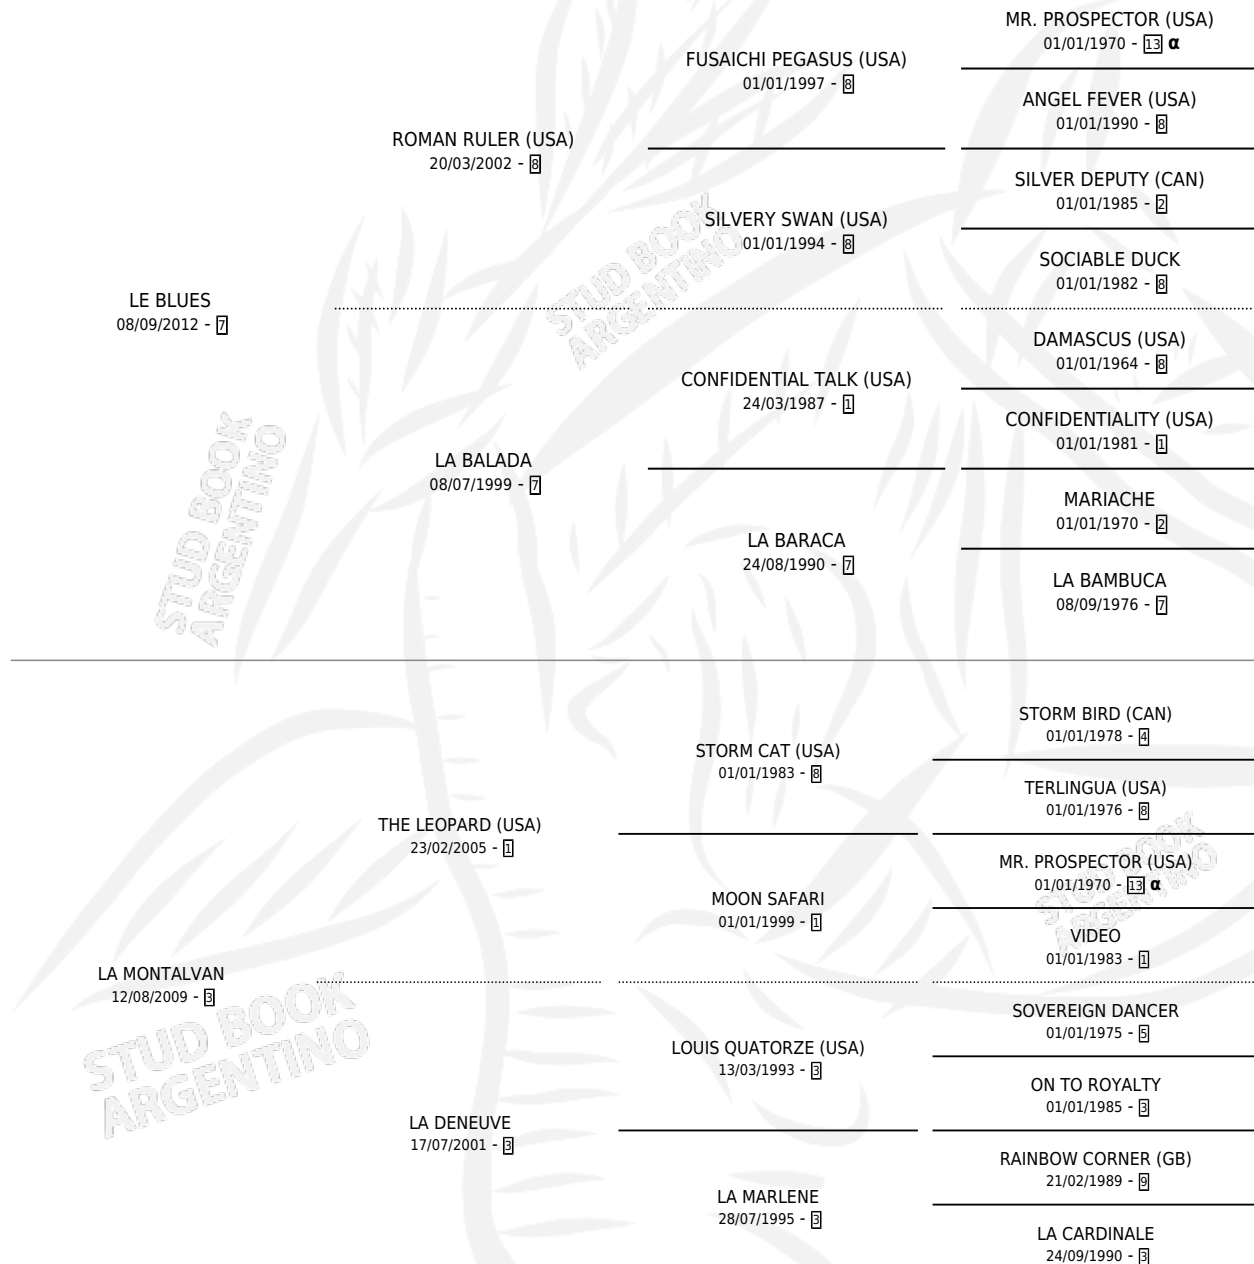

BABASONICOS

por LE BLUES y LA MONTALVAN por THE LEOPARD (USA)

Argentina · Macho · Zaino · SP · 11/09/2021
Familia 3-h · Volumen 44

ESTADO

TIPIFICACIÓN SANGUÍNEA	X
TIPIFICACIÓN POR ADN	✓
PASAPORTE	✓
IDENTIFICACIÓN POR MICROCHIP	✓
REPRODUCTOR	X

Lugar de nacimiento: La Nora
Criador: La Nora

PEDIGREE

INBREEDING : α

CAMPAÑA

Solo carreras oficiales de Argentina

POR EDAD

EDAD	CC	1°	2°	3°	4°	5°	NP	CLC	CLG	CLCG1	CLGG1	IMPORTE	GANANCIA / CC
2 AÑOS	2	0	0	0	0	0	2	0	0	0	0	\$0	\$0
3 AÑOS	8	0	0	0	2	2	4	1	0	0	0	\$1,050,500	\$131,313
TOTALES	10	0	0	0	2	2	6	1	0	0	0	\$1,050,500	\$105,050
%		0.0%	0.0%	0.0%	20.0%	20.0%	60.0%	10.0%	0.0%	0.0%	0.0%		