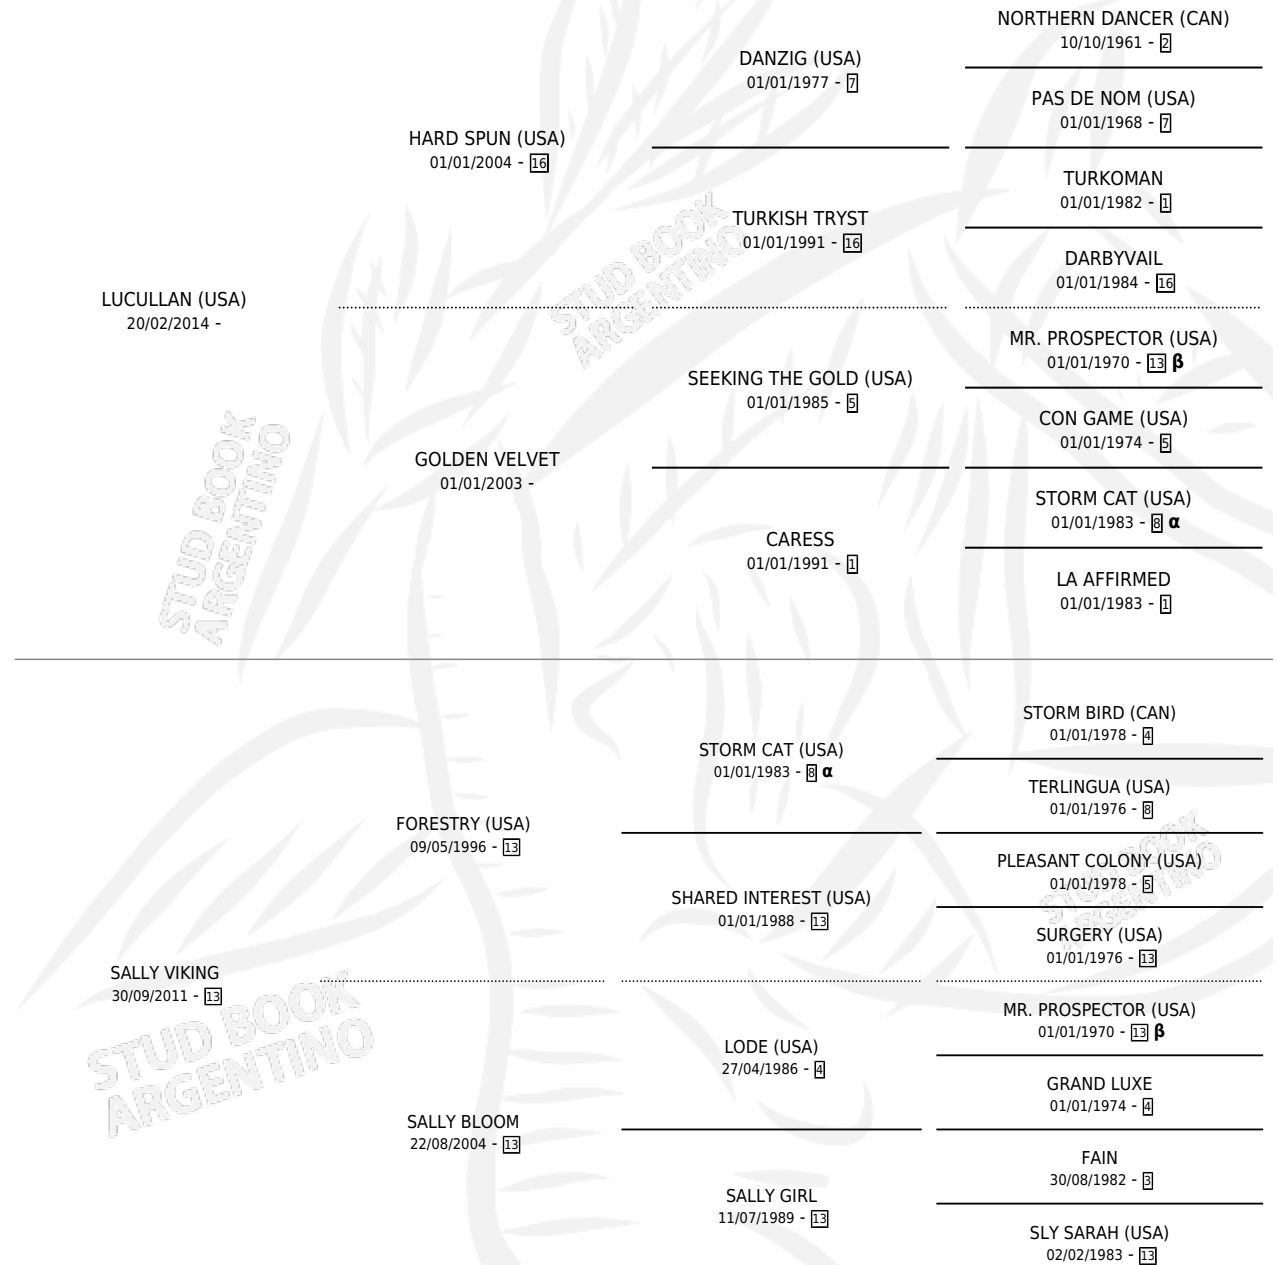

COLD MIND

por LUCULLAN (USA) y SALLY VIKING por FORESTRY (USA)

Argentina · Hembra · Zaino · SP · 24/09/2021
Familia 13-c · Volumen 44

ESTADO

TIPIFICACIÓN SANGUÍNEA	X
TIPIFICACIÓN POR ADN	✓
PASAPORTE	✓
IDENTIFICACIÓN POR MICROCHIP	✓
REPRODUCTOR	X

Lugar de nacimiento: La Nora
Criador: La Nora

PEDIGREE

INBREEDING : α , β

CAMPAÑA

Solo carreras oficiales de Argentina

POR EDAD

EDAD	CC	1°	2°	3°	4°	5°	NP	CLC	CLG	CLCG1	CLGG1	IMPORTE	GANANCIA / CC
2 AÑOS	4	2	1	0	0	0	1	2	1	0	0	\$8,188,000	\$2,047,000
3 AÑOS	5	0	0	1	2	2	0	3	0	0	0	\$3,654,950	\$730,990
4 AÑOS	5	1	0	1	1	1	1	1	0	0	0	\$5,626,000	\$1,125,200
TOTALES	14	3	1	2	3	3	2	6	1	0	0	\$17,468,950	\$1,247,782
%		21.4%	7.1%	14.3%	21.4%	21.4%	14.3%	42.9%	16.7%	0.0%	0.0%		