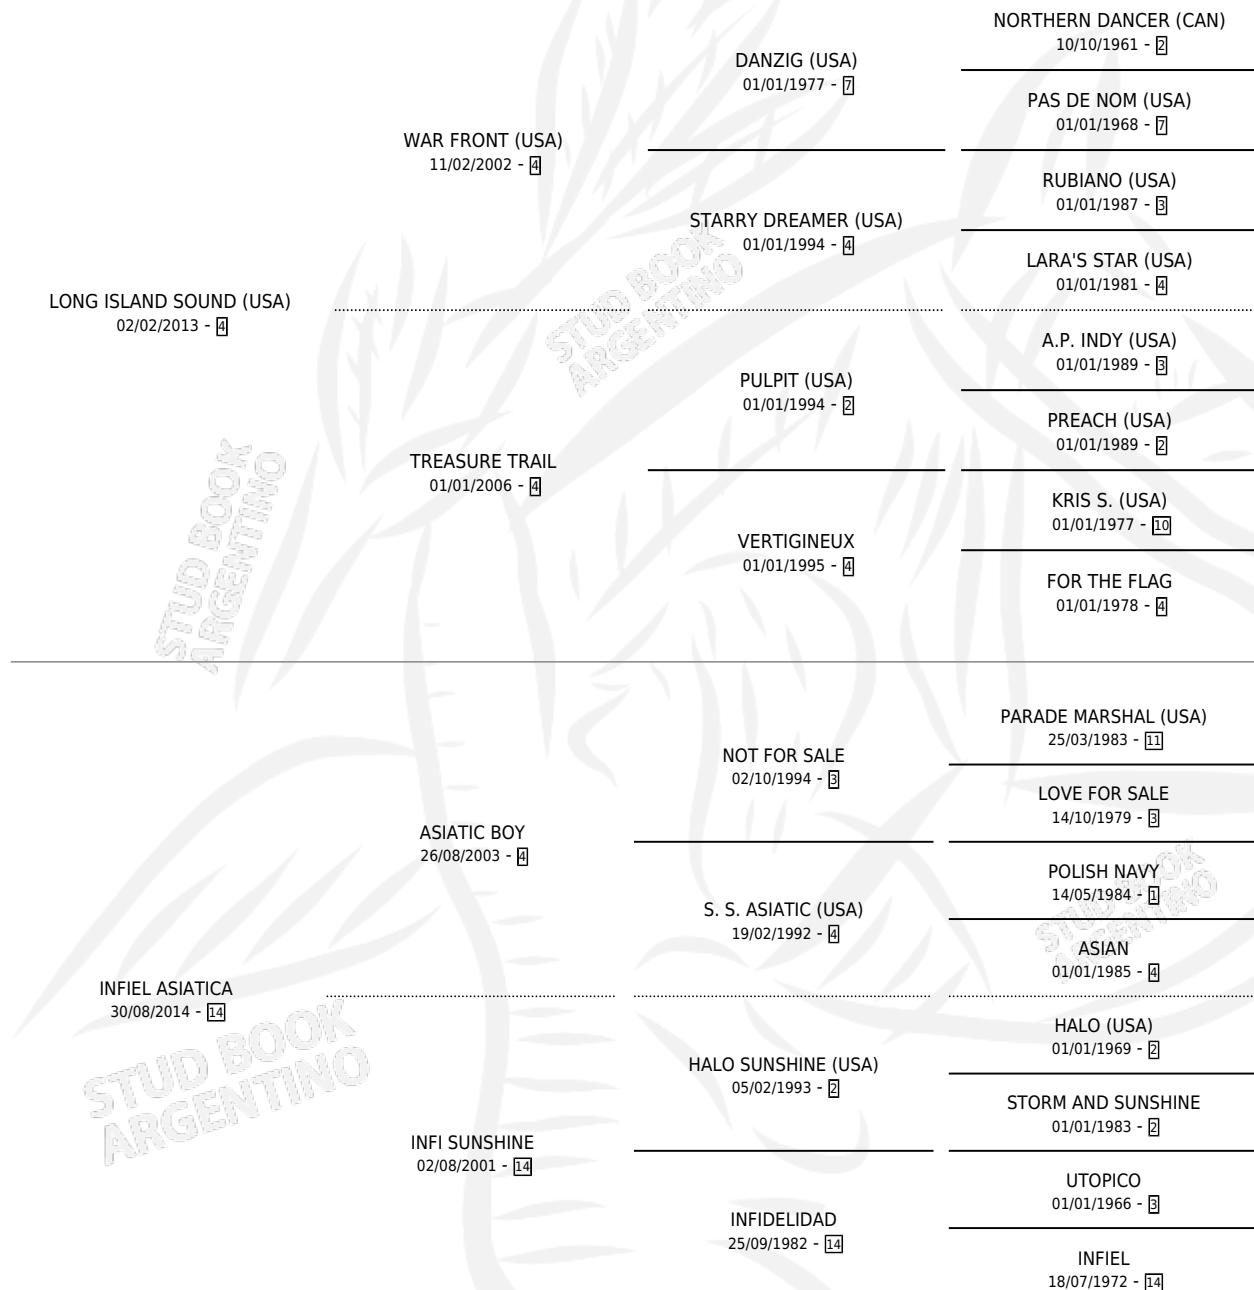

INFIEL SOUND

por LONG ISLAND SOUND (USA) y INFIEL ASIATICA por ASIATIC BOY

Argentina · Hembra · Zaino · SP · 04/08/2020
Familia 14 · Volumen 44

ESTADO

TIPIFICACIÓN SANGUÍNEA	X
TIPIFICACIÓN POR ADN	✓
PASAPORTE	✓
IDENTIFICACIÓN POR MICROCHIP	✓
REPRODUCTOR	X

Lugar de nacimiento: Luna Nueva
Criador: Luna Nueva

PEDIGREE

CAMPAÑA

Solo carreras oficiales de Argentina

POR EDAD

EDAD	CC	1°	2°	3°	4°	5°	NP	CLC	CLG	CLCG1	CLGG1	IMPORTE	GANANCIA / CC
3 AÑOS	8	0	0	0	0	0	8	0	0	0	0	\$81,500	\$10,188
4 AÑOS	3	0	0	0	0	0	3	0	0	0	0	\$118,000	\$39,333
TOTALES	11	0	0	0	0	0	11	0	0	0	0	\$199,500	\$18,136
%		0.0%	0.0%	0.0%	0.0%	0.0%	100%	0.0%	0.0%	0.0%	0.0%		