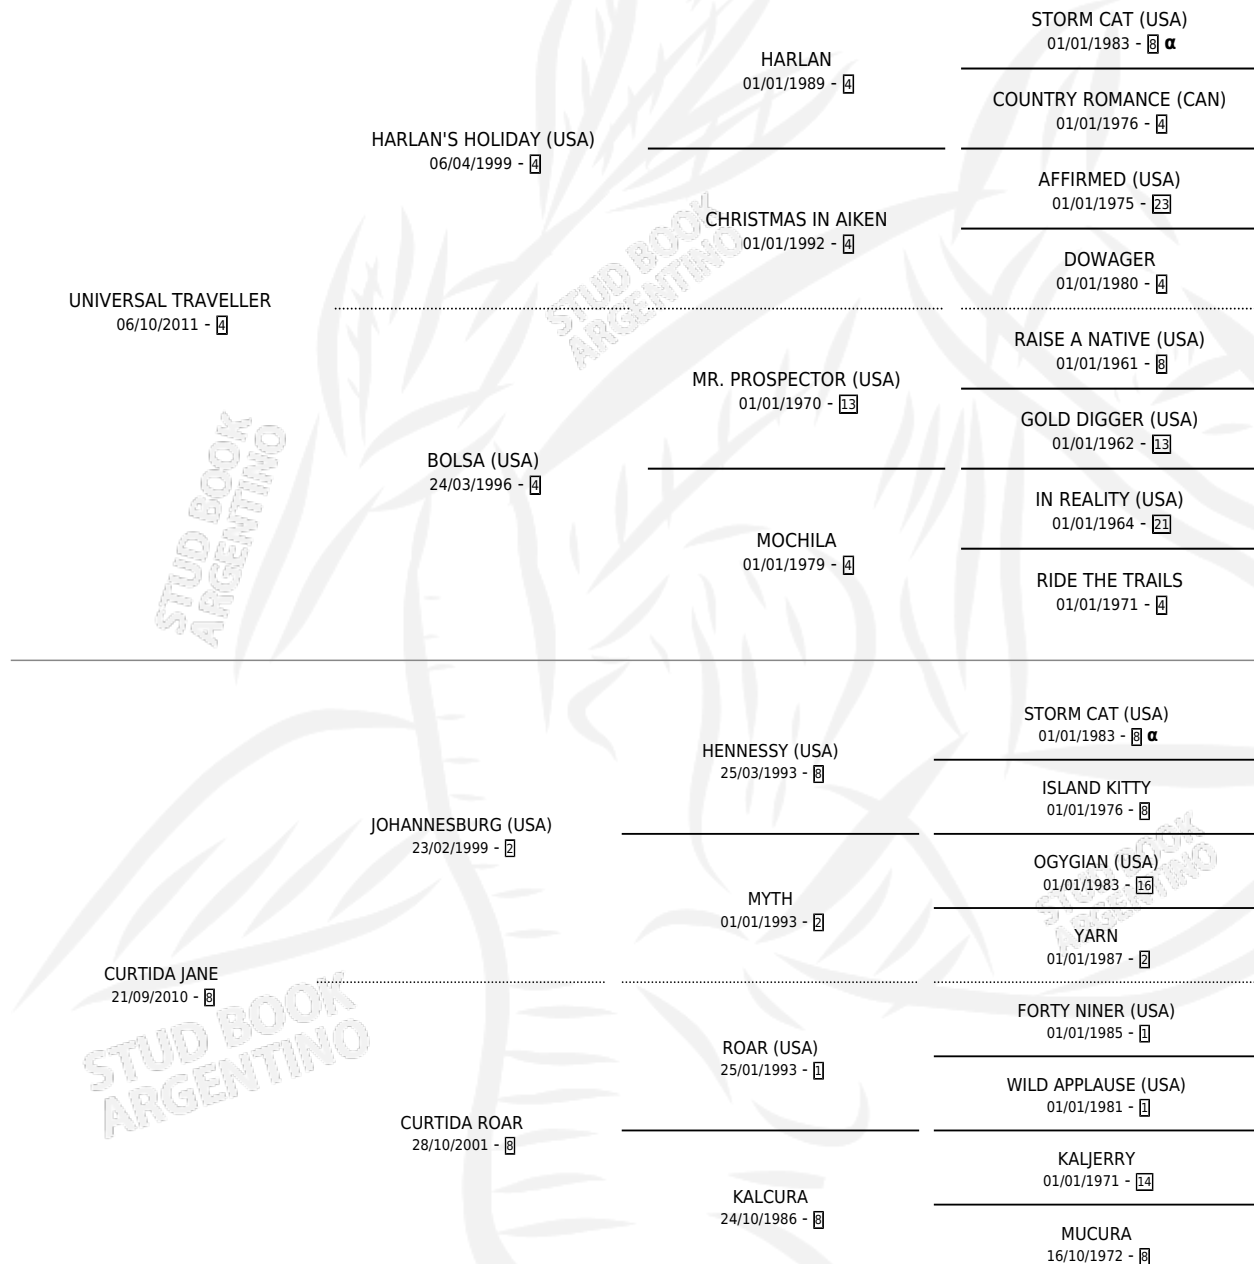

MARTITO HOLIDAY

por UNIVERSAL TRAVELLER y CURTIDA JANE por
JOHANNESBURG (USA)

Argentina · Macho · Zaino · SP · 07/09/2021
Familia 8-f · Volumen 44

ESTADO

TIPIFICACIÓN SANGUÍNEA	X
TIPIFICACIÓN POR ADN	✓
PASAPORTE	✓
IDENTIFICACIÓN POR MICROCHIP	✓
REPRODUCTOR	X

Lugar de nacimiento: Felipaul
Criador: Sansuste Lucila Florencia Krieger de

PEDIGREE

INBREEDING : α