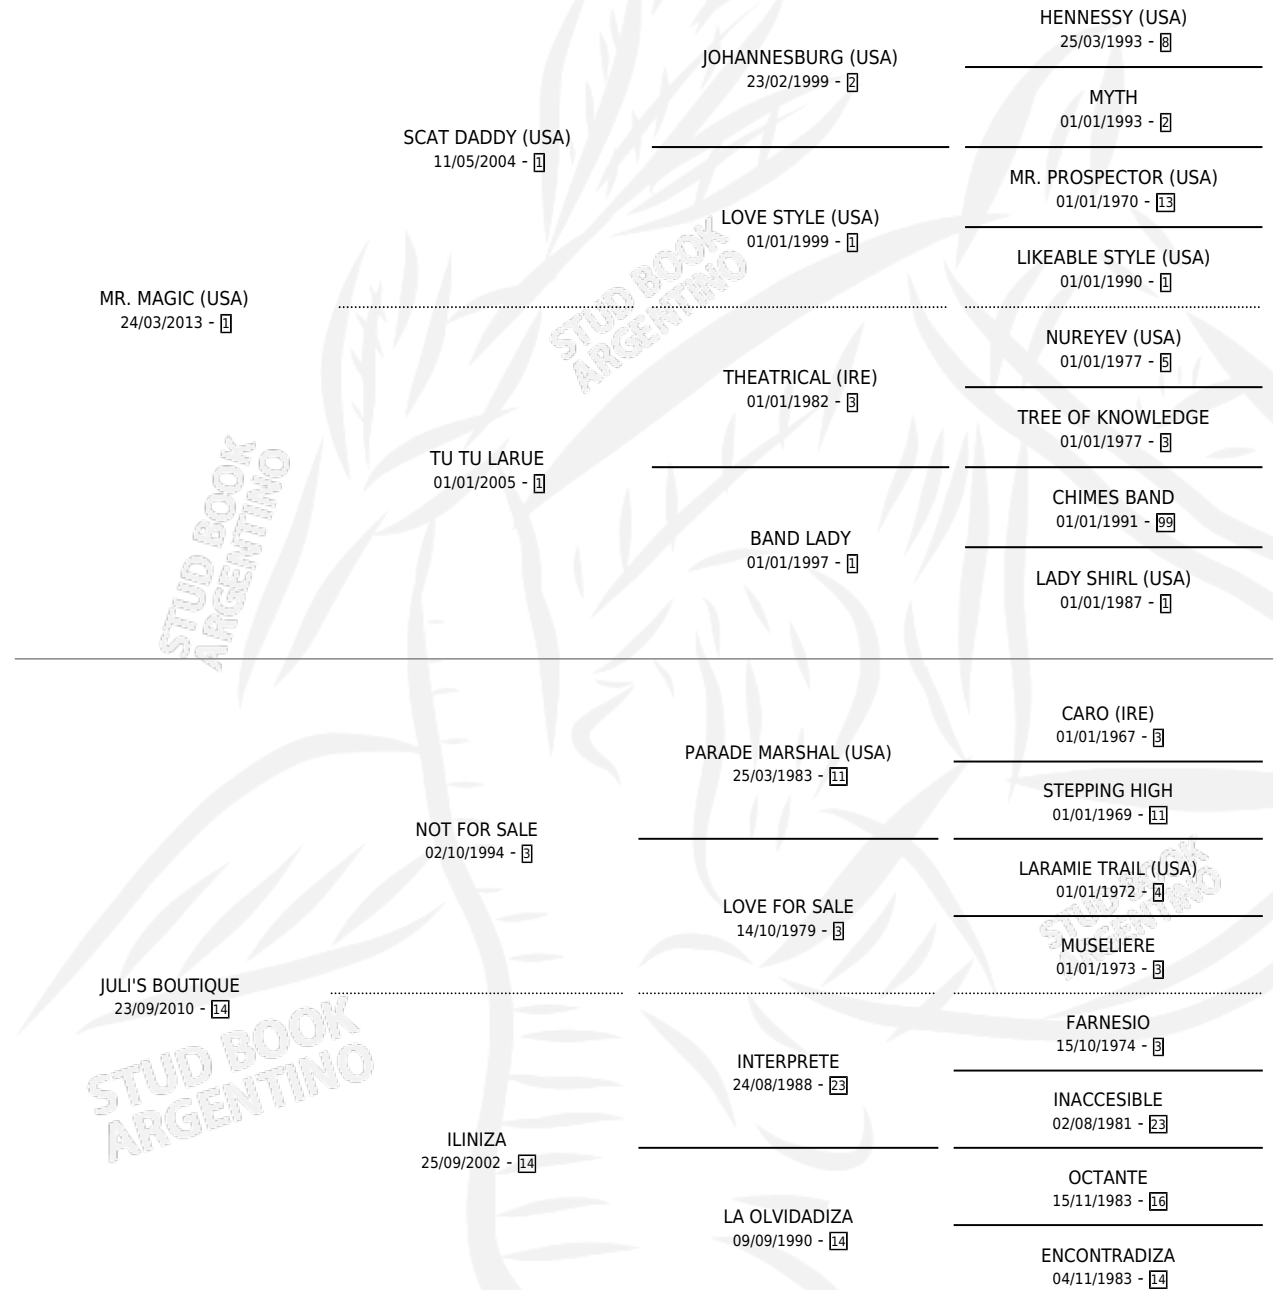

LUGLIO

por **MR. MAGIC (USA)** y **JULI'S BOUTIQUE** por **NOT FOR SALE**

Argentina · Macho · Alazan · SP · 19/09/2021
Familia 14-b · Volumen 44

ESTADO

TIPIFICACIÓN SANGUÍNEA	X
TIPIFICACIÓN POR ADN	✓
PASAPORTE	X
IDENTIFICACIÓN POR MICROCHIP	✓
REPRODUCTOR	X

Lugar de nacimiento: Bernagi
Criador: Bernagi

PEDIGREE

LUGLIO

Datos oficiales del Stud Book Argentino

Documento generado el 06/05/2026

studbook.org.ar