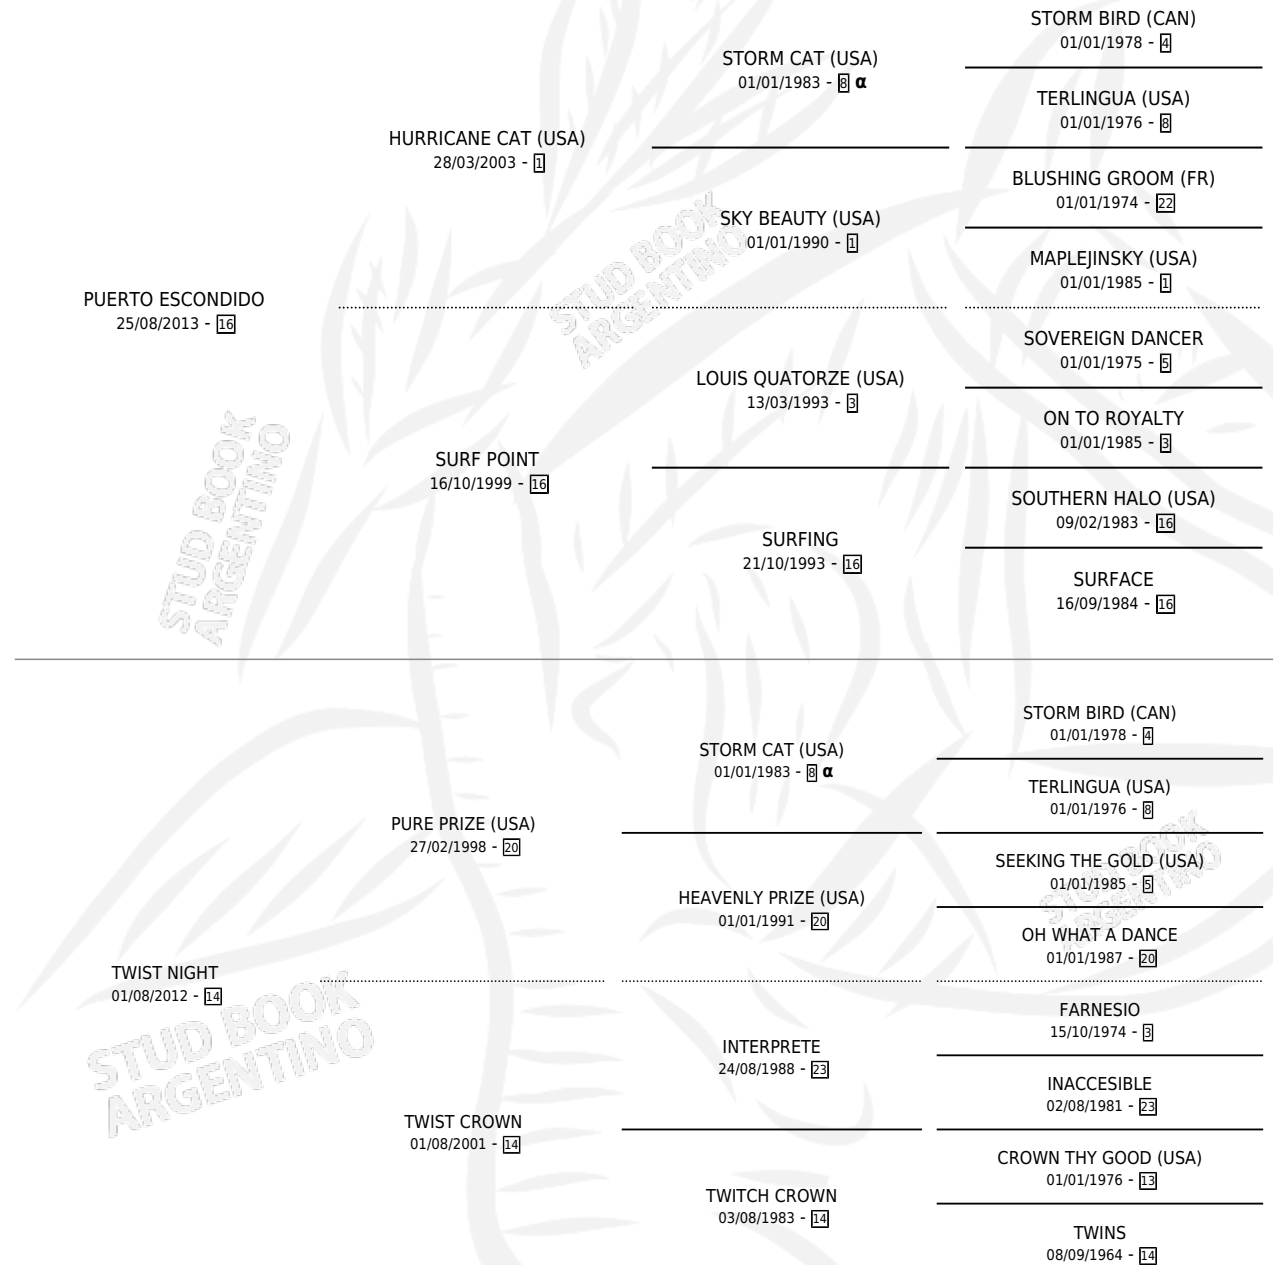

PUERTO NOCHERO

por **PUERTO ESCONDIDO** y **TWIST NIGHT** por **PURE PRIZE**
(USA)

Argentina · Macho · Zaino · SP · 10/10/2021
Familia 14-c · Volumen 44

ESTADO

TIPIFICACIÓN SANGUÍNEA	X
TIPIFICACIÓN POR ADN	✓
PASAPORTE	✓
IDENTIFICACIÓN POR MICROCHIP	✓
REPRODUCTOR	X

Lugar de nacimiento: Zoraida
Criador: Zoraida

PEDIGREE

INBREEDING : α

PUERTO NOCHERO

Datos oficiales del Stud Book Argentino

Documento generado el 14/05/2026

studbook.org.ar