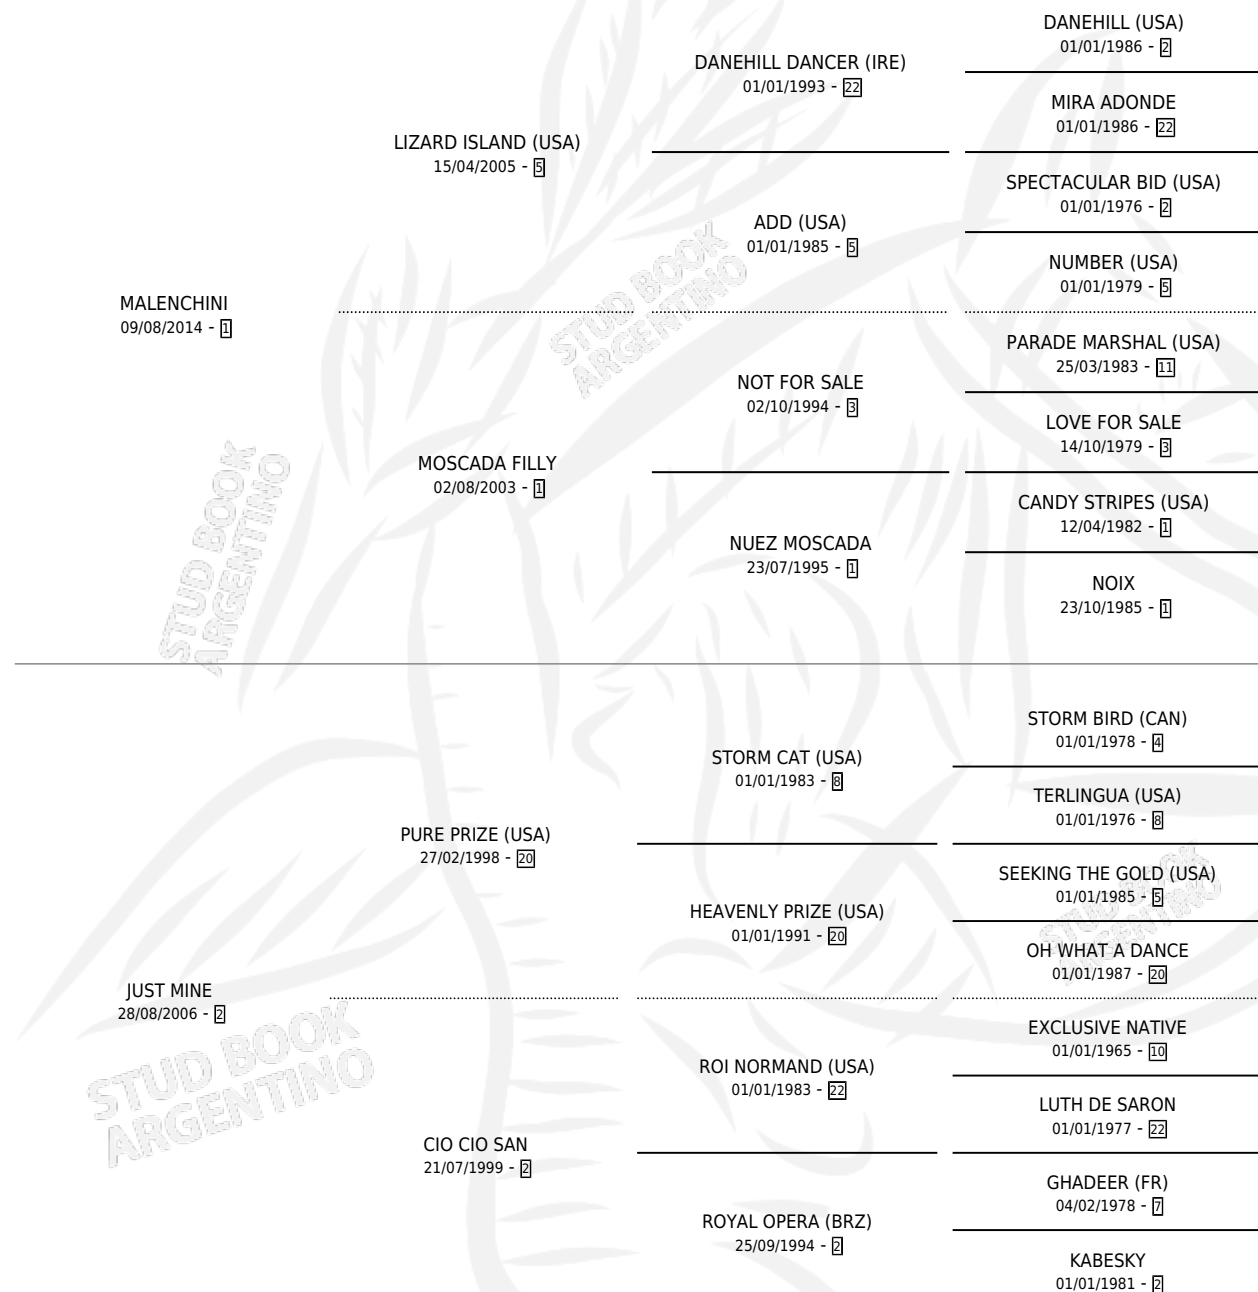

JUST CHINI

por MALENCHINI y JUST MINE por PURE PRIZE (USA)

Argentina · Macho · Alazan · SP · 30/08/2021
Familia 2-h · Volumen 44

ESTADO

TIPIFICACIÓN SANGUÍNEA	X
TIPIFICACIÓN POR ADN	✓
PASAPORTE	✓
IDENTIFICACIÓN POR MICROCHIP	✓
REPRODUCTOR	X

Lugar de nacimiento: Euzkadi
Criador: Casares Manuel Rolando

PEDIGREE

JUST CHINI

Datos oficiales del Stud Book Argentino

Documento generado el 04/05/2026

studbook.org.ar