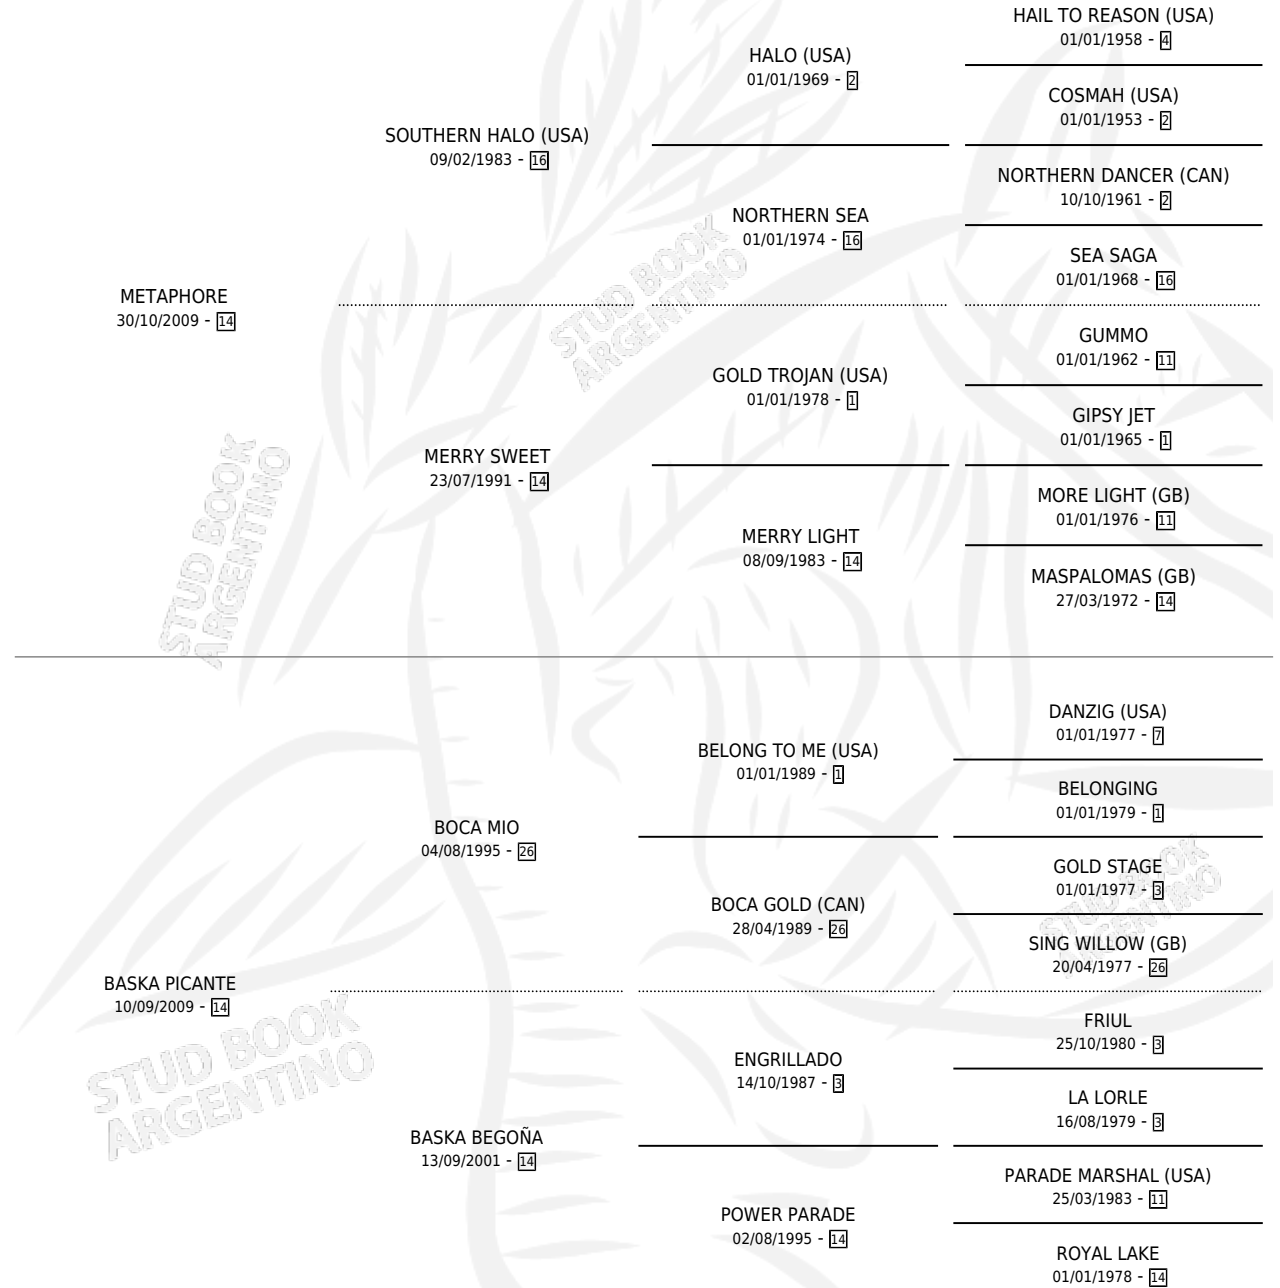

META PICANTE

por METAPHORE y BASKA PICANTE por BOCA MIO

Argentina · Macho · Zaino · SP · 20/07/2021
Familia 14-f · Volumen 44

ESTADO

TIPIFICACIÓN SANGUÍNEA	X
TIPIFICACIÓN POR ADN	✓
PASAPORTE	✓
IDENTIFICACIÓN POR MICROCHIP	✓
REPRODUCTOR	X

Lugar de nacimiento: Euzkadi

Criador: Diez Cesar Alberto

PEDIGREE

META PICANTE

Datos oficiales del Stud Book Argentino

Documento generado el 06/05/2026

studbook.org.ar