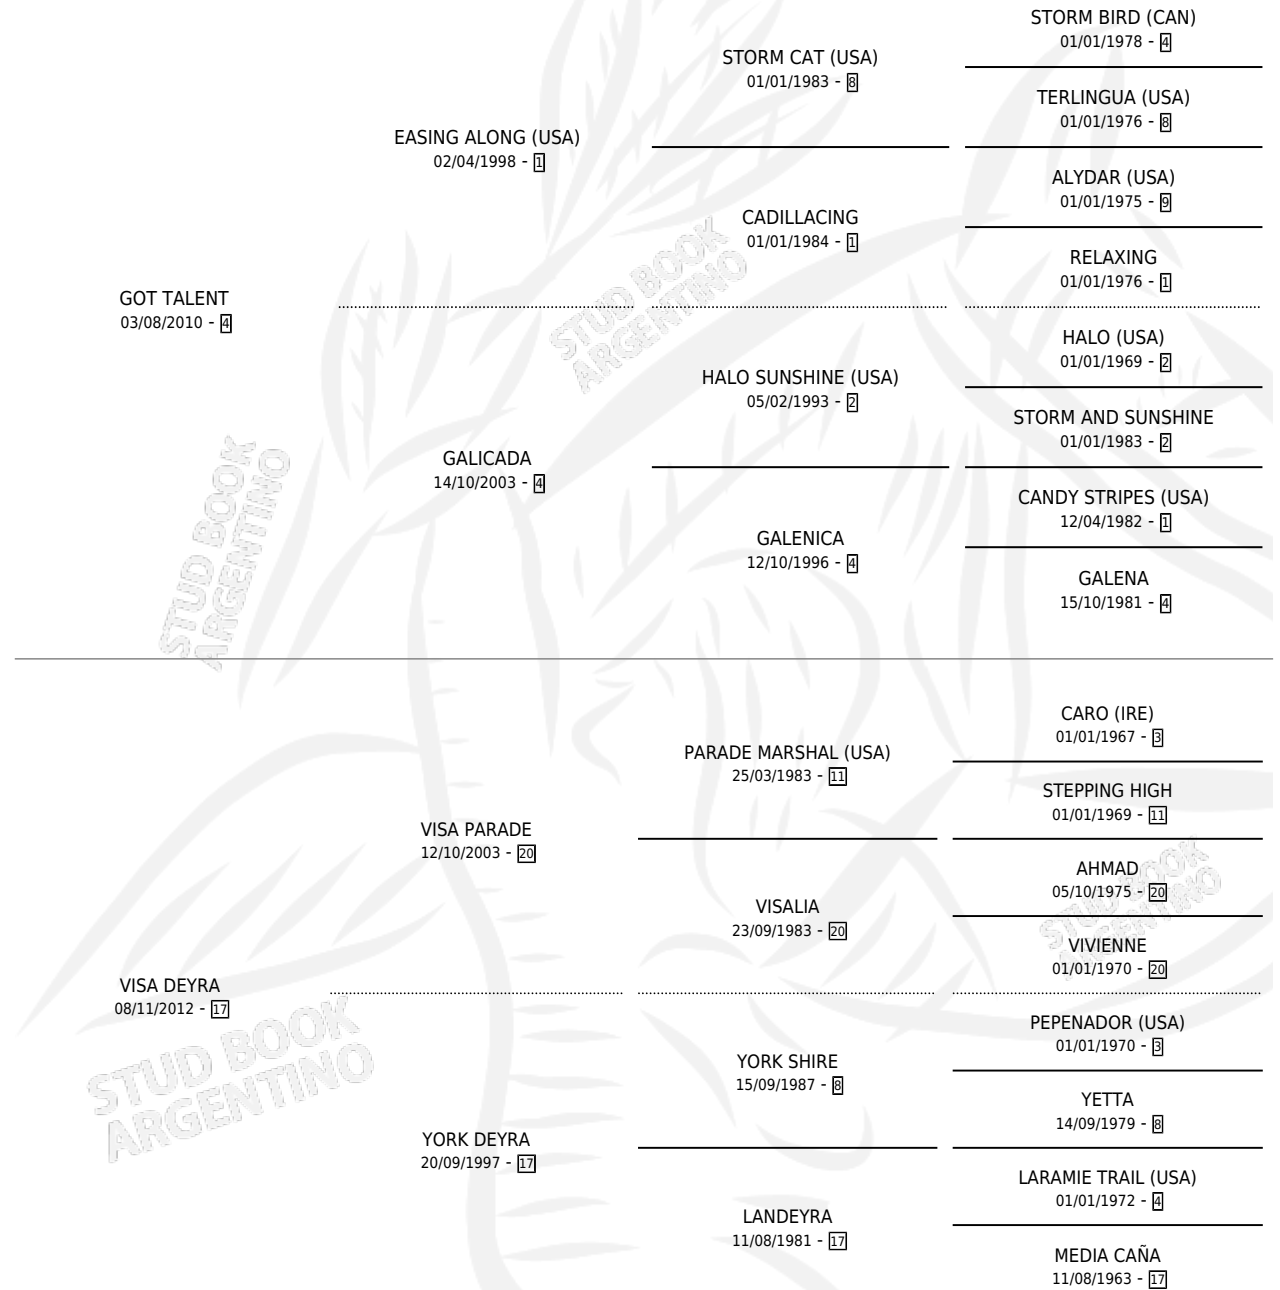

GARIBALDI DRINK

por GOT TALENT y VISA DEYRA por VISA PARADE

Argentina · Macho · Alazan · SP · 23/09/2021
Familia 17-c · Volumen 44

ESTADO

TIPIFICACIÓN SANGUÍNEA	X
TIPIFICACIÓN POR ADN	✓
PASAPORTE	✓
IDENTIFICACIÓN POR MICROCHIP	✓
REPRODUCTOR	X

Lugar de nacimiento: La Valkiria

Criador: Jomar

PEDIGREE

CAMPAÑA

Solo carreras oficiales de Argentina

POR EDAD

EDAD	CC	1°	2°	3°	4°	5°	NP	CLC	CLG	CLCG1	CLGG1	IMPORTE	GANANCIA / CC
3 AÑOS	1	0	0	0	0	0	1	0	0	0	0	\$0	\$0
4 AÑOS	3	0	0	0	1	0	2	0	0	0	0	\$430,000	\$143,333
TOTALES	4	0	0	0	1	0	3	0	0	0	0	\$430,000	\$107,500
%		0.0%	0.0%	0.0%	25.0%	0.0%	75.0%	0.0%	0.0%	0.0%	0.0%		