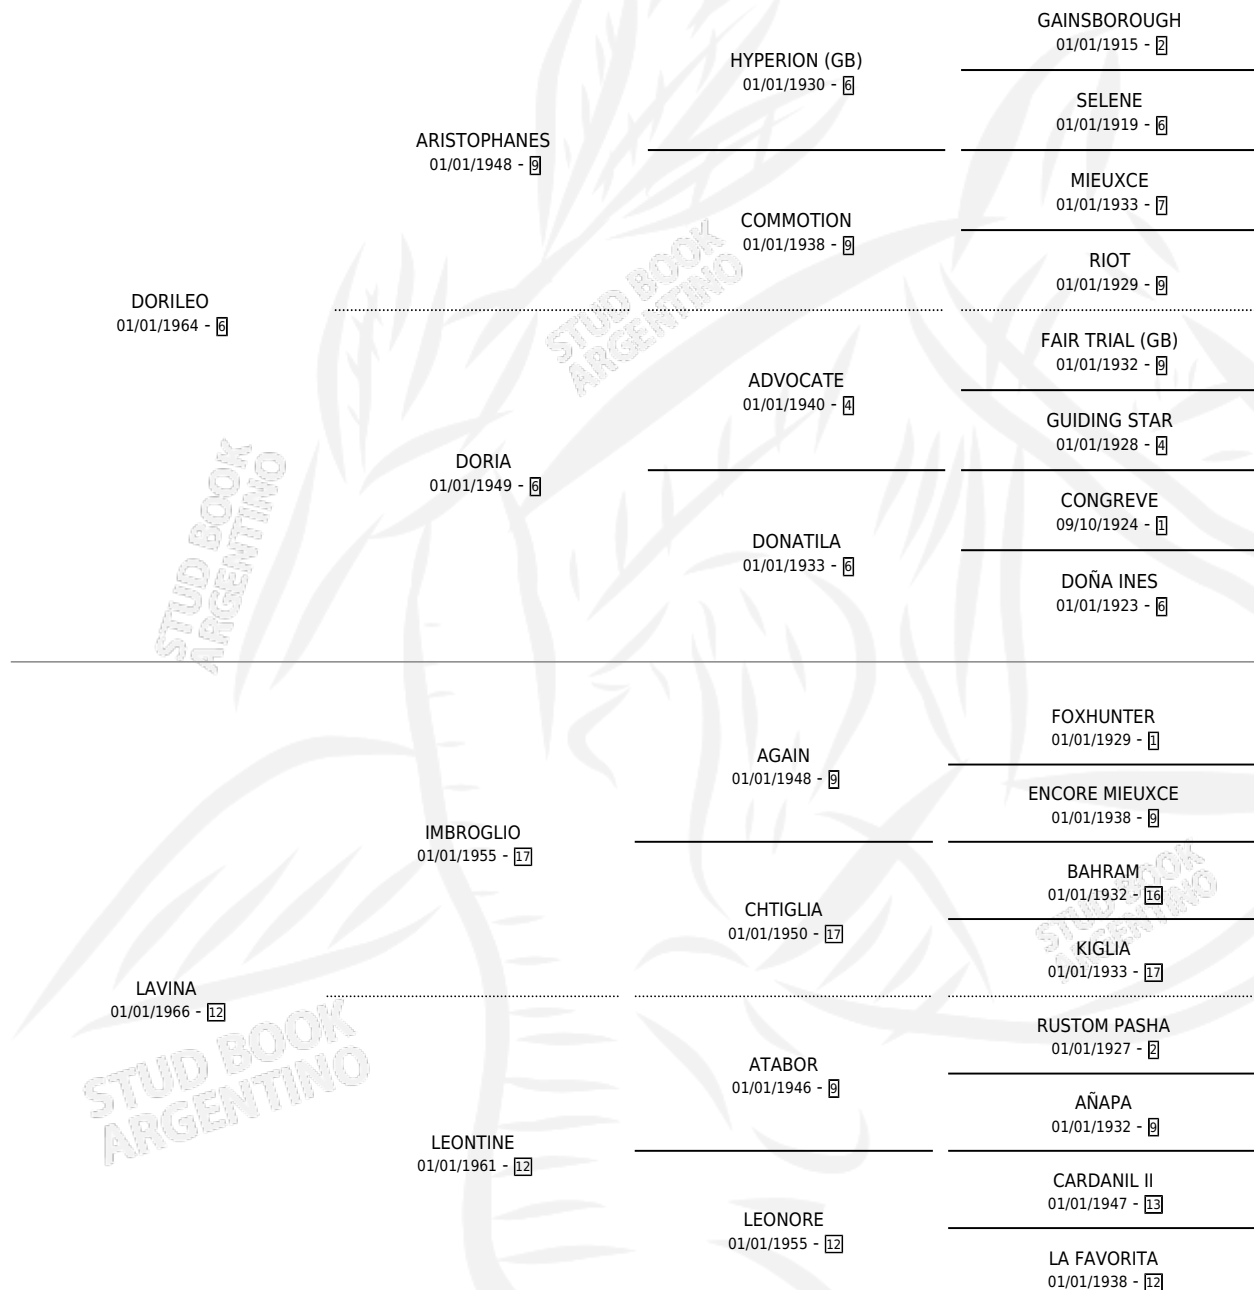

LASSIE

por **DORILEO** y **LAVINA** por **IMBROGLIO**

Argentina · Hembra · Alazan · SP · 01/01/1978
Familia 12-d · Volumen 30

ESTADO

TIPIFICACIÓN SANGUÍNEA	✓
TIPIFICACIÓN POR ADN	X
PASAPORTE	X
IDENTIFICACIÓN POR MICROCHIP	X
REPRODUCTOR	✓

Lugar de nacimiento: Campo particular

Criador: Sin dato

~

HIJOS

	MACHOS	HEMBRAS
8 NACIERON	8	0
6 CORRIERON	6	0
3 GANARON	3	0
0 GANADORES CL	0 GANADORES GR	0 GANADORES G1

PEDIGREE

S

cimientos 8 / Efectividad 66.67%

PADRILLO	PRODUCTO	CRIADOR	1ER SERVICIO	ÚLTIMO SERVICIO
SINGS	∅		21/08/1996	22/08/1996
LASSIE EL PASCO (USA)	ZORTZI (M AT, 11/10/1995)	EUZKADI	27/10/1994	29/10/1994
Datos oficiales del Stud Book Argentino DANCING FLIGHT (USA) Documento generado el 25/04/2026	∅		06/11/1993	15/12/1993
SKI CHAMP (USA) studbook.org.ar	AMIGO TETE (M T, 25/10/1993)	EUZKADI	14/11/1992	14/11/1992
FRESH SUN	DORILEO SUN (M A, 31/10/1991)	EUZKADI	01/11/1990	06/11/1990
ARSENAL	∅		28/09/1989	01/10/1989
FAR	DON PABLO (M T, 17/09/1989)	EUZKADI	25/08/1988	19/09/1988
FAR	LINDO FAR (M A, 14/08/1988)	SIN DATO	01/09/1987	01/09/1987
CARRIEGO	∅		19/11/1986	19/11/1986
FARLEY	LAUDE (M A, 30/10/1986) •MURIÓ EL 14/01/1988•	SIN DATO	17/10/1985	05/11/1985
CARRIEGO	LASALLE (M A, 08/10/1985)	SIN DATO		
ROCK OF AGES (USA)	LINDO DORILEO (M Z, 07/10/1984)	SIN DATO		