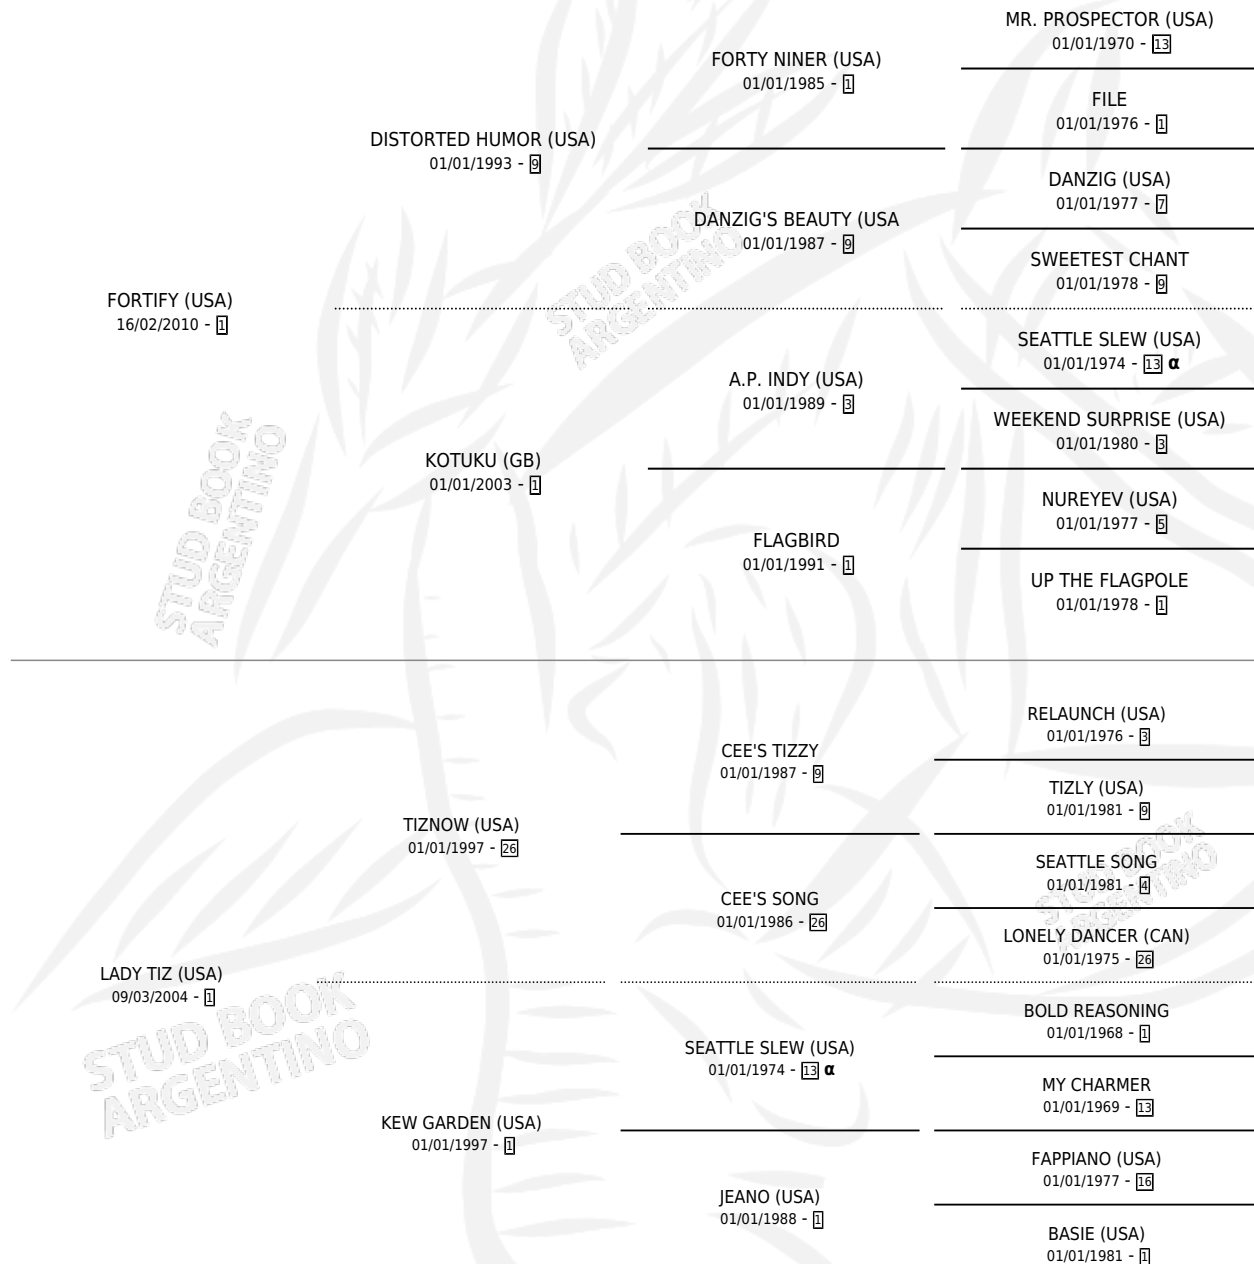

LADY THEA

por FORTIFY (USA) y LADY TIZ (USA) por TIZNOW (USA)

Argentina · Hembra · Zaino · SP · 18/07/2021
Familia 1-x · Volumen 44

ESTADO

TIPIFICACIÓN SANGUÍNEA	X
TIPIFICACIÓN POR ADN	✓
PASAPORTE	✓
IDENTIFICACIÓN POR MICROCHIP	✓
REPRODUCTOR	✓

Lugar de nacimiento: Santa Ines
Criador: Santa Ines

PEDIGREE

INBREEDING : α