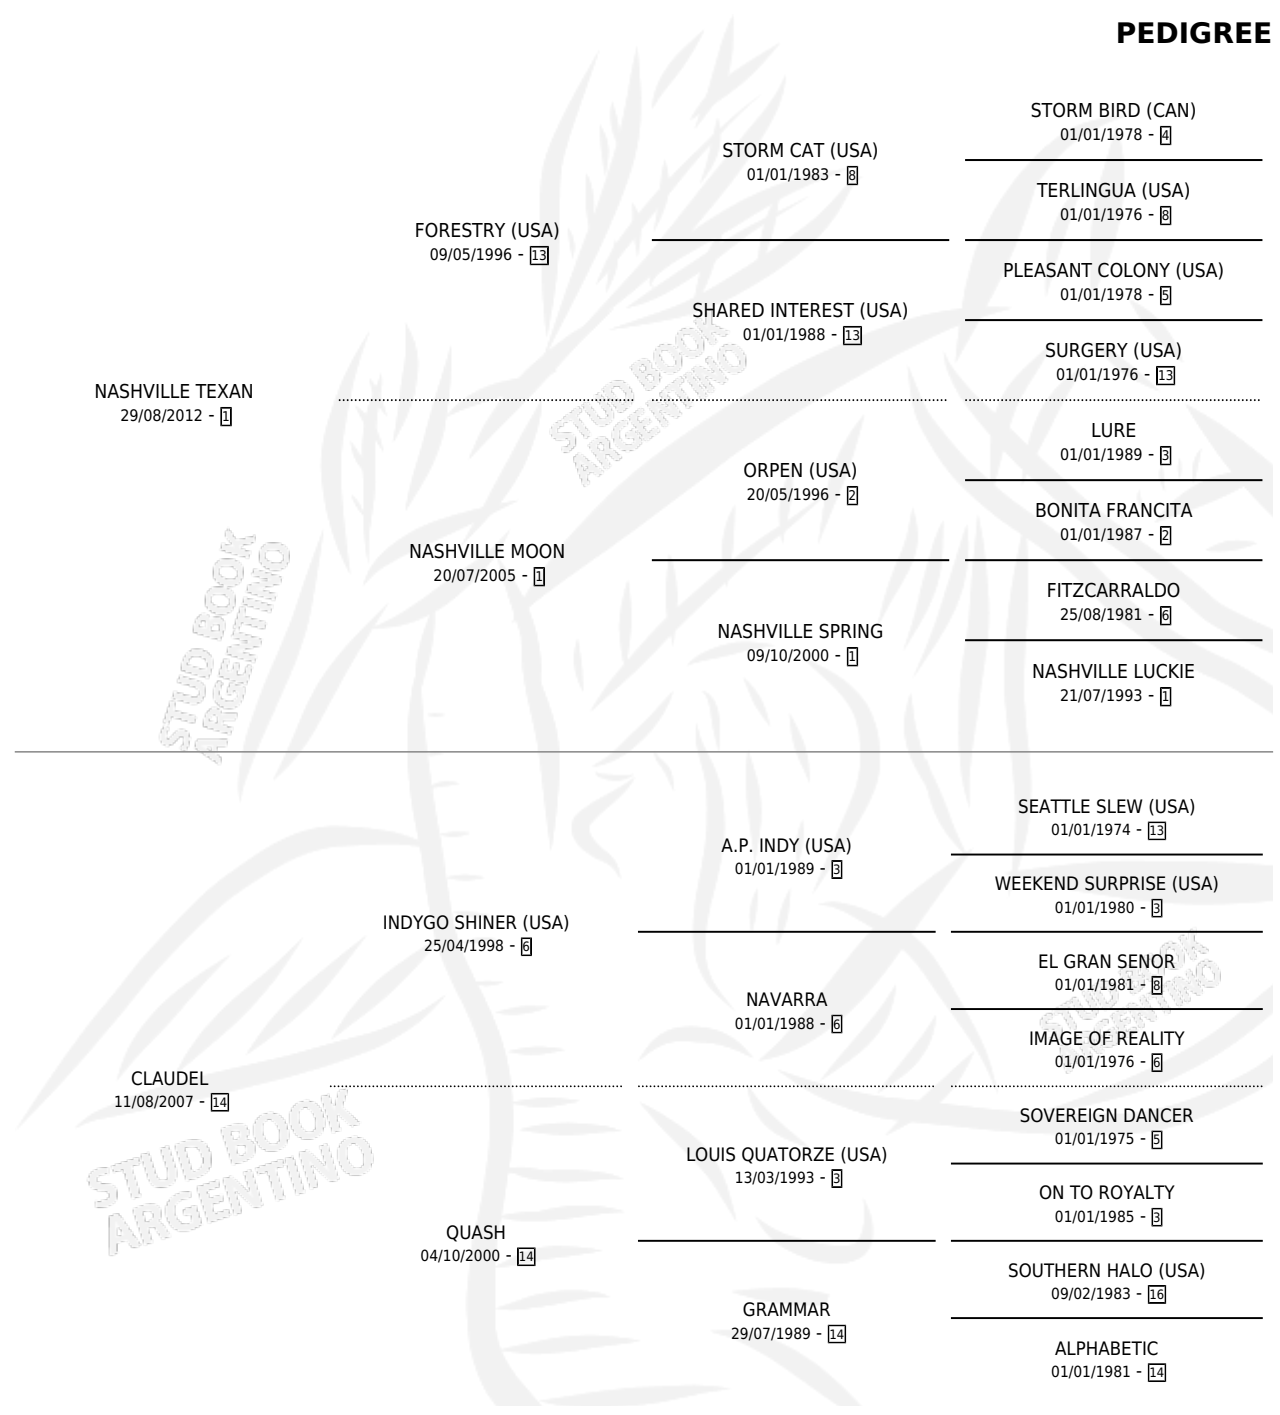

TEXDEL

por NASHVILLE TEXAN y CLAUDEL por INDYGO SHINER (USA)

Argentina · Macho · Zaino · SP · 21/08/2021
Familia 14-c · Volumen 44

ESTADO

TIPIFICACIÓN SANGUÍNEA	X
TIPIFICACIÓN POR ADN	✓
PASAPORTE	✓
IDENTIFICACIÓN POR MICROCHIP	✓
REPRODUCTOR	X

Lugar de nacimiento: Euzkadi
Criador: Garcia Guillermo Ariel

PEDIGREE

CAMPAÑA

Solo carreras oficiales de Argentina

POR EDAD

EDAD	CC	1°	2°	3°	4°	5°	NP	CLC	CLG	CLCG1	CLGG1	IMPORTE	GANANCIA / CC
4 AÑOS	1	0	0	0	0	0	1	0	0	0	0	\$0	\$0
TOTALES	1	0	0	0	0	0	1	0	0	0	0	\$0	\$0
%		0.0%	0.0%	0.0%	0.0%	0.0%	100%	0.0%	0.0%	0.0%	0.0%		