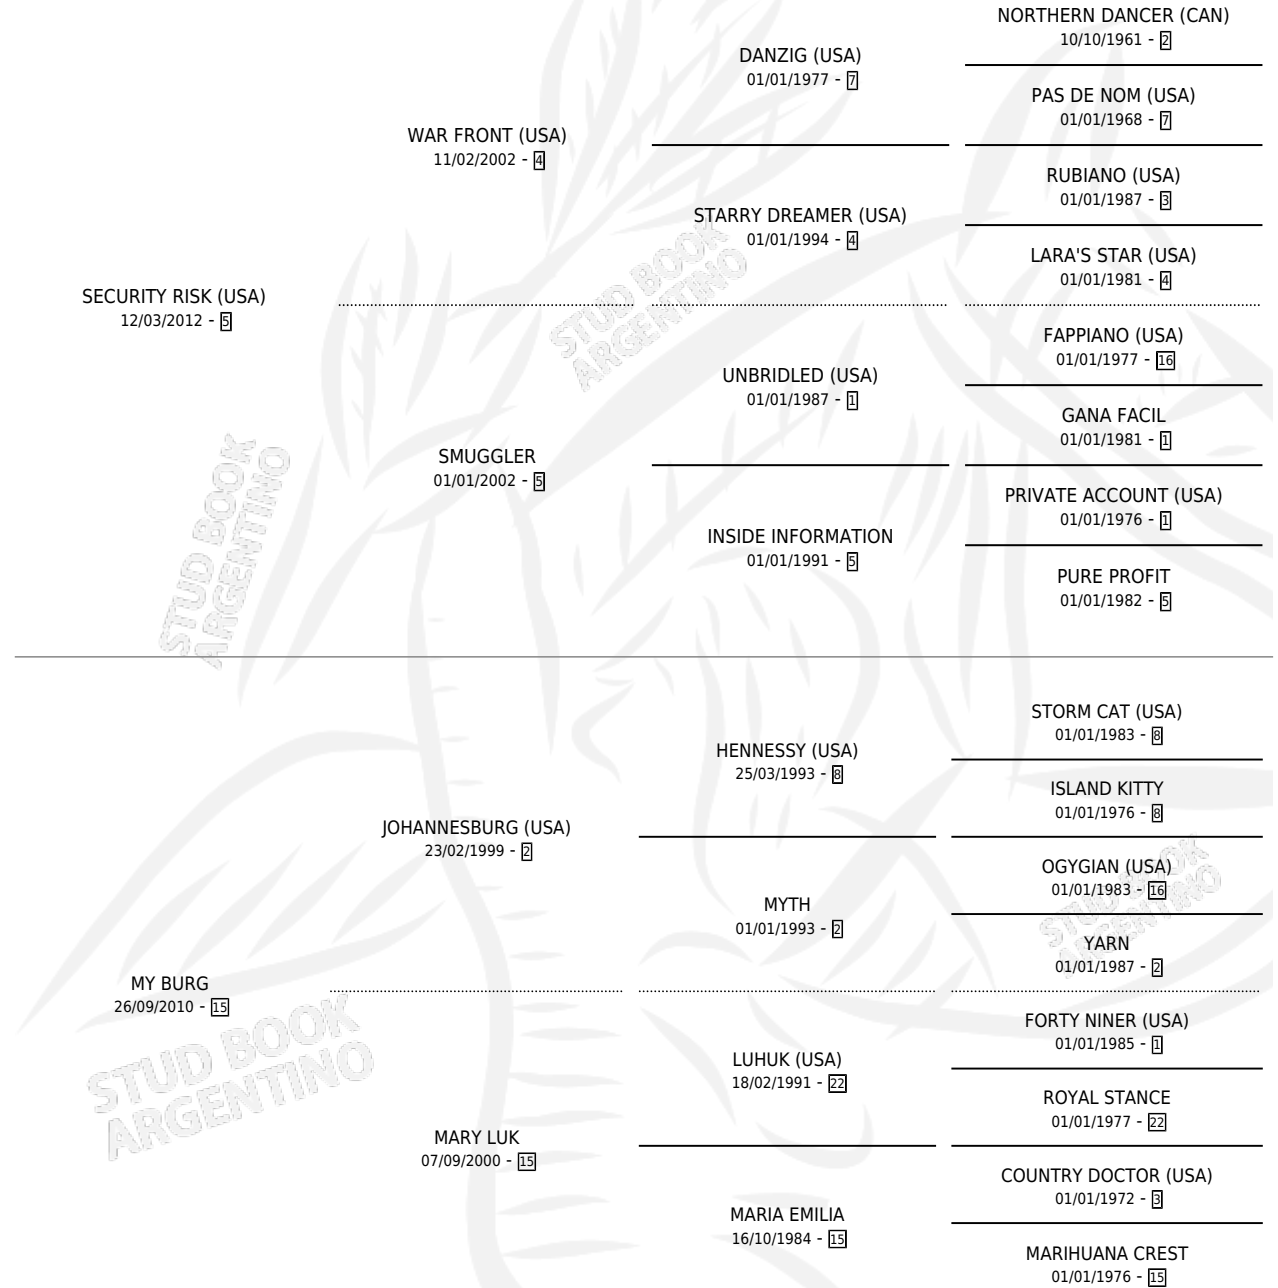

MISTER BURG

por SECURITY RISK (USA) y MY BURG por
JOHANNESBURG (USA)

Argentina · Macho · Zaino · SP · 10/09/2021
Familia 15-d · Volumen 44

ESTADO

TIPIFICACIÓN SANGUÍNEA	X
TIPIFICACIÓN POR ADN	✓
PASAPORTE	✓
IDENTIFICACIÓN POR MICROCHIP	✓
REPRODUCTOR	X

Lugar de nacimiento: Rancho Grande
Criador: De Lucas Mauro Hernan

PEDIGREE

CAMPAÑA

Solo carreras oficiales de Argentina

POR EDAD

EDAD	CC	1°	2°	3°	4°	5°	NP	CLC	CLG	CLCG1	CLGG1	IMPORTE	GANANCIA / CC
3 AÑOS	6	1	0	2	0	1	2	0	0	0	0	\$4,920,000	\$820,000
4 AÑOS	4	0	0	0	1	0	3	0	0	0	0	\$640,000	\$160,000
TOTALES	10	1	0	2	1	1	5	0	0	0	0	\$5,560,000	\$556,000
%		10.0%	0.0%	20.0%	10.0%	10.0%	50.0%	0.0%	0.0%	0.0%	0.0%		