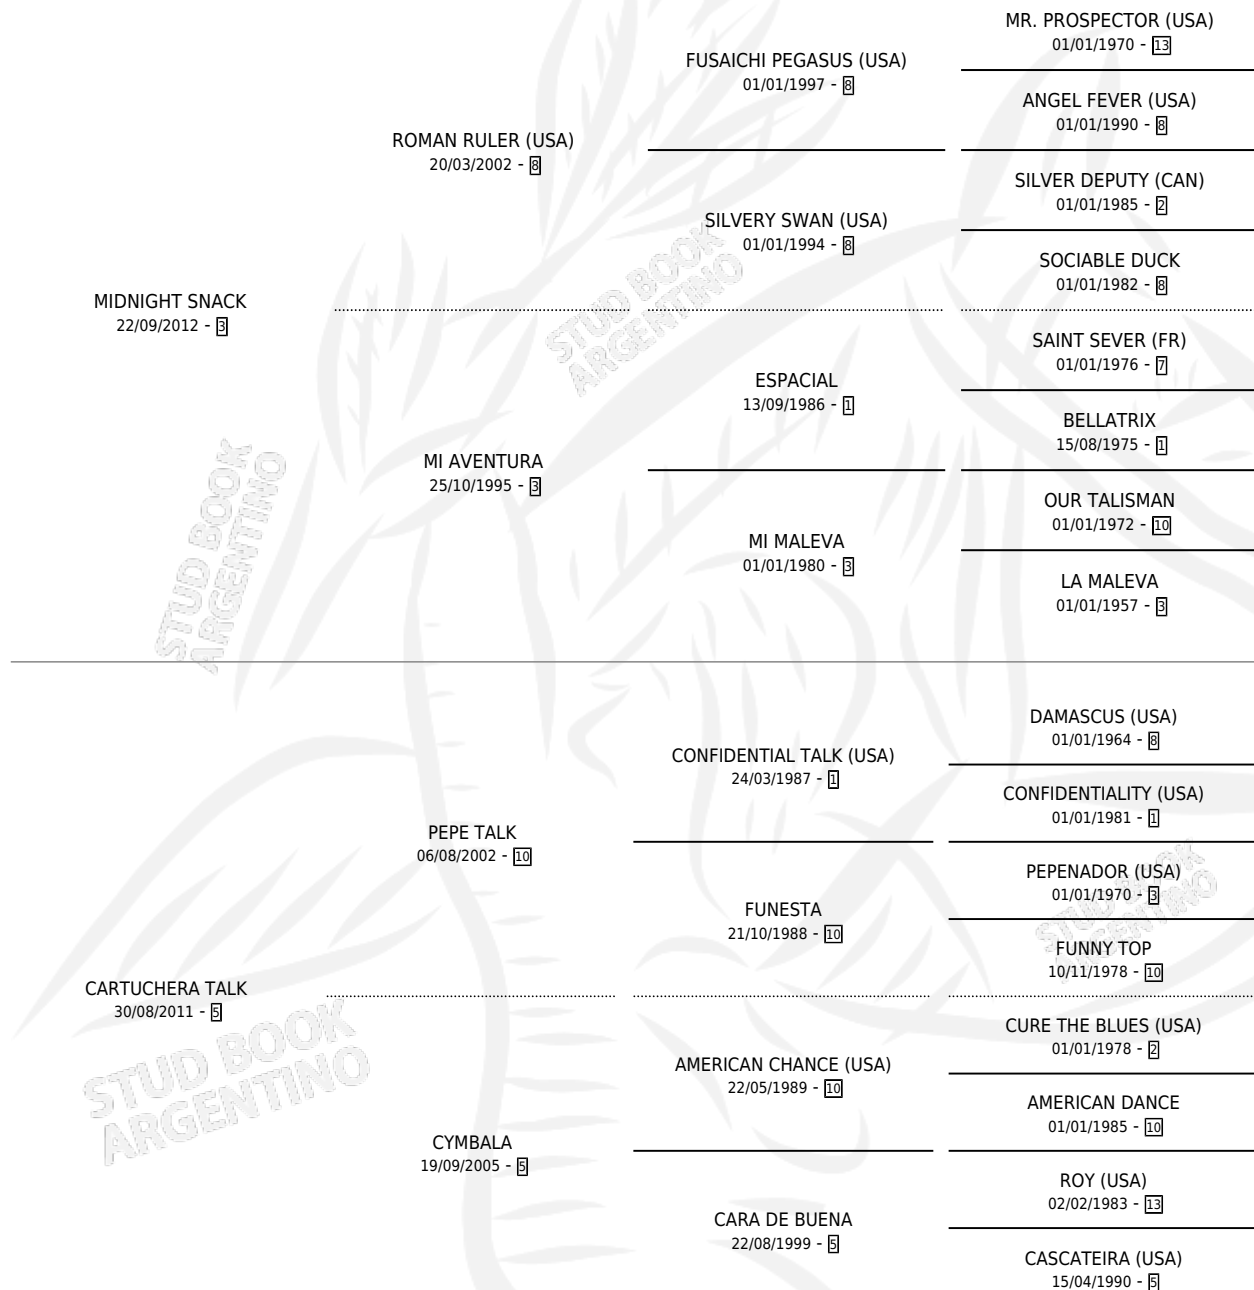

KARTUCHO SNACK

por **MIDNIGHT SNACK** y **CARTUCHERA TALK** por **PEPE TALK**

Argentina · Macho · Zaino · SP · 11/09/2021
Familia 5-j · Volumen 44

ESTADO

TIPIFICACIÓN SANGUÍNEA	X
TIPIFICACIÓN POR ADN	✓
PASAPORTE	✓
IDENTIFICACIÓN POR MICROCHIP	✓
REPRODUCTOR	X

Lugar de nacimiento: Santa Luisa
Criador: Poschke Jorge Efrain

PEDIGREE

CAMPAÑA

Solo carreras oficiales de Argentina

POR EDAD

EDAD	CC	1°	2°	3°	4°	5°	NP	CLC	CLG	CLCG1	CLGG1	IMPORTE	GANANCIA / CC
4 AÑOS	3	0	0	0	0	0	3	0	0	0	0	\$100,000	\$33,333
TOTALES	3	0	0	0	0	0	3	0	0	0	0	\$100,000	\$33,333
%		0.0%	0.0%	0.0%	0.0%	0.0%	100%	0.0%	0.0%	0.0%	0.0%		