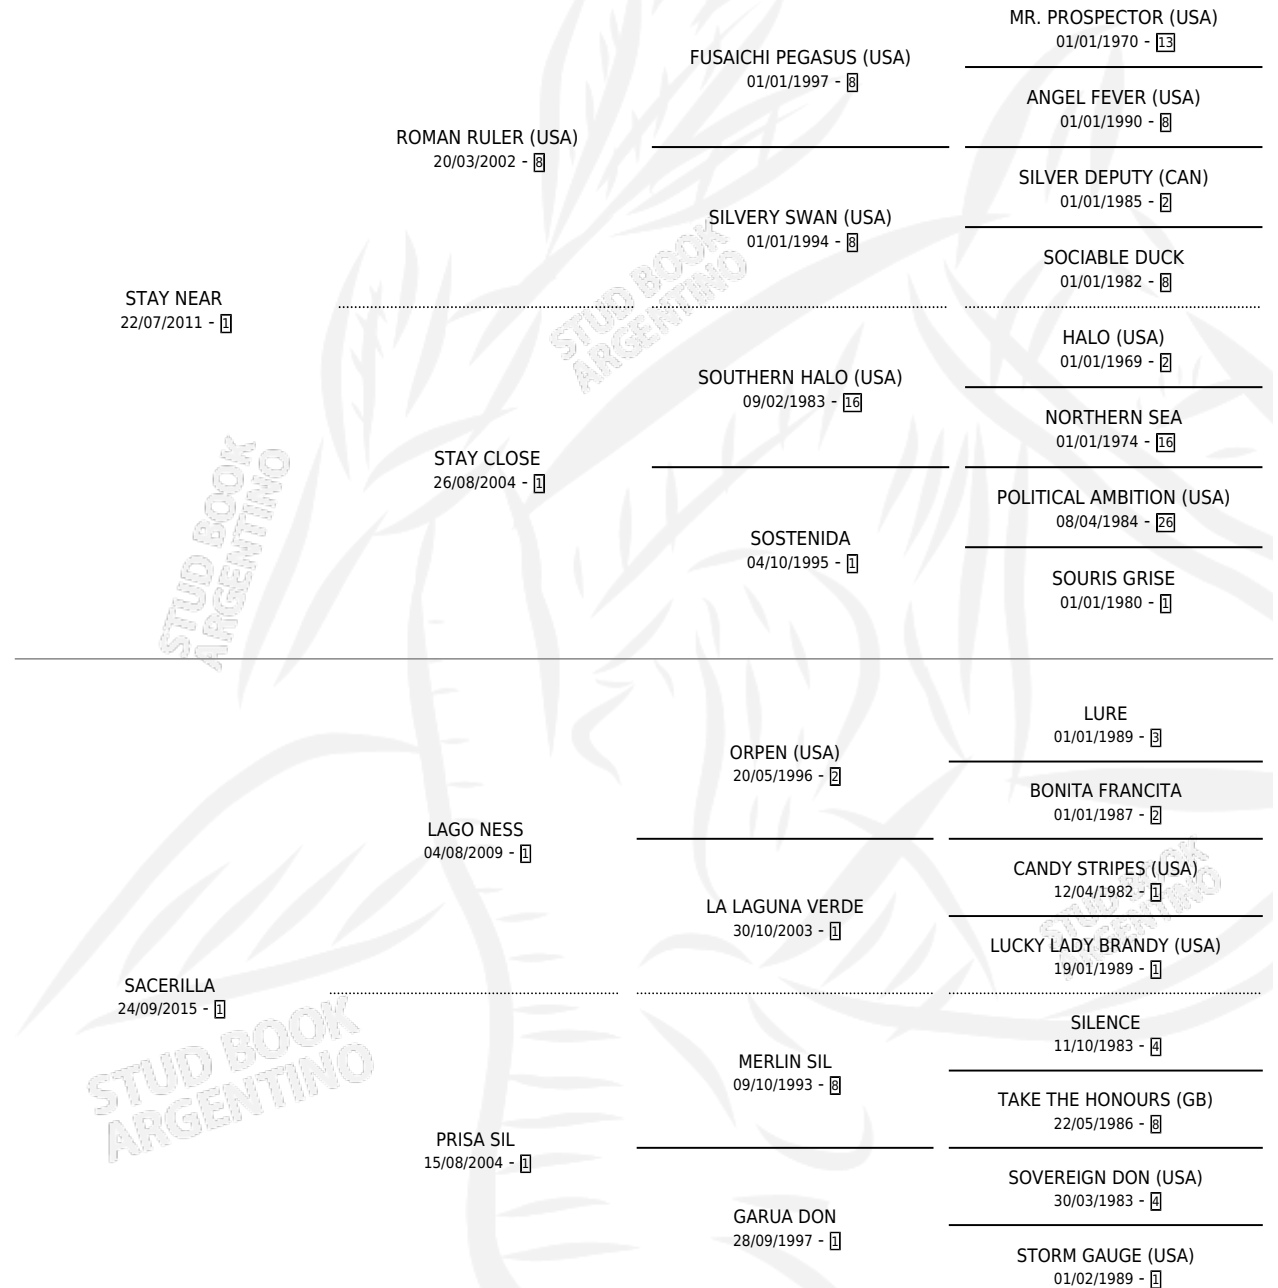

PRETENDIDA SAY

por STAY NEAR y SACERILLA por LAGO NESS

Argentina · Hembra · Zaino · SP · 27/09/2021
Familia 1-w · Volumen 44

ESTADO

TIPIFICACIÓN SANGUÍNEA	X
TIPIFICACIÓN POR ADN	✓
PASAPORTE	✓
IDENTIFICACIÓN POR MICROCHIP	✓
REPRODUCTOR	X

Lugar de nacimiento: El Cardenal

Criador: El Cardenal

PEDIGREE

PRETENDIDA SAY

Datos oficiales del Stud Book Argentino

Documento generado el 04/05/2026

studbook.org.ar