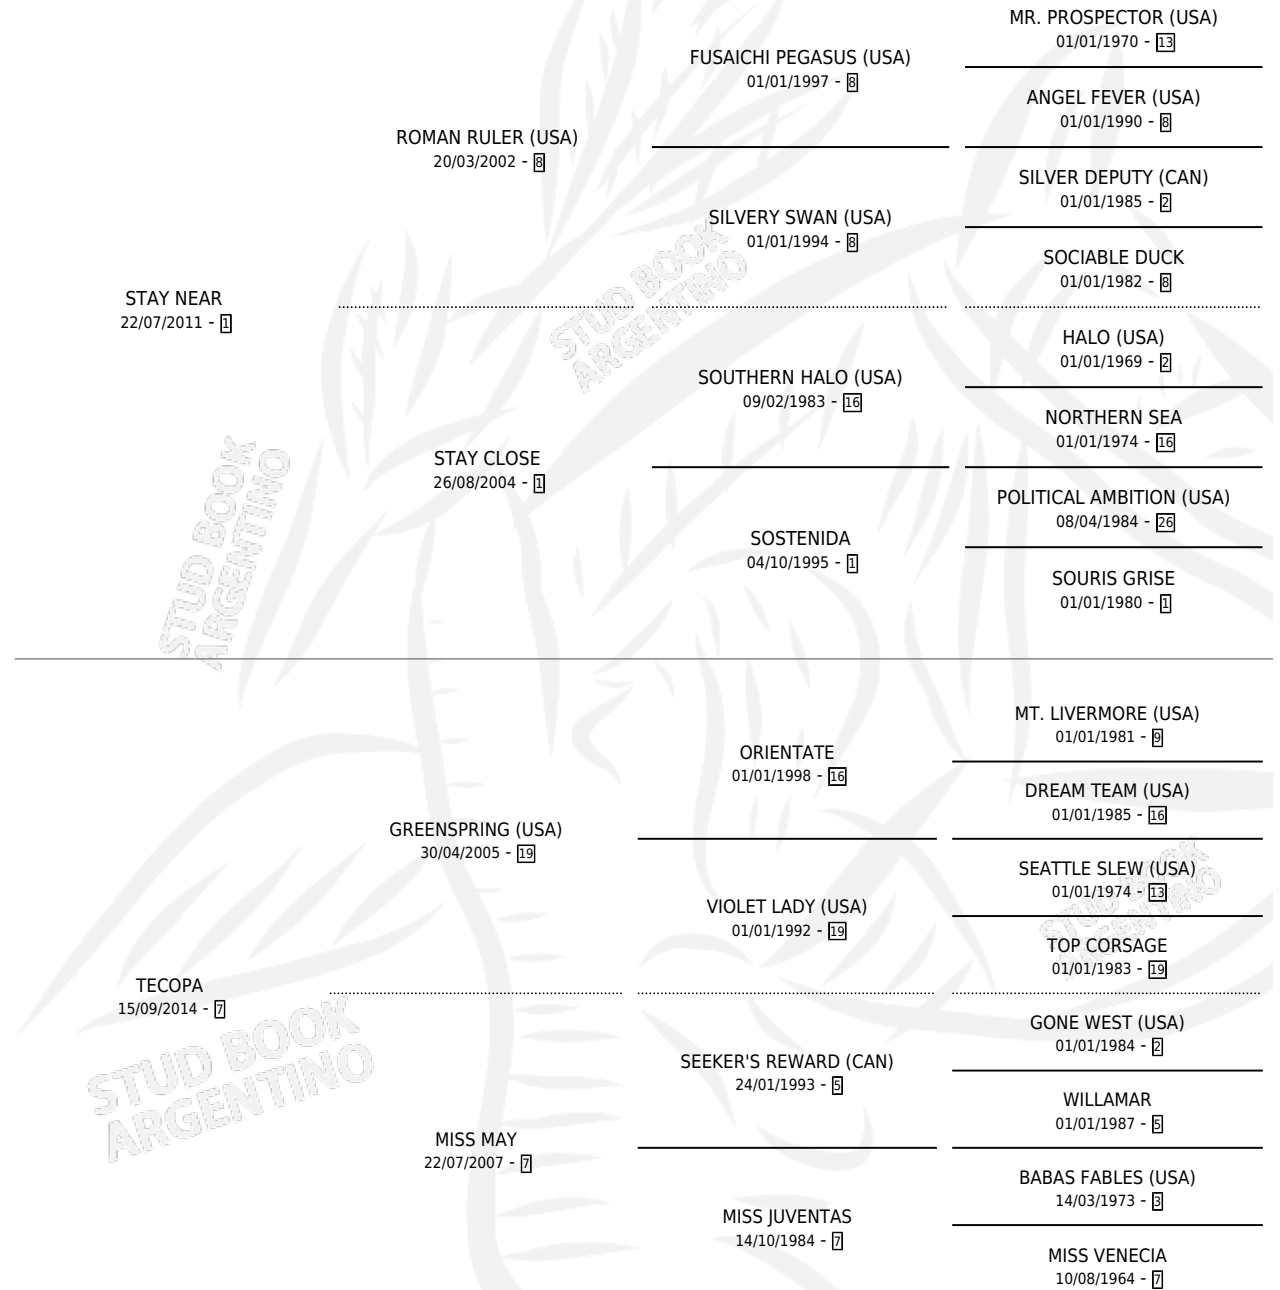

SALUDO CORDIAL

por STAY NEAR y TECOPA por GREENSPRING (USA)

Argentina · Macho · Zaino · SP · 10/10/2021
Familia 7 · Volumen 44

ESTADO

TIPIFICACIÓN SANGUÍNEA	X
TIPIFICACIÓN POR ADN	✓
PASAPORTE	✓
IDENTIFICACIÓN POR MICROCHIP	✓
REPRODUCTOR	X

Lugar de nacimiento: El Cardenal
Criador: El Cardenal

PEDIGREE

SALUDO CORDIAL

Datos oficiales del Stud Book Argentino

Documento generado el 11/06/2026

studbook.org.ar