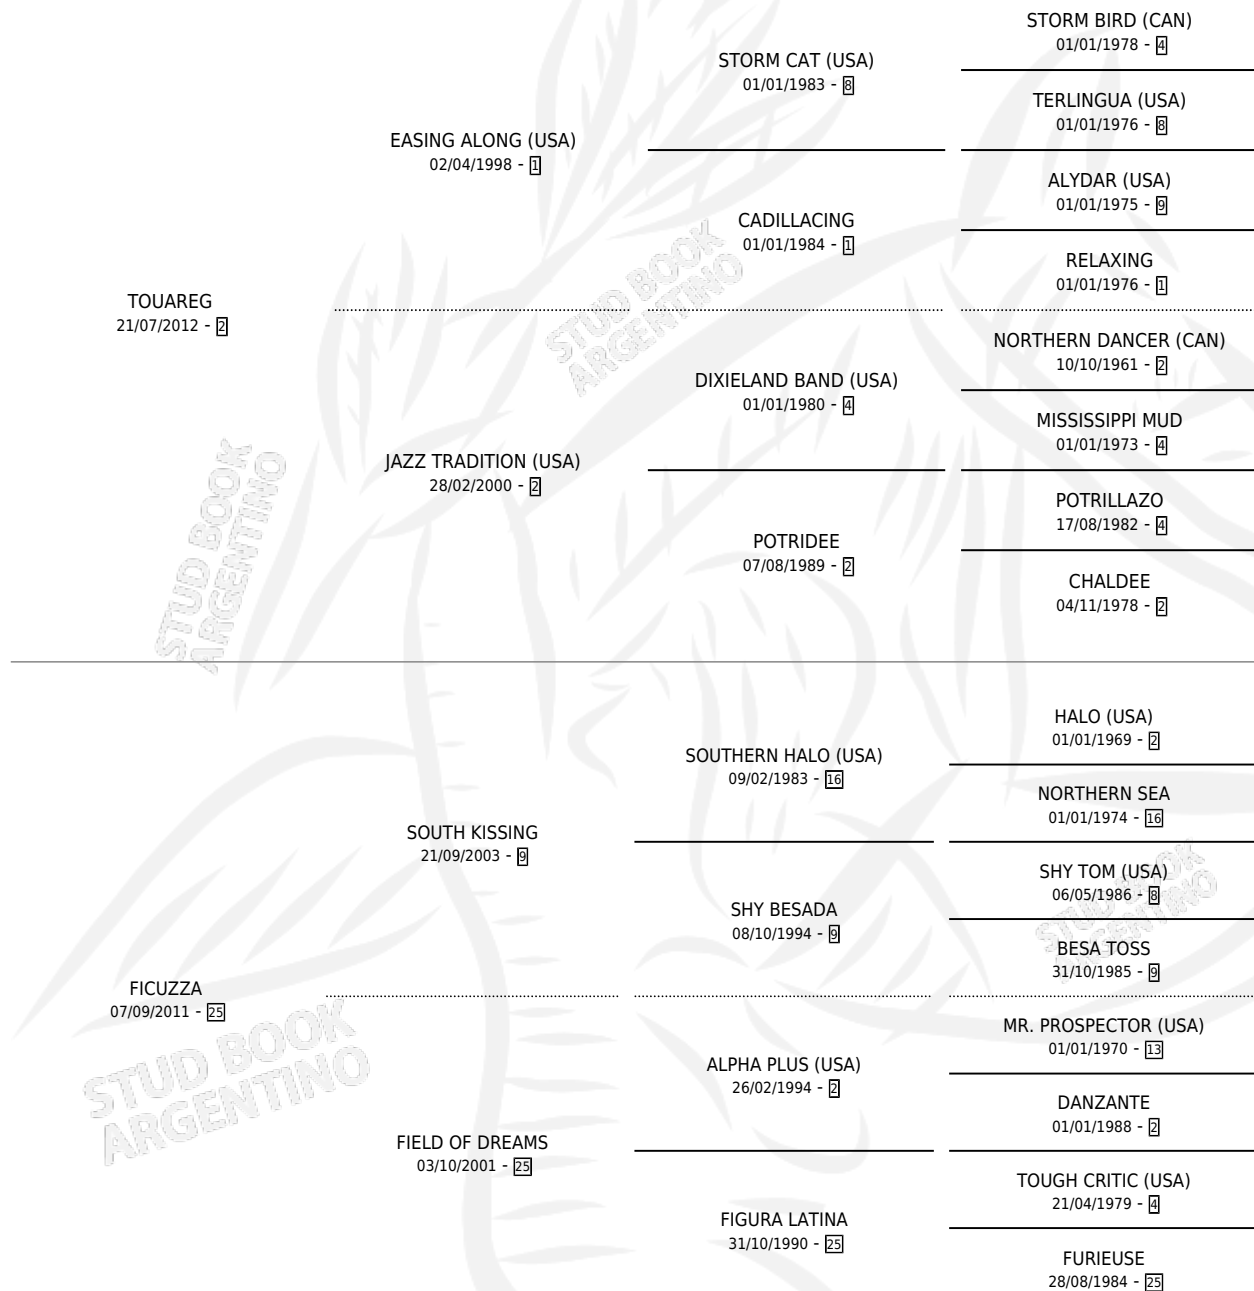

DE CORLEONE

por **TOUAREG** y **FICUZZA** por **SOUTH KISSING**

Argentina · Macho · Zaino · SP · 21/09/2021
Familia 25 · Volumen 44

ESTADO

TIPIFICACIÓN SANGUÍNEA	X
TIPIFICACIÓN POR ADN	✓
PASAPORTE	✓
IDENTIFICACIÓN POR MICROCHIP	✓
REPRODUCTOR	X

Lugar de nacimiento: Don Florentino
Criador: Scarpello Gustavo Edgardo

PEDIGREE

DE CORLEONE

Datos oficiales del Stud Book Argentino

Documento generado el 10/05/2026

studbook.org.ar