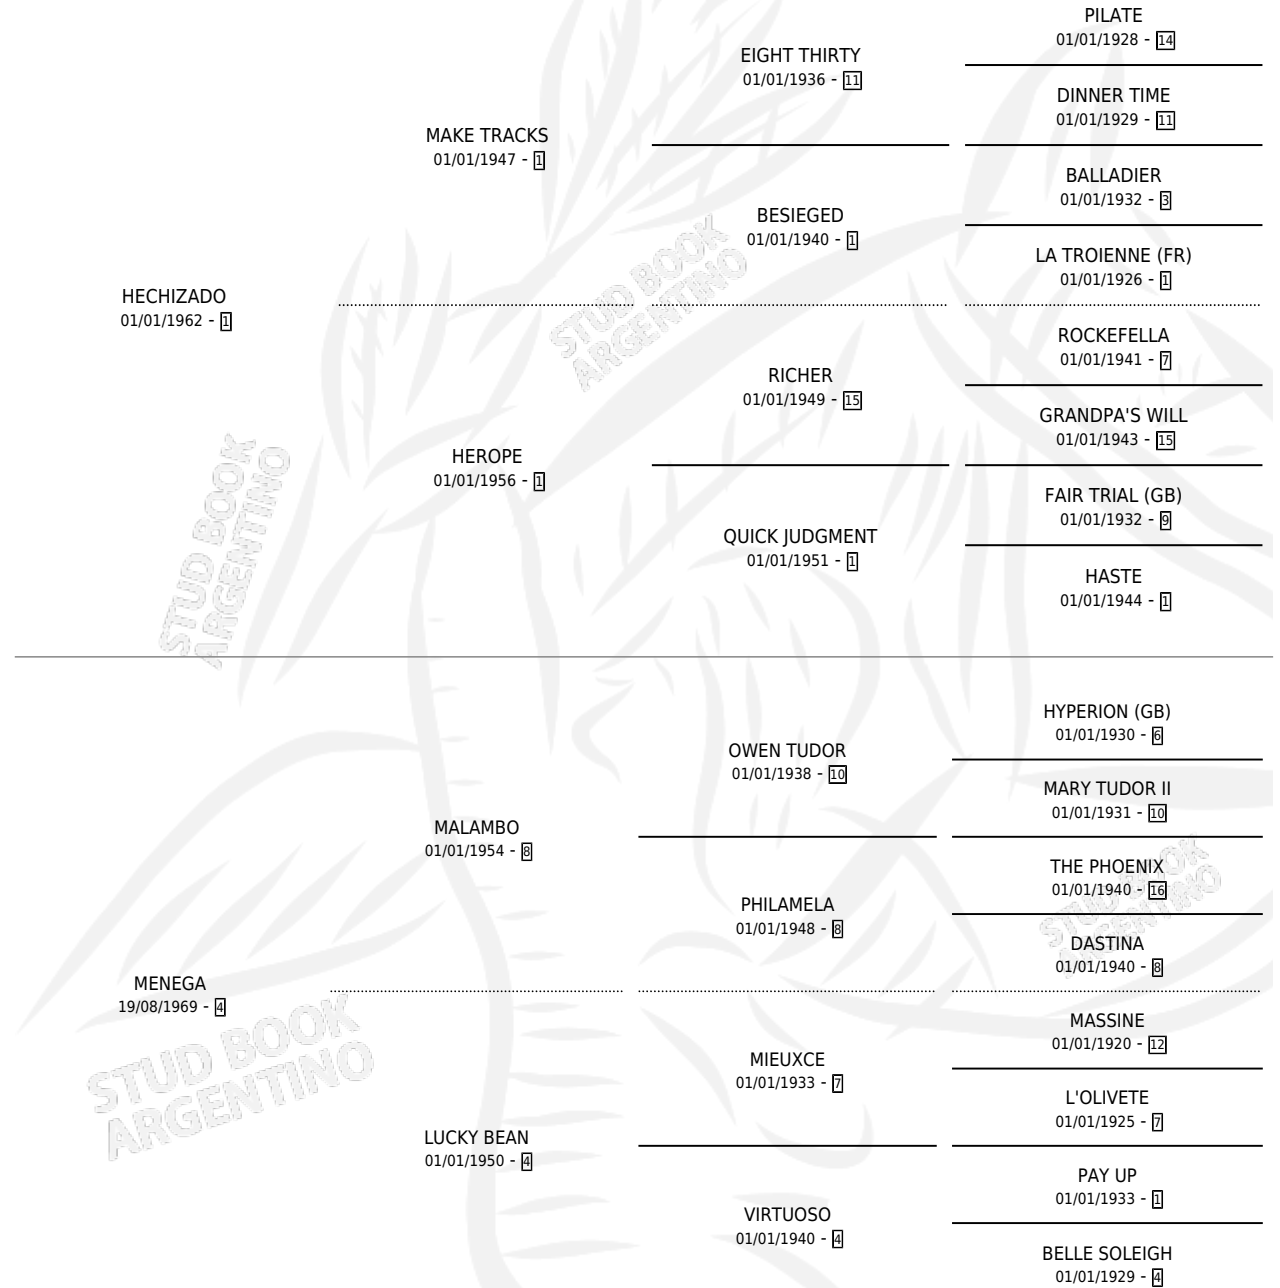

MENEADO

por HECHIZADO y MENEGA por MALAMBO

Argentina · Macho · Alazan Tostado · SP · 29/08/1978
Familia 4-I · Volumen 30

ESTADO

TIPIFICACIÓN SANGUÍNEA	X
TIPIFICACIÓN POR ADN	X
PASAPORTE	X
IDENTIFICACIÓN POR MICROCHIP	X
REPRODUCTOR	X

Lugar de nacimiento: Campo particular

Criador: Sin dato

PEDIGREE

CAMPAÑA

Solo carreras oficiales de Argentina

POR EDAD

EDAD	CC	1°	2°	3°	4°	5°	NP	CLC	CLG	CLCG1	CLGG1	IMPORTE	GANANCIA / CC
5 AÑOS	1	1	0	0	0	0	0	0	0	0	0	\$0	\$0
6 AÑOS	1	1	0	0	0	0	0	0	0	0	0	\$0	\$0
TOTALES	2	2	0	0	0	0	0	0	0	0	0	\$0	\$0
%		100%	0.0%	0.0%	0.0%	0.0%	0.0%	0.0%	0.0%	0.0%	0.0%		