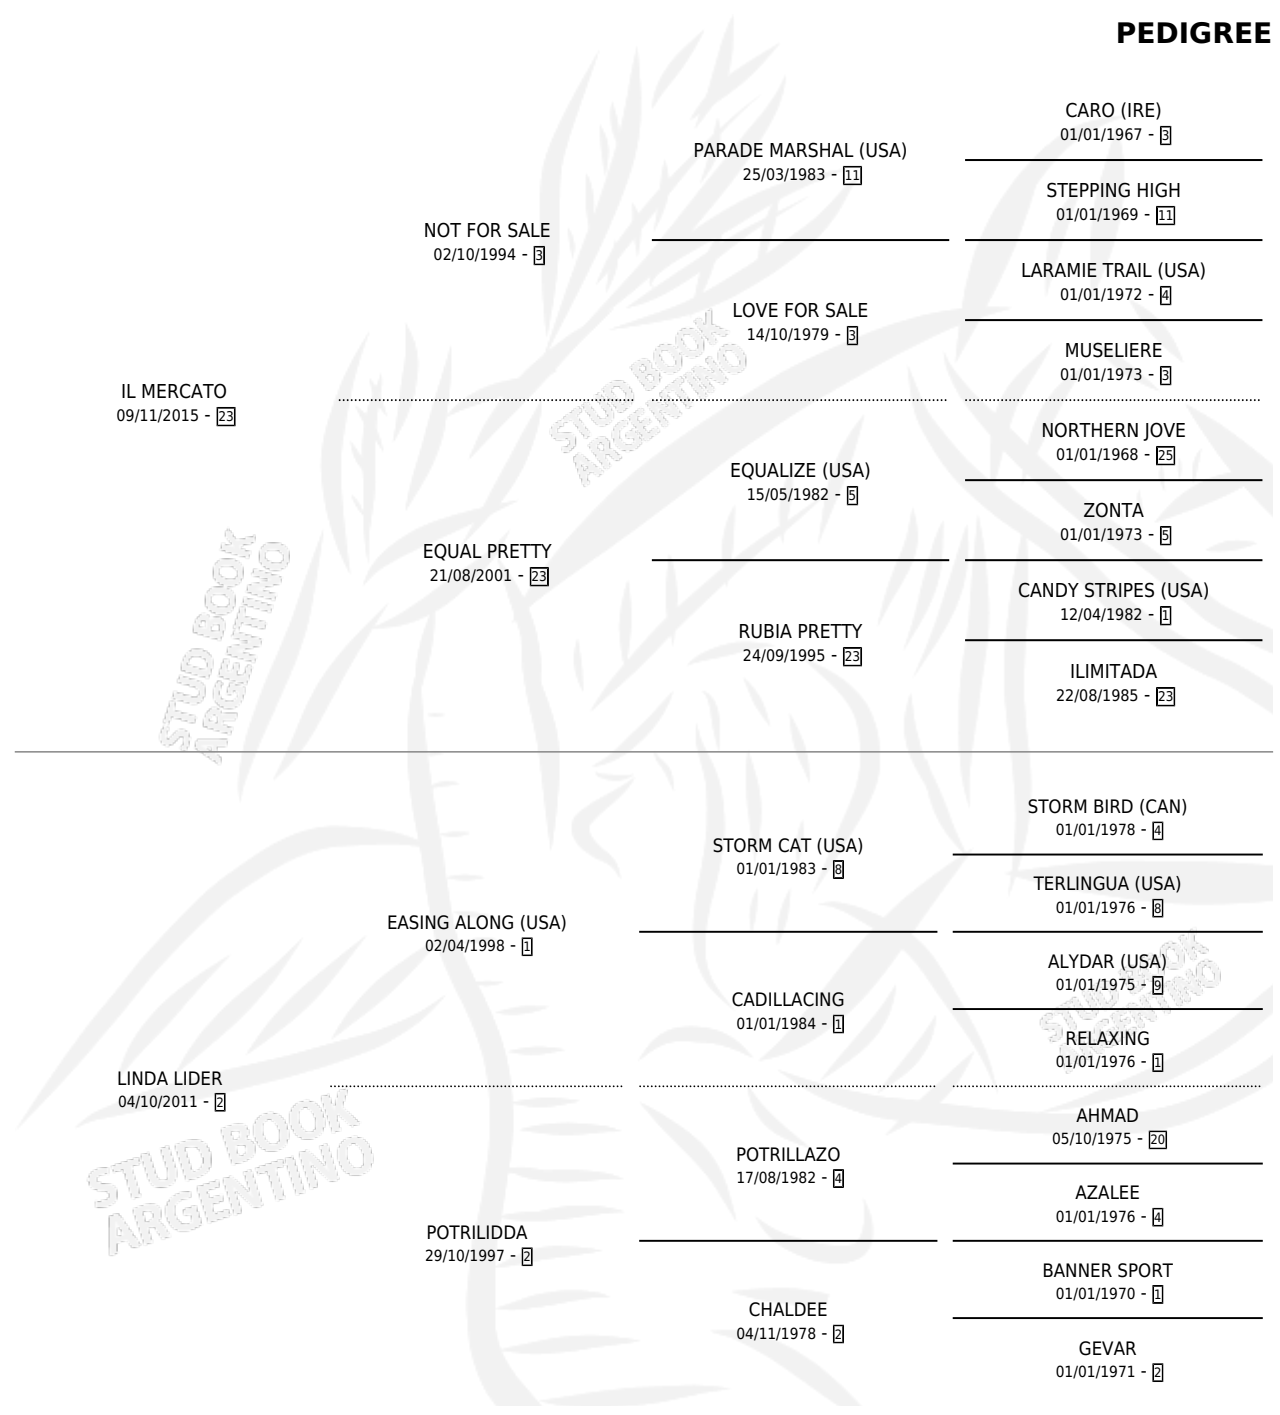

LUMPKIN

por IL MERCATO y LINDA LIDER por EASING ALONG
(USA)

Argentina · Macho · Zaino · SP · 28/09/2021
Familia 2-u · Volumen 44

ESTADO

TIPIFICACIÓN SANGUÍNEA	X
TIPIFICACIÓN POR ADN	✓
PASAPORTE	✓
IDENTIFICACIÓN POR MICROCHIP	✓
REPRODUCTOR	X

Lugar de nacimiento: La Pasion
Criador: La Pasion

PEDIGREE

EXPORTACIÓN / IMPORTACIÓN

FECHA	MOVIMIENTO	PAÍS
08/08/2023	EXPORTADO	PANAMA

LUMPKIN

Datos oficiales del Stud Book Argentino

Documento generado el 15/05/2026